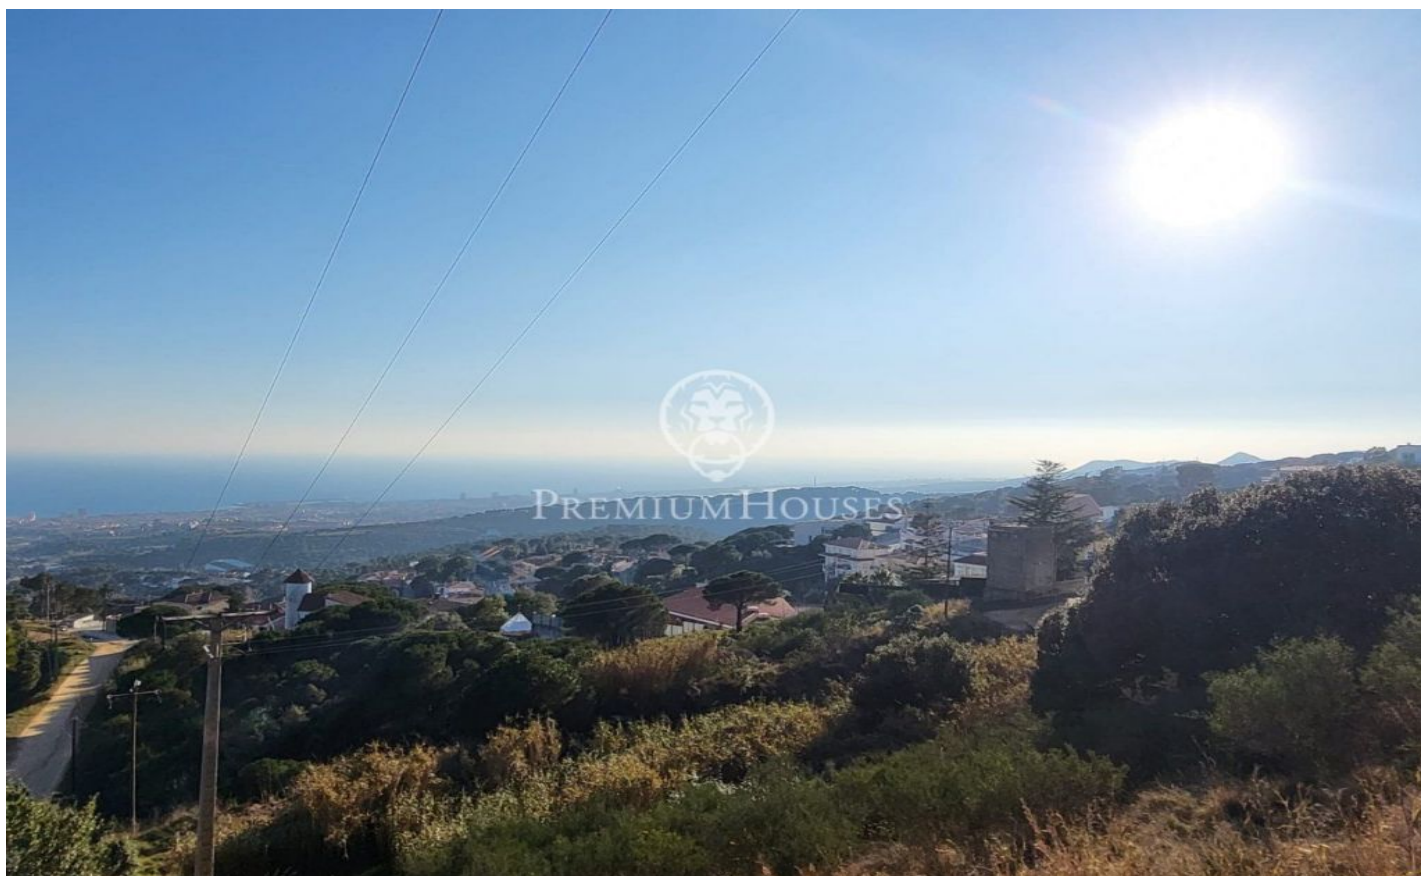

Terreno con vistas al mar en Mataró - Costa Barcelona

Ref: PH101831

Mataró / Maresme/Barcelona Costa Norte

En Mataró, capital del Maresme, presentamos este gran terreno con amplias vistas al mar. Se puede dividir en 15 parcelas urbanas de algo más de 1.000m cada una para construir en cada una de ellas una casa unifamiliar. Ideal para vivir rodeado de naturaleza y a pocos minutos de la ciudad donde se dispone de todos los servicios y de la playa con su puerto náutico...

2.500.000 €

14,174 m² parcela
Vistas al mar

Barcelona Coast, the best place to live
Over 2,500 hours of sun per year

48 Towns and villages to live seafrent