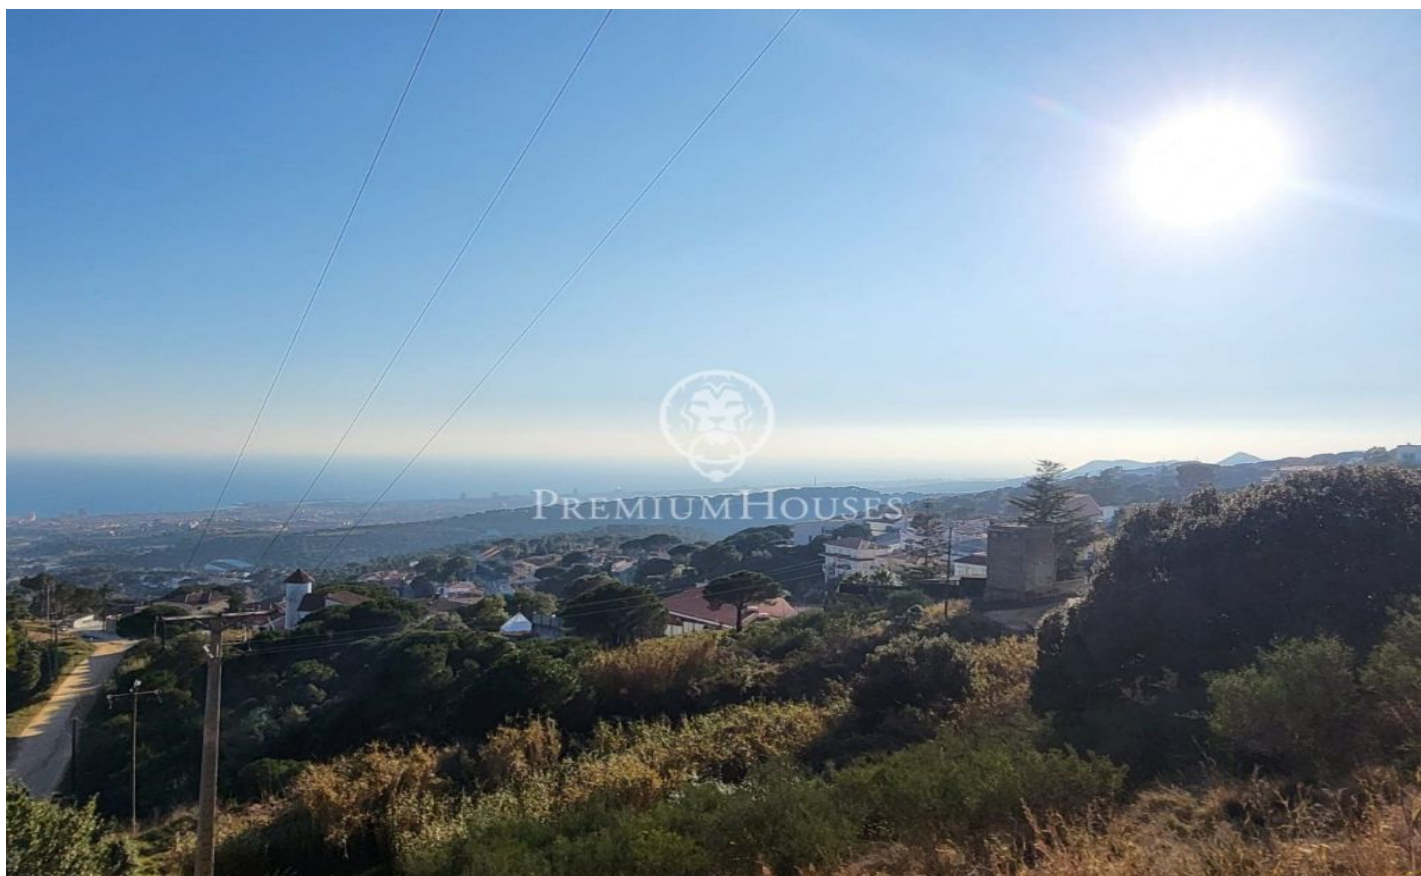

Terreno con vistas al mar en Mataró - Costa Barcelona

Ref: PH101831

Mataró / Maresme/Barcelona Costa Norte

En Mataró, capital del Maresme, presentamos este gran terreno con amplias vistas al mar. Se puede dividir en 15 parcelas urbanas de algo más de 1.000m cada una para construir en cada una de ellas una casa unifamiliar. Ideal para vivir rodeado de naturaleza y a pocos minutos de la ciudad donde se dispone de todos los servicios y de la playa con su puerto náutico...

2.500.000 €

14,174 m² parcela
Vistas al mar

Barcelona Coast, the best place to live
Over 2,500 hours of sun per year