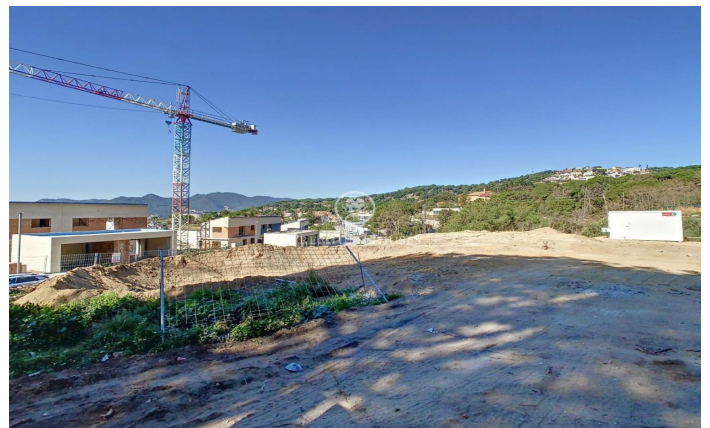

Terreno urbano con vistas al mar en Mataró

Ref: PH102932

Mataró / Maresme/Barcelona Costa Norte

Parcela de superficie 1000 m² - frente de 20m² - fondo 30m² (Parcela mínima 800 m²) Clasificación urbanística: suelo urbano residencial apto para una edificación de casa unifamiliar -- Coeficientes de ocupación neto : 0,44 m² de techo/m² de suelo Ocupación máxima de la parcela 30% Planta baja + 1 (+ sótano) 15% rampa acceso garaje -- Separación del vial 5m² Lateral: 3m; Fondo: 3m -- Altura máxima permitida 7m -- Se admiten construcciones anexas del 5% de la ocupación. Altura máxima 3,3m -- Usos: Vivienda unifamiliar compatible con uso deportivo Información urbanística completa a disposición.

395.000 €

1,000 m² parcela
Vistas al mar

Barcelona Coast, the best place to live
Over 2,500 hours of sun per year

48 Towns and villages to live seafront

Contáctenos para mas información o para concertar una visita