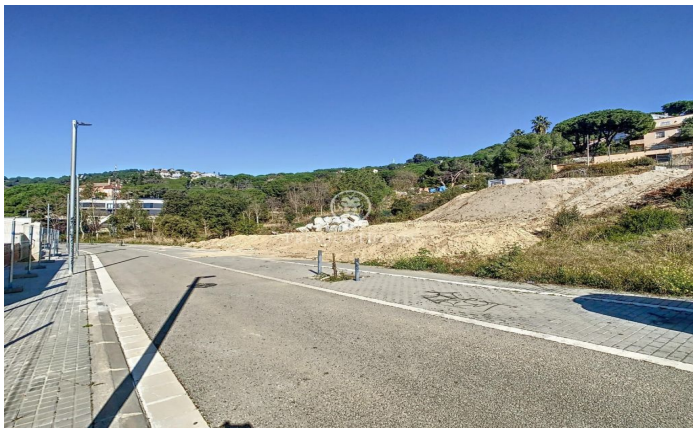

Terreno urbano con vistas al mar en Mataró

Ref: PH102932

Mataró / Maresme/Barcelona Costa Norte

Parcela de superficie 1000 m² - frente de 20m² - fondo 30m² (Parcela mínima 800 m²) Clasificación urbanística: suelo urbano residencial apto para una edificación de casa unifamiliar -- Coeficientes de ocupación neto : 0,44 m² de techo/m² de suelo Ocupación máxima de la parcela 30% Planta baja + 1 (+ sótano) 15% rampa acceso garaje -- Separación del vial 5m² Lateral: 3m; Fondo: 3m -- Altura máxima permitida 7m -- Se admiten construcciones anexas del 5% de la ocupación. Altura máxima 3,3m -- Usos: Vivienda unifamiliar compatible con uso deportivo Información urbanística completa a disposición.

395.000 €

1,000 m² parcela
Vistas al mar

Barcelona Coast, the best place to live
Over 2,500 hours of sun per year

48 Towns and villages to live seafront

Contáctenos para mas información o para concertar una visita