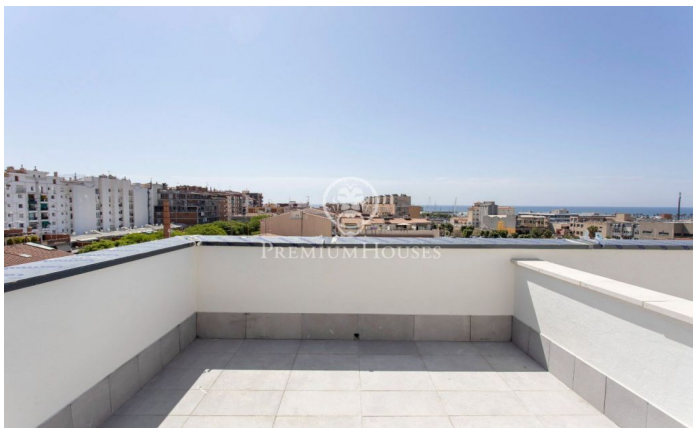

Contáctenos para mas información o para concertar una visita

Tel: +34 93 798 88 99

info@premiumhouses.com

www.premiumhouses.es