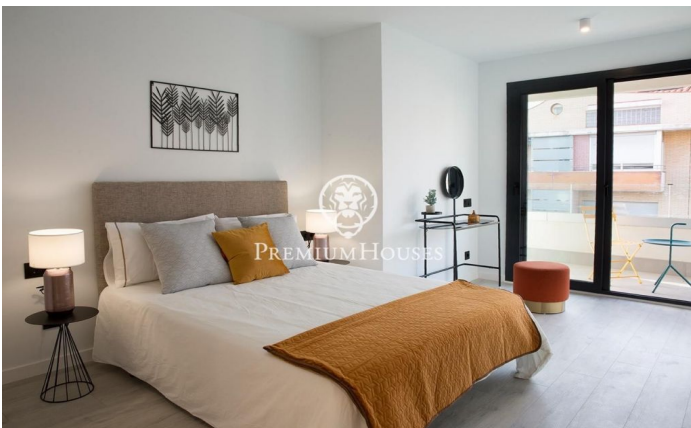

¡Últimos pisos disponibles! Obra Nueva en zona centro de Mataró.

Ref: PH102237

Mataró / Maresme/Barcelona Costa Norte

El residencial Iluro, es un edificio de nueva planta que consta de 23 viviendas de gran calidad de 2 y 3 dormitorios y dúplex con amplias terrazas y ventanales. Ubicado en el centro de la ciudad de Mataró, a escasos metros de la Plaza Santa Anna, en el antiguo Cine Iluro, cerca de la estación y del puerto. Todos los servicios necesarios a un solo paso. Los pisos cuentan con bonitos acabados (consultar memoria de calidades) y terrazas privadas además de zonas comunes y piscina comunitaria. Posibilidad de plaza de parking en el mismo edificio y vistas al mar en las viviendas de mayor altura. Este ático dúplex cuenta con una terraza solárium de 68 m2. No dude en solicitar más información y concertar una visita.

449.000 €

188 m²
3 Habitaciones
2 Baños
Piscina
AACC
Calefacción
Ascensor

Contáctenos para mas información o para concertar una visita

Tel: +34 93 798 88 99

info@premiumhouses.com

www.premiumhouses.es