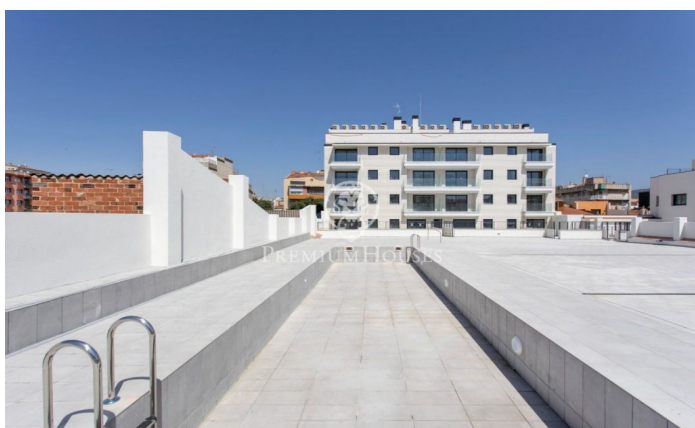

Contáctenos para mas información o para concertar una visita

Tel: +34 93 798 88 99

info@premiumhouses.com

www.premiumhouses.es