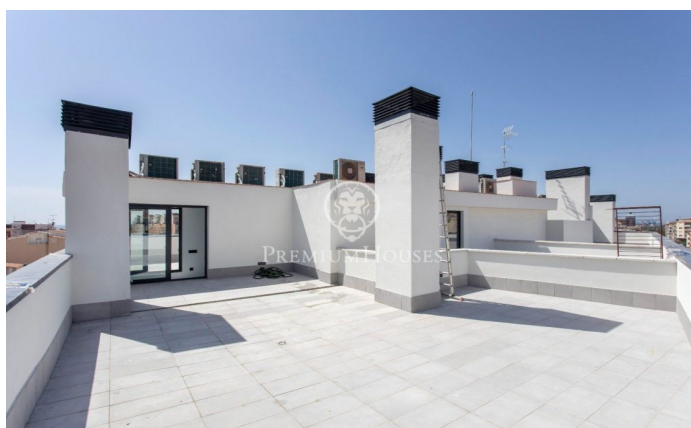

Contáctenos para mas información o para concertar una visita

Tel: +34 93 798 88 99

info@premiumhouses.com

www.premiumhouses.es