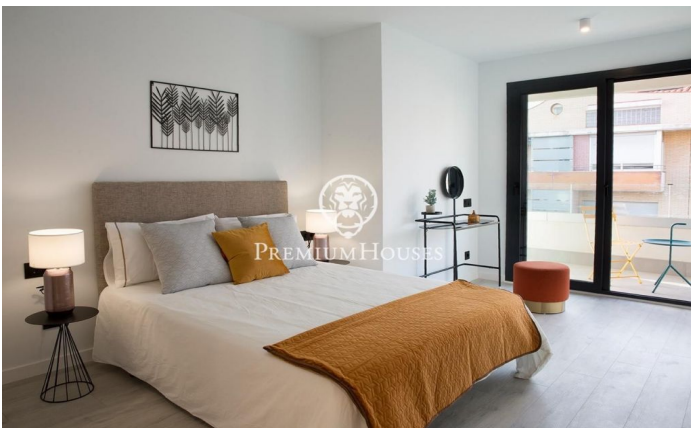

### **Mataró / Maresme/Barcelona Costa Norte**

El residencial Iluro, es un edificio de nueva planta que consta de 23 viviendas de gran calidad de 2 y 3 dormitorios y dúplex con amplias terrazas y ventanales. Ubicado en el centro de la ciudad de Mataró, a escasos metros de la Plaza Santa Anna, en el antiguo Cine Iluro, cerca de la estación y del puerto. Todos los servicios necesarios a un solo paso. Los pisos cuentan con bonitos acabados (consultar memoria de calidades) y terrazas privadas además de zonas comunes y piscina comunitaria. Posibilidad de plaza de parking en el mismo edificio y vistas al mar en las viviendas de mayor altura. Este ático dúplex cuenta con una terraza solárium de 68 m2. No dude en solicitar más información y concertar una visita.

**449.000 €**

188 m<sup>2</sup>  
3 Habitaciones  
2 Baños  
Piscina  
AACC  
Calefacción  
Ascensor

Contáctenos para mas información o para concertar una visita

Tel: +34 93 798 88 99

[info@premiumhouses.com](mailto:info@premiumhouses.com)