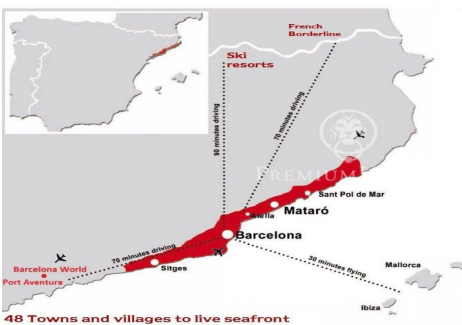

Barcelona Coast, the best place to live
Over 2,500 hours of sun per year