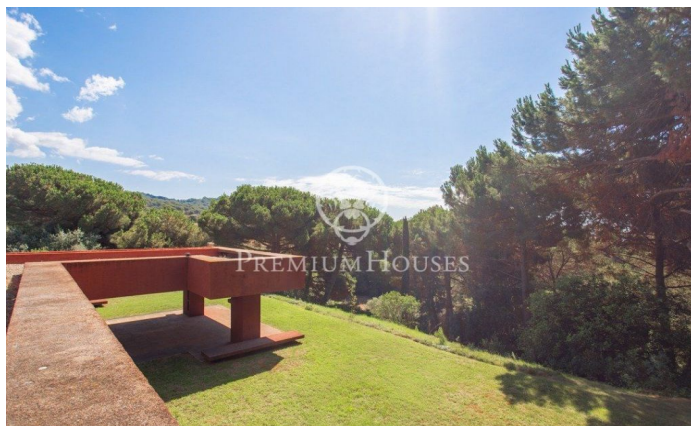

PREMIUMHOUSES
Excellence in Real Estate

Avda. Maresme, 143 Mataró
Tel: +34 93 798 88 99