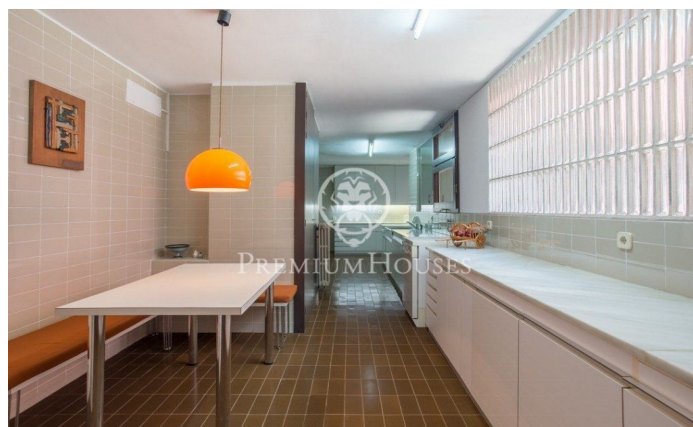

Contáctenos para mas información o para concertar una visita

Tel: +34 93 798 88 99

info@premiumhouses.com

www.premiumhouses.es