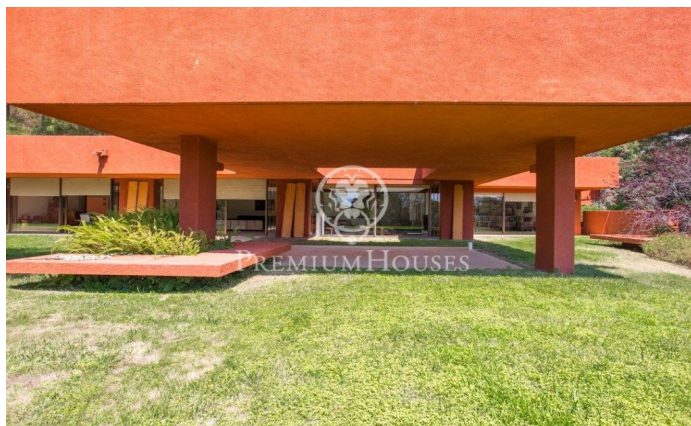

PREMIUMHOUSES
Excellence in Real Estate

Avda. Maresme, 143 Mataró
Tel: +34 93 798 88 99