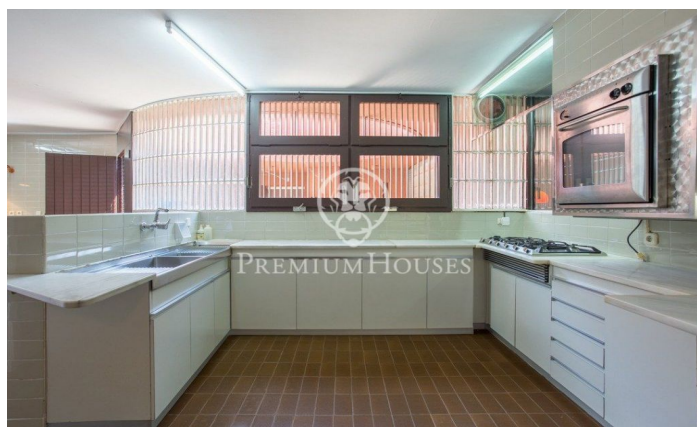

Contáctenos para mas información o para concertar una visita

Tel: +34 93 798 88 99

info@premiumhouses.com

www.premiumhouses.es