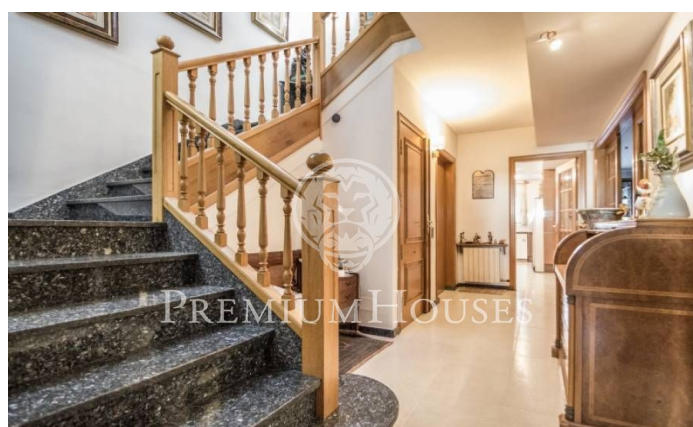

Contáctenos para mas información o para concertar una visita

Tel: +34 93 798 88 99

info@premiumhouses.com

www.premiumhouses.es