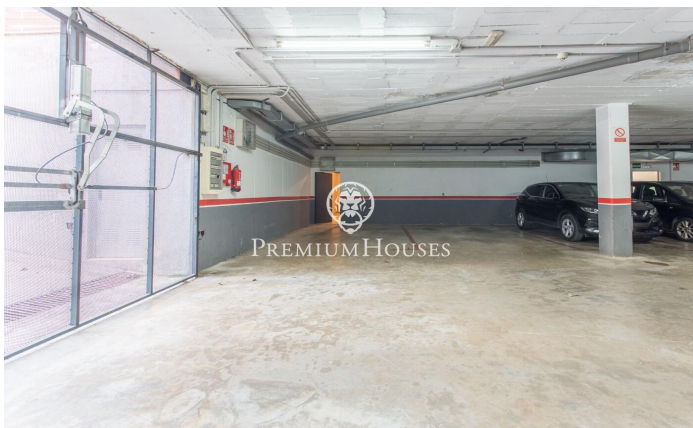

### Mataró / Maresme/Barcelona Costa Norte

Les presentamos este espectacular piso ubicado en la vibrante ciudad de Mataró, capital del Maresme, conocida por su dinamismo comercial, industrial y empresarial. Este impresionante hogar de 140 m<sup>2</sup> combina amplitud, diseño moderno y confort, siendo perfecto tanto para familias como para quienes buscan espacios únicos en un entorno inmejorable. El piso se distribuye de manera muy funcional, con un amplio salón, una cocina de diseño y 4 dormitorios. La suite principal, de aproximadamente 20 m<sup>2</sup>, cuenta con un elegante vestidor y baño privado. Los otros tres dormitorios comparten un baño. La zona de día está dominada por un espacioso y luminoso salón, que disfruta de una excelente exposición solar. Desde aquí, se accede directamente a un amplio porche y a la zona ajardinada. El jardín, de 317 m<sup>2</sup>, es un verdadero oasis, con césped artificial y una gran barbacoa, perfecto para disfrutar de celebraciones en familia o con amigos. Además, cuenta con un segundo porche en la parte trasera, que da acceso a la zona de aguas, donde se encuentra un práctico cuarto de lavado. La propiedad incluye también una amplia plaza de aparcamiento, ideal para un coche de gran tamaño, con acceso directo a un práctico trastero.

**475.000 €**

147 m<sup>2</sup>  
4 Habitaciones  
2 Baños  
AACC  
Calefacción  
Patio interior  
Trastero  
Ascensor  
Teléfono  
Seguridad  
Parking  
Terraza  
Armarios empotrados

Contáctenos para mas información o para concertar una visita