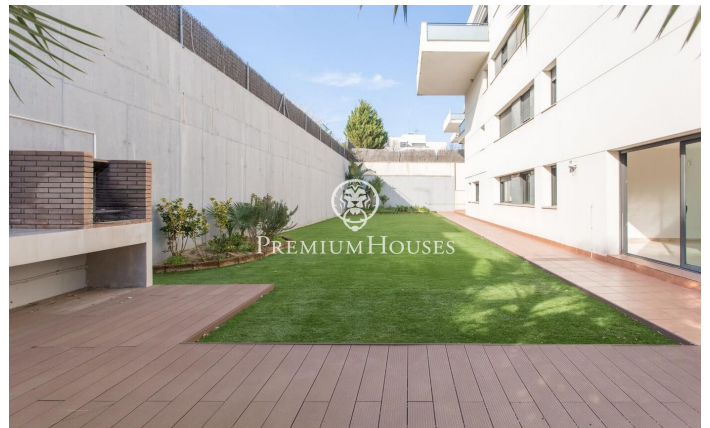

Exclusivo piso con gran jardín en Mataró

Ref: PH100934

Mataró / Maresme/Barcelona Costa Norte

Les presentamos este espectacular piso ubicado en la vibrante ciudad de Mataró, capital del Maresme, conocida por su dinamismo comercial, industrial y empresarial. Este impresionante hogar de 140 m² combina amplitud, diseño moderno y confort, siendo perfecto tanto para familias como para quienes buscan espacios únicos en un entorno inmejorable. El piso se distribuye de manera muy funcional, con un amplio salón, una cocina de diseño y 4 dormitorios. La suite principal, de aproximadamente 20 m², cuenta con un elegante vestidor y baño privado. Los otros tres dormitorios comparten un baño. La zona de día está dominada por un espacioso y luminoso salón, que disfruta de una excelente exposición solar. Desde aquí, se accede directamente a un amplio porche y a la zona ajardinada. El jardín, de 317 m², es un verdadero oasis, con césped artificial y una gran barbacoa, perfecto para disfrutar de celebraciones en familia o con amigos. Además, cuenta con un segundo porche en la parte trasera, que da acceso a la zona de aguas, donde se encuentra un práctico cuarto de lavado. La propiedad incluye también una amplia plaza de aparcamiento, ideal para un coche de gran tamaño, con acceso directo a un práctico trastero.

475.000 €

147 m²
4 Habitaciones
2 Baños
AACC
Calefacción
Patio interior
Trastero
Ascensor
Teléfono
Seguridad
Parking
Terraza
Armarios empotrados

Barcelona Coast, the best place to live
Over 2,500 hours of sun per year