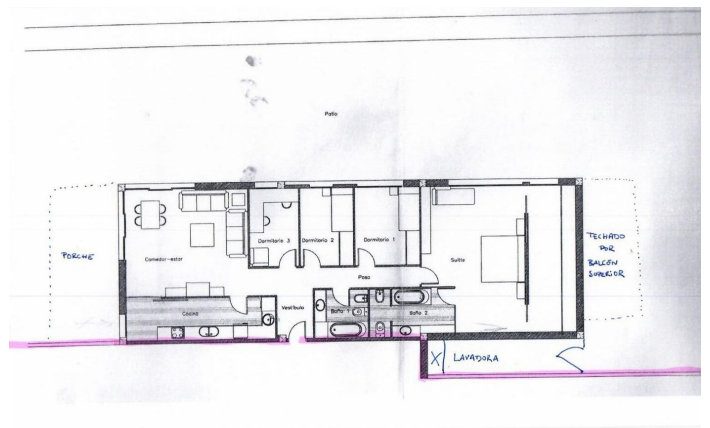

### Mataró / Maresme/Barcelona Costa Norte

Les presentamos este espectacular piso ubicado en la vibrante ciudad de Mataró, capital del Maresme, conocida por su dinamismo comercial, industrial y empresarial. Este impresionante hogar de 140 m<sup>2</sup> combina amplitud, diseño moderno y confort, siendo perfecto tanto para familias como para quienes buscan espacios únicos en un entorno inmejorable. El piso se distribuye de manera muy funcional, con un amplio salón, una cocina de diseño y 4 dormitorios. La suite principal, de aproximadamente 20 m<sup>2</sup>, cuenta con un elegante vestidor y baño privado. Los otros tres dormitorios comparten un baño. La zona de día está dominada por un espacioso y luminoso salón, que disfruta de una excelente exposición solar. Desde aquí, se accede directamente a un amplio porche y a la zona ajardinada. El jardín, de 317 m<sup>2</sup>, es un verdadero oasis, con césped artificial y una gran barbacoa, perfecto para disfrutar de celebraciones en familia o con amigos. Además, cuenta con un segundo porche en la parte trasera, que da acceso a la zona de aguas, donde se encuentra un práctico cuarto de lavado. La propiedad incluye también una amplia plaza de aparcamiento, ideal para un coche de gran tamaño, con acceso directo a un práctico trastero.

**475.000 €**

147 m<sup>2</sup>  
4 Habitaciones  
2 Baños  
AACC  
Calefacción  
Patio interior  
Trastero  
Ascensor  
Teléfono  
Seguridad  
Parking  
Terraza  
Armarios empotrados

Contáctenos para mas información o para concertar una visita