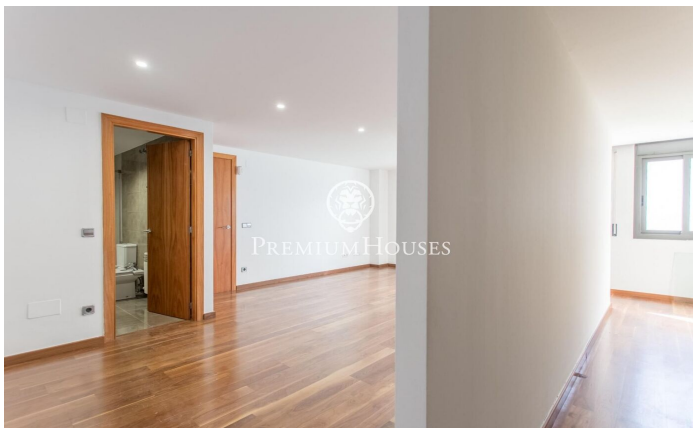

Exclusivo piso con gran jardín en Mataró

Ref: PH100934

Mataró / Maresme/Barcelona Costa Norte

Les presentamos este espectacular piso ubicado en la vibrante ciudad de Mataró, capital del Maresme, conocida por su dinamismo comercial, industrial y empresarial. Este impresionante hogar de 140 m² combina amplitud, diseño moderno y confort, siendo perfecto tanto para familias como para quienes buscan espacios únicos en un entorno inmejorable. El piso se distribuye de manera muy funcional, con un amplio salón, una cocina de diseño y 4 dormitorios. La suite principal, de aproximadamente 20 m², cuenta con un elegante vestidor y baño privado. Los otros tres dormitorios comparten un baño. La zona de día está dominada por un espacioso y luminoso salón, que disfruta de una excelente exposición solar. Desde aquí, se accede directamente a un amplio porche y a la zona ajardinada. El jardín, de 317 m², es un verdadero oasis, con césped artificial y una gran barbacoa, perfecto para disfrutar de celebraciones en familia o con amigos. Además, cuenta con un segundo porche en la parte trasera, que da acceso a la zona de aguas, donde se encuentra un práctico cuarto de lavado. La propiedad incluye también una amplia plaza de aparcamiento, ideal para un coche de gran tamaño, con acceso directo a un práctico trastero.

475.000 €

147 m²
4 Habitaciones
2 Baños
AACC
Calefacción
Patio interior
Trastero
Ascensor
Teléfono
Seguridad
Parking
Terraza
Armarios empotrados

Barcelona Coast, the best place to live
Over 2,500 hours of sun per year