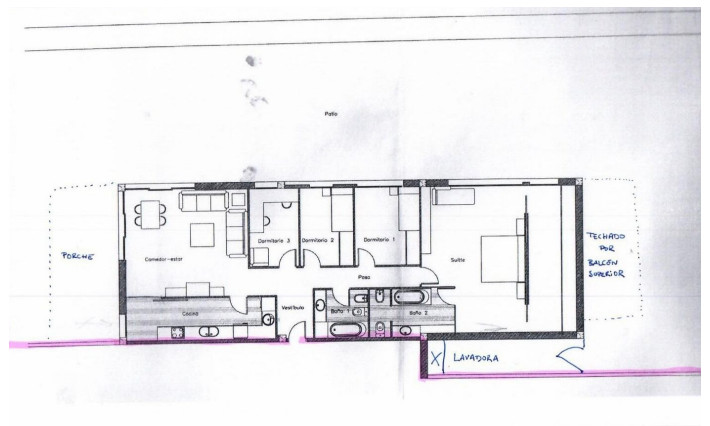

Exclusivo piso con gran jardín en Mataró

Ref: PH100934

Mataró / Maresme/Barcelona Costa Norte

Les presentamos este espectacular piso ubicado en la vibrante ciudad de Mataró, capital del Maresme, conocida por su dinamismo comercial, industrial y empresarial. Este impresionante hogar de 140 m² combina amplitud, diseño moderno y confort, siendo perfecto tanto para familias como para quienes buscan espacios únicos en un entorno inmejorable. El piso se distribuye de manera muy funcional, con un amplio salón, una cocina de diseño y 4 dormitorios. La suite principal, de aproximadamente 20 m², cuenta con un elegante vestidor y baño privado. Los otros tres dormitorios comparten un baño. La zona de día está dominada por un espacioso y luminoso salón, que disfruta de una excelente exposición solar. Desde aquí, se accede directamente a un amplio porche y a la zona ajardinada. El jardín, de 317 m², es un verdadero oasis, con césped artificial y una gran barbacoa, perfecto para disfrutar de celebraciones en familia o con amigos. Además, cuenta con un segundo porche en la parte trasera, que da acceso a la zona de aguas, donde se encuentra un práctico cuarto de lavado. La propiedad incluye también una amplia plaza de aparcamiento, ideal para un coche de gran tamaño, con acceso directo a un práctico trastero.

475.000 €

147 m²
4 Habitaciones
2 Baños
AACC
Calefacción
Patio interior
Trastero
Ascensor
Teléfono
Seguridad
Parking
Terraza
Armarios empotrados

Contáctenos para mas información o para concertar una visita