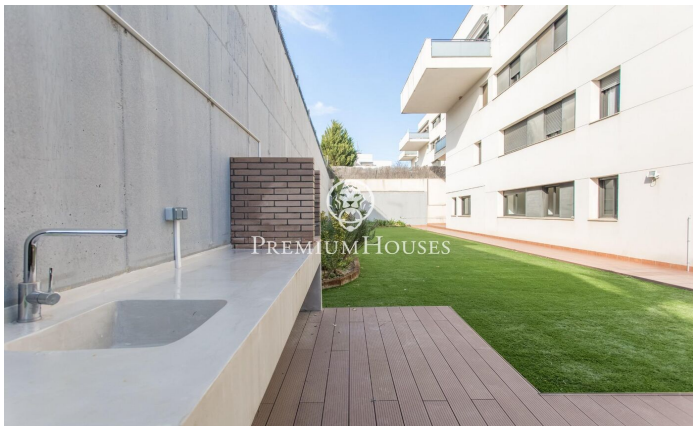

### Mataró / Maresme/Barcelona Costa Norte

Les presentamos este espectacular piso ubicado en la vibrante ciudad de Mataró, capital del Maresme, conocida por su dinamismo comercial, industrial y empresarial. Este impresionante hogar de 140 m<sup>2</sup> combina amplitud, diseño moderno y confort, siendo perfecto tanto para familias como para quienes buscan espacios únicos en un entorno inmejorable. El piso se distribuye de manera muy funcional, con un amplio salón, una cocina de diseño y 4 dormitorios. La suite principal, de aproximadamente 20 m<sup>2</sup>, cuenta con un elegante vestidor y baño privado. Los otros tres dormitorios comparten un baño. La zona de día está dominada por un espacioso y luminoso salón, que disfruta de una excelente exposición solar. Desde aquí, se accede directamente a un amplio porche y a la zona ajardinada. El jardín, de 317 m<sup>2</sup>, es un verdadero oasis, con césped artificial y una gran barbacoa, perfecto para disfrutar de celebraciones en familia o con amigos. Además, cuenta con un segundo porche en la parte trasera, que da acceso a la zona de aguas, donde se encuentra un práctico cuarto de lavado. La propiedad incluye también una amplia plaza de aparcamiento, ideal para un coche de gran tamaño, con acceso directo a un práctico trastero.

**475.000 €**

147 m<sup>2</sup>  
4 Habitaciones  
2 Baños  
AACC  
Calefacción  
Patio interior  
Trastero  
Ascensor  
Teléfono  
Seguridad  
Parking  
Terraza  
Armarios empotrados

Contáctenos para mas información o para concertar una visita