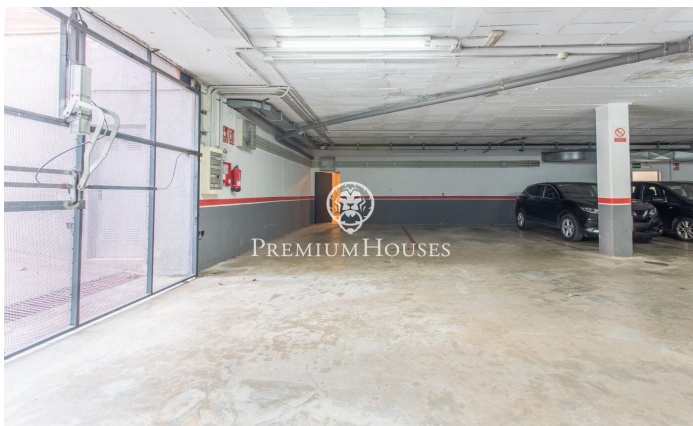

Exclusivo piso con gran jardín en Mataró

Ref: PH100934

Mataró / Maresme/Barcelona Costa Norte

Les presentamos este espectacular piso ubicado en la vibrante ciudad de Mataró, capital del Maresme, conocida por su dinamismo comercial, industrial y empresarial. Este impresionante hogar de 140 m² combina amplitud, diseño moderno y confort, siendo perfecto tanto para familias como para quienes buscan espacios únicos en un entorno inmejorable. El piso se distribuye de manera muy funcional, con un amplio salón, una cocina de diseño y 4 dormitorios. La suite principal, de aproximadamente 20 m², cuenta con un elegante vestidor y baño privado. Los otros tres dormitorios comparten un baño. La zona de día está dominada por un espacioso y luminoso salón, que disfruta de una excelente exposición solar. Desde aquí, se accede directamente a un amplio porche y a la zona ajardinada. El jardín, de 317 m², es un verdadero oasis, con césped artificial y una gran barbacoa, perfecto para disfrutar de celebraciones en familia o con amigos. Además, cuenta con un segundo porche en la parte trasera, que da acceso a la zona de aguas, donde se encuentra un práctico cuarto de lavado. La propiedad incluye también una amplia plaza de aparcamiento, ideal para un coche de gran tamaño, con acceso directo a un práctico trastero.

475.000 €

147 m²
4 Habitaciones
2 Baños
AACC
Calefacción
Patio interior
Trastero
Ascensor
Teléfono
Seguridad
Parking
Terraza
Armarios empotrados

Contáctenos para mas información o para concertar una visita