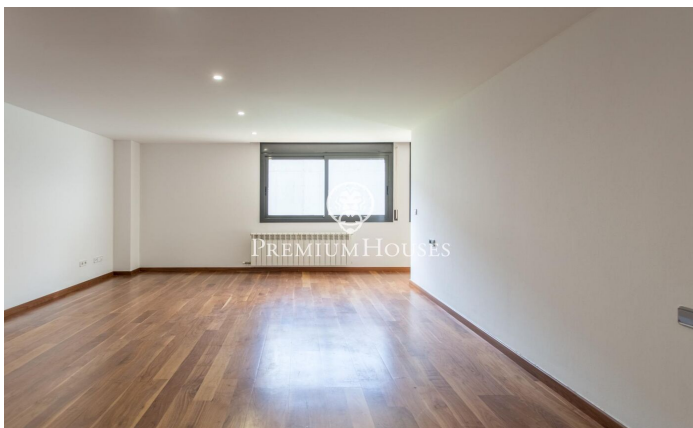

### Mataró / Maresme/Barcelona Costa Norte

Les presentamos este espectacular piso ubicado en la vibrante ciudad de Mataró, capital del Maresme, conocida por su dinamismo comercial, industrial y empresarial. Este impresionante hogar de 140 m<sup>2</sup> combina amplitud, diseño moderno y confort, siendo perfecto tanto para familias como para quienes buscan espacios únicos en un entorno inmejorable. El piso se distribuye de manera muy funcional, con un amplio salón, una cocina de diseño y 4 dormitorios. La suite principal, de aproximadamente 20 m<sup>2</sup>, cuenta con un elegante vestidor y baño privado. Los otros tres dormitorios comparten un baño. La zona de día está dominada por un espacioso y luminoso salón, que disfruta de una excelente exposición solar. Desde aquí, se accede directamente a un amplio porche y a la zona ajardinada. El jardín, de 317 m<sup>2</sup>, es un verdadero oasis, con césped artificial y una gran barbacoa, perfecto para disfrutar de celebraciones en familia o con amigos. Además, cuenta con un segundo porche en la parte trasera, que da acceso a la zona de aguas, donde se encuentra un práctico cuarto de lavado. La propiedad incluye también una amplia plaza de aparcamiento, ideal para un coche de gran tamaño, con acceso directo a un práctico trastero.

**475.000 €**

147 m<sup>2</sup>  
4 Habitaciones  
2 Baños  
AACC  
Calefacción  
Patio interior  
Trastero  
Ascensor  
Teléfono  
Seguridad  
Parking  
Terraza  
Armarios empotrados

Contáctenos para mas información o para concertar una visita