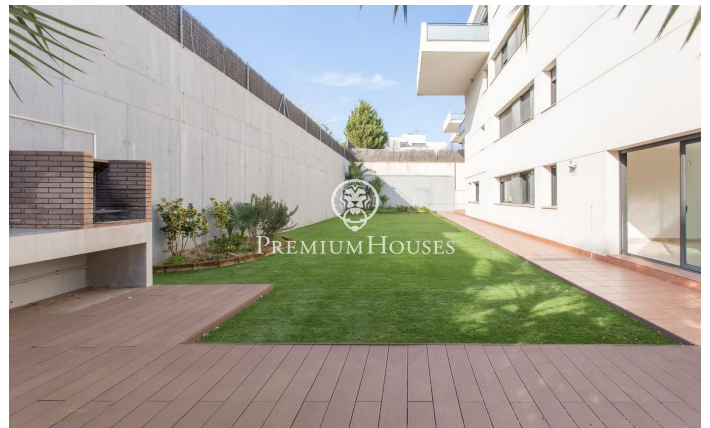

Exclusivo piso con gran jardín en Mataró

Ref: PH100934

Mataró / Maresme/Barcelona Costa Norte

Les presentamos este espectacular piso ubicado en la vibrante ciudad de Mataró, capital del Maresme, conocida por su dinamismo comercial, industrial y empresarial. Este impresionante hogar de 140 m² combina amplitud, diseño moderno y confort, siendo perfecto tanto para familias como para quienes buscan espacios únicos en un entorno inmejorable. El piso se distribuye de manera muy funcional, con un amplio salón, una cocina de diseño y 4 dormitorios. La suite principal, de aproximadamente 20 m², cuenta con un elegante vestidor y baño privado. Los otros tres dormitorios comparten un baño. La zona de día está dominada por un espacioso y luminoso salón, que disfruta de una excelente exposición solar. Desde aquí, se accede directamente a un amplio porche y a la zona ajardinada. El jardín, de 317 m², es un verdadero oasis, con césped artificial y una gran barbacoa, perfecto para disfrutar de celebraciones en familia o con amigos. Además, cuenta con un segundo porche en la parte trasera, que da acceso a la zona de aguas, donde se encuentra un práctico cuarto de lavado. La propiedad incluye también una amplia plaza de aparcamiento, ideal para un coche de gran tamaño, con acceso directo a un práctico trastero.

475.000 €

147 m²
4 Habitaciones
2 Baños
AACC
Calefacción
Patio interior
Trastero
Ascensor
Teléfono
Seguridad
Parking
Terraza
Armarios empotrados

Contáctenos para mas información o para concertar una visita