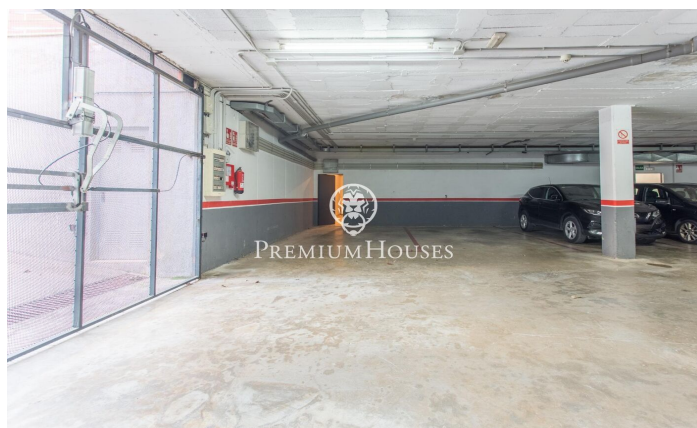

Exclusivo piso con gran jardín en Mataró

Ref: PH100934

Mataró / Maresme/Barcelona Costa Norte

Les presentamos este espectacular piso ubicado en la vibrante ciudad de Mataró, capital del Maresme, conocida por su dinamismo comercial, industrial y empresarial. Este impresionante hogar de 140 m² combina amplitud, diseño moderno y confort, siendo perfecto tanto para familias como para quienes buscan espacios únicos en un entorno inmejorable. El piso se distribuye de manera muy funcional, con un amplio salón, una cocina de diseño y 4 dormitorios. La suite principal, de aproximadamente 20 m², cuenta con un elegante vestidor y baño privado. Los otros tres dormitorios comparten un baño. La zona de día está dominada por un espacioso y luminoso salón, que disfruta de una excelente exposición solar. Desde aquí, se accede directamente a un amplio porche y a la zona ajardinada. El jardín, de 317 m², es un verdadero oasis, con césped artificial y una gran barbacoa, perfecto para disfrutar de celebraciones en familia o con amigos. Además, cuenta con un segundo porche en la parte trasera, que da acceso a la zona de aguas, donde se encuentra un práctico cuarto de lavado. La propiedad incluye también una amplia plaza de aparcamiento, ideal para un coche de gran tamaño, con acceso directo a un práctico trastero.

475.000 €

147 m²
4 Habitaciones
2 Baños
AACC
Calefacción
Patio interior
Trastero
Ascensor
Teléfono
Seguridad
Parking
Terraza
Armarios empotrados

Barcelona Coast, the best place to live
Over 2,500 hours of sun per year