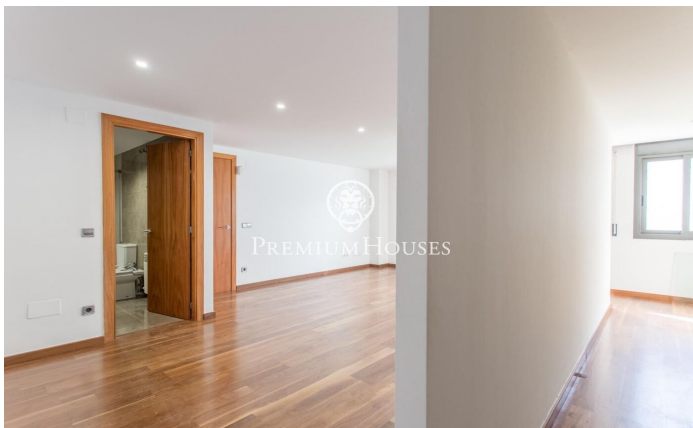

### Mataró / Maresme/Barcelona Costa Norte

Les presentamos este espectacular piso ubicado en la vibrante ciudad de Mataró, capital del Maresme, conocida por su dinamismo comercial, industrial y empresarial. Este impresionante hogar de 140 m<sup>2</sup> combina amplitud, diseño moderno y confort, siendo perfecto tanto para familias como para quienes buscan espacios únicos en un entorno inmejorable. El piso se distribuye de manera muy funcional, con un amplio salón, una cocina de diseño y 4 dormitorios. La suite principal, de aproximadamente 20 m<sup>2</sup>, cuenta con un elegante vestidor y baño privado. Los otros tres dormitorios comparten un baño. La zona de día está dominada por un espacioso y luminoso salón, que disfruta de una excelente exposición solar. Desde aquí, se accede directamente a un amplio porche y a la zona ajardinada. El jardín, de 317 m<sup>2</sup>, es un verdadero oasis, con césped artificial y una gran barbacoa, perfecto para disfrutar de celebraciones en familia o con amigos. Además, cuenta con un segundo porche en la parte trasera, que da acceso a la zona de aguas, donde se encuentra un práctico cuarto de lavado. La propiedad incluye también una amplia plaza de aparcamiento, ideal para un coche de gran tamaño, con acceso directo a un práctico trastero.

**475.000 €**

147 m<sup>2</sup>  
4 Habitaciones  
2 Baños  
AACC  
Calefacción  
Patio interior  
Trastero  
Ascensor  
Teléfono  
Seguridad  
Parking  
Terraza  
Armarios empotrados

Contáctenos para mas información o para concertar una visita