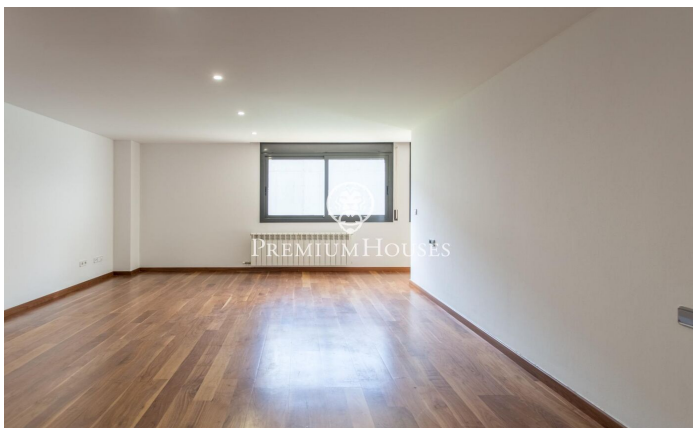

Exclusivo piso con gran jardín en Mataró

Ref: PH100934

Mataró / Maresme/Barcelona Costa Norte

Les presentamos este espectacular piso ubicado en la vibrante ciudad de Mataró, capital del Maresme, conocida por su dinamismo comercial, industrial y empresarial. Este impresionante hogar de 140 m² combina amplitud, diseño moderno y confort, siendo perfecto tanto para familias como para quienes buscan espacios únicos en un entorno inmejorable. El piso se distribuye de manera muy funcional, con un amplio salón, una cocina de diseño y 4 dormitorios. La suite principal, de aproximadamente 20 m², cuenta con un elegante vestidor y baño privado. Los otros tres dormitorios comparten un baño. La zona de día está dominada por un espacioso y luminoso salón, que disfruta de una excelente exposición solar. Desde aquí, se accede directamente a un amplio porche y a la zona ajardinada. El jardín, de 317 m², es un verdadero oasis, con césped artificial y una gran barbacoa, perfecto para disfrutar de celebraciones en familia o con amigos. Además, cuenta con un segundo porche en la parte trasera, que da acceso a la zona de aguas, donde se encuentra un práctico cuarto de lavado. La propiedad incluye también una amplia plaza de aparcamiento, ideal para un coche de gran tamaño, con acceso directo a un práctico trastero.

475.000 €

147 m²
4 Habitaciones
2 Baños
AACC
Calefacción
Patio interior
Trastero
Ascensor
Teléfono
Seguridad
Parking
Terraza
Armarios empotrados

Barcelona Coast, the best place to live
Over 2,500 hours of sun per year