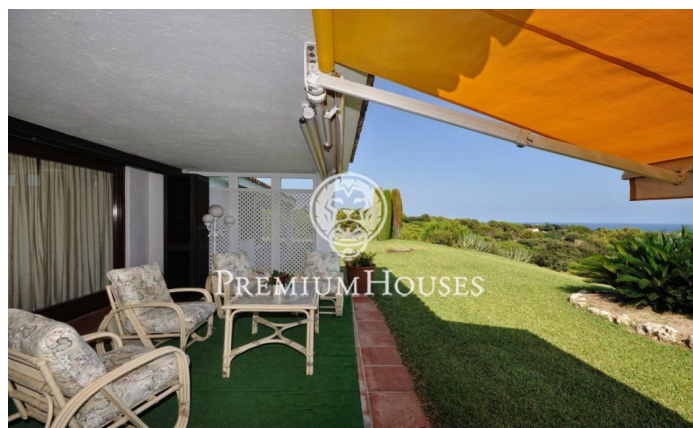

Contáctenos para mas información o para concertar una visita

Tel: +34 93 798 88 99

info@premiumhouses.com

www.premiumhouses.es