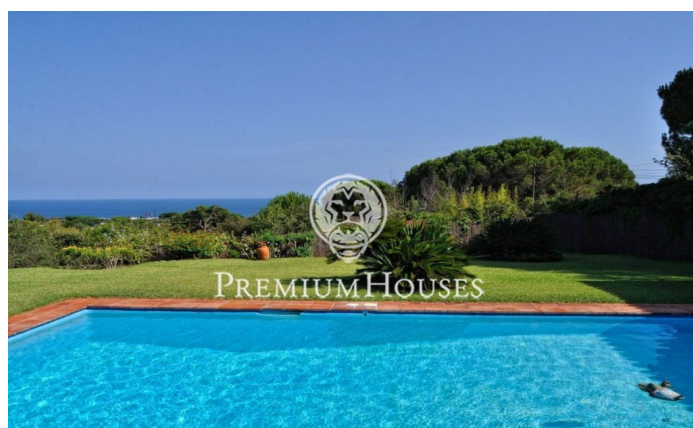

Espectaculares vistas en Barcelona Costa

Ref: W-02A2EA

Mataró / Maresme/Barcelona Costa Norte

Magnífica casa situada en una colina con vistas fantásticas al mar y distribuida toda en planta. Rodeada de un cuidado jardín, en el que se ha ubicado una gran piscina. Entrando, encontramos un gran distribuidor que nos conduce directamente a un amplio salón con chimenea y salida directa al porche, con espectaculares vistas del mar. Junto al mismo se ha dispuesto la gran cocina y la zona de servicio. En el otro extremo de la casa se nos abre la zona de noche, compuesta por cuatro dormitorios todos en suite con vistas al jardín. En la zona del jardín, junto a la gran piscina, encontramos una pista de tenis y una gran zona de bosque privado. Tenemos a disposición un parking cerrado para dos coches. Ideal para los amantes de la naturaleza y del mar. La casa goza de total privacidad dada la extensión de terreno de 14.000m². Muy bien conectada con Barcelona por la autopista C/32, a tan solo 30 minutos del centro de la ciudad, cerca de todos los servicios, zona comercial etc., y a diez minutos de una de las mejores playas del Maresme; rodeada de campos de golf y de uno de los más prestigiosos clubs náutico de esta zona.

1.480.000 €

401 m²
5 Habitaciones
5 Baños
13,093 m² parcela
Piscina
AACC
Calefacción
Vistas al mar
Patio interior
Amueblado
Chimenea
Parking
Armarios empotrados

PREMIUMHOUSES
Excellence in Real Estate

Avda. Maresme, 143 Mataró
Tel: +34 93 798 88 99