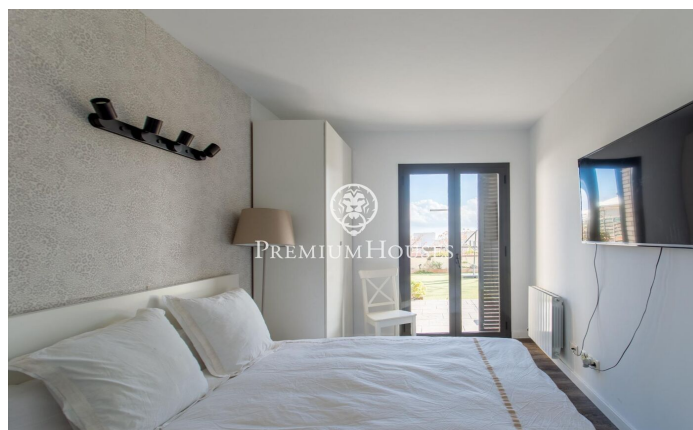

Chalet pareado en venta en Mataró

Ref: PH102940

Mataró / Maresme/Barcelona Costa Norte

Les presentamos este impecable chalet a tres vientos, muy moderna situada en una zona privilegiada de Mataró, con vistas al mar. Ubicada en una urbanización, a tan sólo un minuto al acceso a autopista tanto dirección Barcelona, Girona y Vallés Oriental. También se encuentra a poca distancia del centro de la ciudad de Mataró y a su paseo marítimo. Vivienda de más de 300m² se caracteriza por ser casa inversa, es decir, la zona de noche y el garaje está en la planta baja y la cocina, salón y comedor en la planta superior. La entrada de la vivienda es a través del jardín, muy amplio, cómodo y con diversas áreas diferenciadas: huerto, jardín, zona de descanso y terraza. Al entrar en la casa nos encontramos con la zona de noche y la escalera que da acceso a la zona de día. En esta planta tenemos 3 habitaciones dobles muy amplia que comparten un baño completo con bañera. Luego tenemos la habitación principal, una gran suite con baño completo con plato de ducha. Las cuatro habitaciones tienen ventanales con salida al jardín y que reciben luz todo el día. También hay cuarto que puede ser utilizado como oficina o estar. A final de esta planta está el acceso directo al garaje con capacidad para tres coches grandes, cargador para coche eléctrico y gran trastero....

750.000 €

309 m²
4 Habitaciones
3 Baños
Piscina
AACC
Calefacción
Vistas al mar
Seguridad
Parking
Balcón

Contáctenos para mas información o para concertar una visita

Tel: +34 93 798 88 99

info@premiumhouses.com