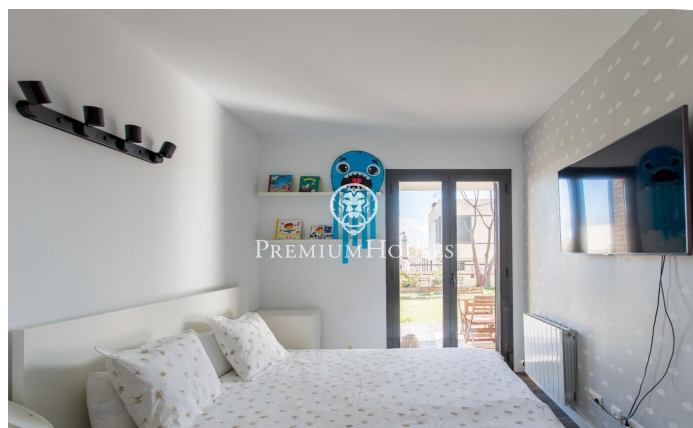

Chalet pareado en venta en Mataró

Ref: PH102940

Mataró / Maresme/Barcelona Costa Norte

Les presentamos este impecable chalet a tres vientos, muy moderna situada en una zona privilegiada de Mataró, con vistas al mar. Ubicada en una urbanización, a tan sólo un minuto al acceso a autopista tanto dirección Barcelona, Girona y Vallés Oriental. También se encuentra a poca distancia del centro de la ciudad de Mataró y a su paseo marítimo. Vivienda de más de 300m² se caracteriza por ser casa inversa, es decir, la zona de noche y el garaje está en la planta baja y la cocina, salón y comedor en la planta superior. La entrada de la vivienda es a través del jardín, muy amplio, cómodo y con diversas áreas diferenciadas: huerto, jardín, zona de descanso y terraza. Al entrar en la casa nos encontramos con la zona de noche y la escalera que da acceso a la zona de día. En esta planta tenemos 3 habitaciones dobles muy amplia que comparten un baño completo con bañera. Luego tenemos la habitación principal, una gran suite con baño completo con plato de ducha. Las cuatro habitaciones tienen ventanales con salida al jardín y que reciben luz todo el día. También hay cuarto que puede ser utilizado como oficina o estar. A final de esta planta está el acceso directo al garaje con capacidad para tres coches grandes, cargador para coche eléctrico y gran trastero....

750.000 €

309 m²
4 Habitaciones
3 Baños
Piscina
AACC
Calefacción
Vistas al mar
Seguridad
Parking
Balcón

Contáctenos para mas información o para concertar una visita

Tel: +34 93 798 88 99

info@premiumhouses.com