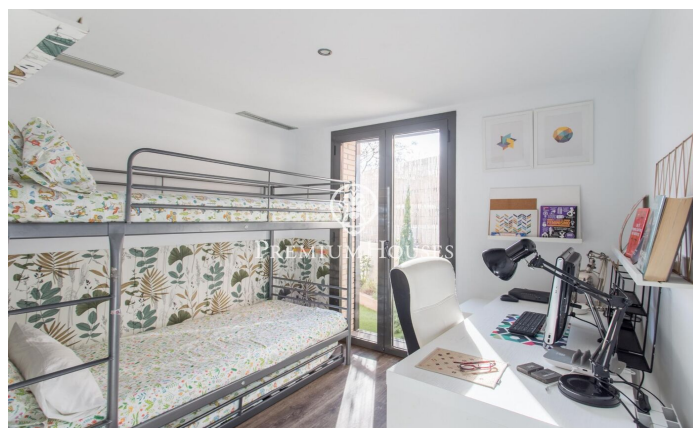

Contáctenos para mas información o para concertar una visita

Tel: +34 93 798 88 99

info@premiumhouses.com

www.premiumhouses.es