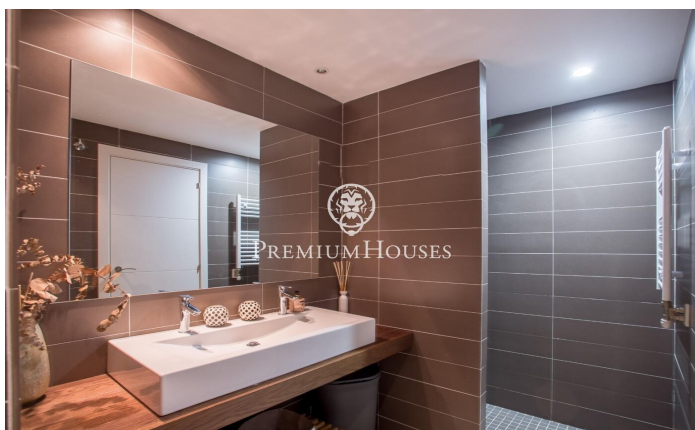

Contáctenos para mas información o para concertar una visita

Tel: +34 93 798 88 99

info@premiumhouses.com

www.premiumhouses.es