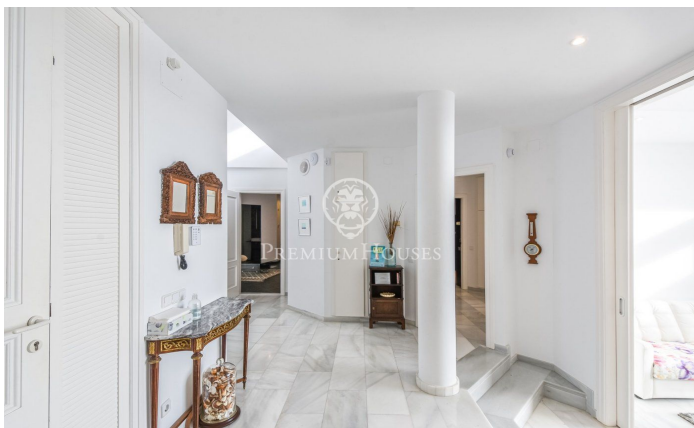

Villa con espectaculares vistas al mar en Lloret de Mar

Ref: PH101789

Lloret de Mar / Costa Brava

Presentamos esta exclusiva villa situada en los acantilados de la Costa Brava, en primera línea de mar. Asentada en una parcela de 1252 m2 con una superficie construida de 412 m2. La propiedad ofrece unas espectaculares vistas al mar desde cualquiera de sus estancias. En la parte exterior frontal de la vivienda, se encuentra toda una zona pavimentada con un porche de fácil acceso para estacionar varios coches. Compuesta por dos confortables plantas, en la entrada de la principal, un recibidor conduce a un amplio salón de techos altos, el que brinda unas preciosas vistas al mar y da salida a la terraza. Ideal para desayunar deleitándose mientras se observa el amanecer. Por otro lado, dispone de tres grandes habitaciones en suite con ducha, bañera, armarios empotrados y un Split de aire acondicionado. Todas ellas cuentan con una salida a la terraza y al jardín. Unas escaleras de mármol conducen a la planta inferior. Dispone de una gran sala de estar con chimenea y diferentes salidas al jardín y a la terraza. Seguidamente, se encuentra una cocina americana tipo office muy práctica, ya que comunica con la zona para la barbacoa y el comedor exterior. Junto a la cocina existe una bodega de vinos, actualmente utilizada como despensa y un aseo de cortesía. Por último, cu...

2.950.000 €

412 m²
4 Habitaciones
4 Baños
1,252 m² parcela
Piscina
AACC
Calefacción
Vistas al mar
Chimenea
Seguridad
Parking
Armarios empotrados

Contáctenos para mas información o para concertar una visita