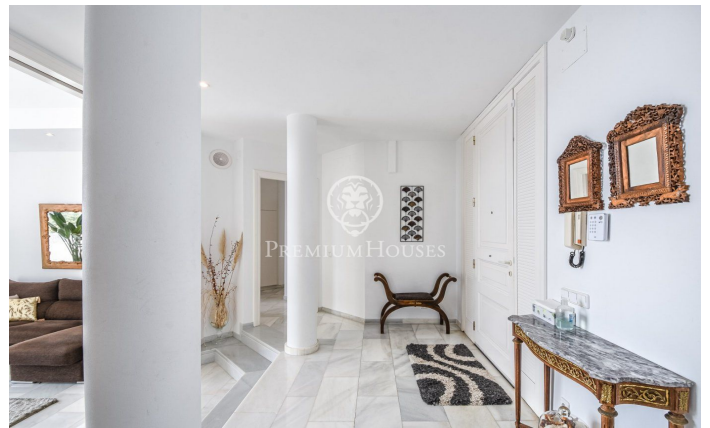

Villa con espectaculares vistas al mar en Lloret de Mar

Ref: PH101789

Lloret de Mar / Costa Brava

Presentamos esta exclusiva villa situada en los acantilados de la Costa Brava, en primera línea de mar. Asentada en una parcela de 1252 m2 con una superficie construida de 412 m2. La propiedad ofrece unas espectaculares vistas al mar desde cualquiera de sus estancias. En la parte exterior frontal de la vivienda, se encuentra toda una zona pavimentada con un porche de fácil acceso para estacionar varios coches. Compuesta por dos confortables plantas, en la entrada de la principal, un recibidor conduce a un amplio salón de techos altos, el que brinda unas preciosas vistas al mar y da salida a la terraza. Ideal para desayunar deleitándose mientras se observa el amanecer. Por otro lado, dispone de tres grandes habitaciones en suite con ducha, bañera, armarios empotrados y un Split de aire acondicionado. Todas ellas cuentan con una salida a la terraza y al jardín. Unas escaleras de mármol conducen a la planta inferior. Dispone de una gran sala de estar con chimenea y diferentes salidas al jardín y a la terraza. Seguidamente, se encuentra una cocina americana tipo office muy práctica, ya que comunica con la zona para la barbacoa y el comedor exterior. Junto a la cocina existe una bodega de vinos, actualmente utilizada como despensa y un aseo de cortesía. Por último, cu...

2.950.000 €

412 m²
4 Habitaciones
4 Baños
1,252 m² parcela
Piscina
AACC
Calefacción
Vistas al mar
Chimenea
Seguridad
Parking
Armarios empotrados

Contáctenos para mas información o para concertar una visita