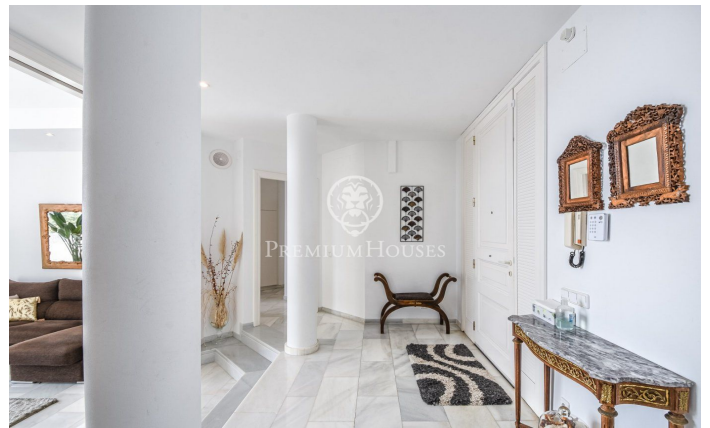

Villa con espectaculares vistas al mar en Lloret de Mar

Ref: PH101789

Lloret de Mar / Costa Brava

Presentamos esta exclusiva villa situada en los acantilados de la Costa Brava, en primera línea de mar. Asentada en una parcela de 1252 m² con una superficie construida de 412 m². La propiedad ofrece unas espectaculares vistas al mar desde cualquiera de sus estancias. En la parte exterior frontal de la vivienda, se encuentra toda una zona pavimentada con un porche de fácil acceso para estacionar varios coches. Compuesta por dos confortables plantas, en la entrada de la principal, un recibidor conduce a un amplio salón de techos altos, el que brinda unas preciosas vistas al mar y da salida a la terraza. Ideal para desayunar deleitándose mientras se observa el amanecer. Por otro lado, dispone de tres grandes habitaciones en suite con ducha, bañera, armarios empotrados y un Split de aire acondicionado. Todas ellas cuentan con una salida a la terraza y al jardín. Unas escaleras de mármol conducen a la planta inferior. Dispone de una gran sala de estar con chimenea y diferentes salidas al jardín y a la terraza. Seguidamente, se encuentra una cocina americana tipo office muy práctica, ya que comunica con la zona para la barbacoa y el comedor exterior. Junto a la cocina existe una bodega de vinos, actualmente utilizada como despensa y un aseo de cortesía. Por último, cu...

2.950.000 €

412 m²
4 Habitaciones
4 Baños
1,252 m² parcela
Piscina
AACC
Calefacción
Vistas al mar
Chimenea
Seguridad
Parking
Armarios empotrados

Contáctenos para mas información o para concertar una visita