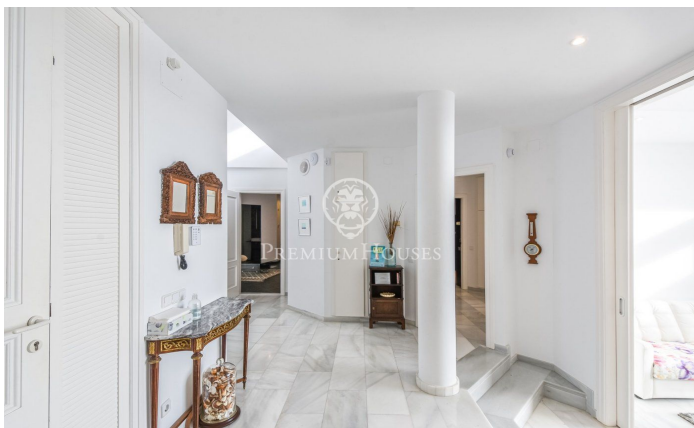

Villa con espectaculares vistas al mar en Lloret de Mar

Ref: PH101789

Lloret de Mar / Costa Brava

Presentamos esta exclusiva villa situada en los acantilados de la Costa Brava, en primera línea de mar. Asentada en una parcela de 1252 m² con una superficie construida de 412 m². La propiedad ofrece unas espectaculares vistas al mar desde cualquiera de sus estancias. En la parte exterior frontal de la vivienda, se encuentra toda una zona pavimentada con un porche de fácil acceso para estacionar varios coches. Compuesta por dos confortables plantas, en la entrada de la principal, un recibidor conduce a un amplio salón de techos altos, el que brinda unas preciosas vistas al mar y da salida a la terraza. Ideal para desayunar deleitándose mientras se observa el amanecer. Por otro lado, dispone de tres grandes habitaciones en suite con ducha, bañera, armarios empotrados y un Split de aire acondicionado. Todas ellas cuentan con una salida a la terraza y al jardín. Unas escaleras de mármol conducen a la planta inferior. Dispone de una gran sala de estar con chimenea y diferentes salidas al jardín y a la terraza. Seguidamente, se encuentra una cocina americana tipo office muy práctica, ya que comunica con la zona para la barbacoa y el comedor exterior. Junto a la cocina existe una bodega de vinos, actualmente utilizada como despensa y un aseo de cortesía. Por último, cu...

2.950.000 €

412 m²
4 Habitaciones
4 Baños
1,252 m² parcela
Piscina
AACC
Calefacción
Vistas al mar
Chimenea
Seguridad
Parking
Armarios empotrados

Contáctenos para mas información o para concertar una visita