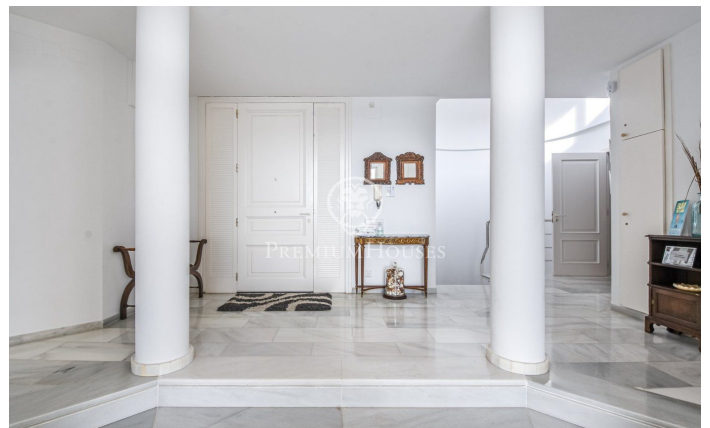

Contáctenos para mas información o para concertar una visita

Tel: +34 93 760 12 34

info@premiumhouses.com

www.premiumhouses.es