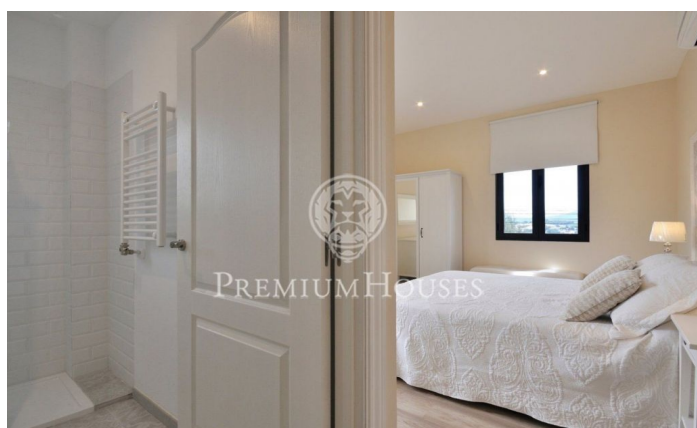

Casa señorial reformada en Llinars del Vallés

Ref: PH100503

Llinars del Valles / Other locations

Magnífica casa señorial de 1942 totalmente reformada, lista para entrar a vivir. Se ubica en el término de Llinars del Vallés, en el Baix Montseny, dentro del Parque Natural del Mont Negre.... A poca distancia del centro de la población de Llinars, a 8 kms de la Roca Village, a 15 kms de la Costa del Maresme, 40 kms de Barcelona y 60 kms de Girona. En un entorno ideal para vivir en contacto con la naturaleza, la vivienda se encuentra sobre varios terrenos que suman un total de 16.000m2, rodeado de bosques de pinos, robles y encinas. Se compone de una construcción principal y otra construcción menor, como vivienda auxiliar. La vivienda señorial, con 336 m2 construidos, se distribuye en 3 plantas comunicadas mediante un moderno ascensor hidráulico. En la planta baja encontramos un acogedor salón con chimenea, un fantástico y amplio comedor con cocina integrada, un baño de cortesía, una habitación de planchado y un almacén. En la planta primera, un distribuidor con salida a terraza y vistas al jardín, da paso a 4 dormitorios con 2 baños en suite. En la última planta encontramos un distribuidor y 2 espectaculares suites con vestidor, con sus respectivos baños que disponen de bañera de hidromasaje. La vivienda está recientemente reformada, combinando con b...

999.000 €

401 m²
8 Habitaciones
6 Baños
16,000 m² parcela
AACC
Calefacción
Ascensor
Amueblado
Chimenea
Seguridad
Balcón

Contáctenos para mas información o para concertar una visita

Tel: +34 93 798 88 99

info@premiumhouses.com