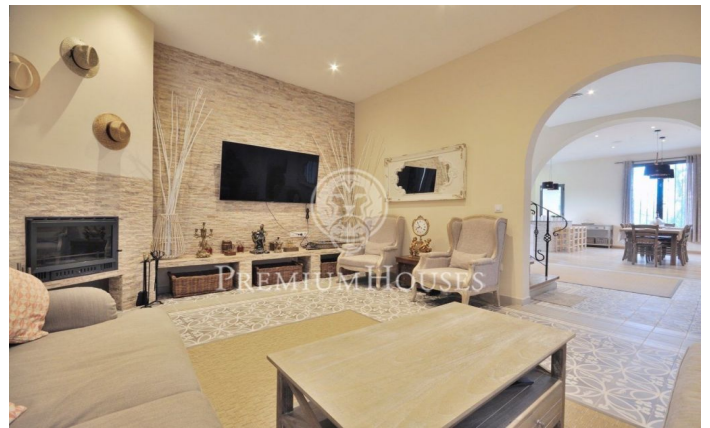

### Llinars del Valles / Other locations

Magnífica casa señorial de 1942 totalmente reformada, lista para entrar a vivir. Se ubica en el término de Llinars del Vallés, en el Baix Montseny, dentro del Parque Natural del Mont Negre.... A poca distancia del centro de la población de Llinars, a 8 kms de la Roca Village, a 15 kms de la Costa del Maresme, 40 kms de Barcelona y 60 kms de Girona. En un entorno ideal para vivir en contacto con la naturaleza, la vivienda se encuentra sobre varios terrenos que suman un total de 16.000m2, rodeado de bosques de pinos, robles y encinas. Se compone de una construcción principal y otra construcción menor, como vivienda auxiliar. La vivienda señorial, con 336 m2 construidos, se distribuye en 3 plantas comunicadas mediante un moderno ascensor hidráulico. En la planta baja encontramos un acogedor salón con chimenea, un fantástico y amplio comedor con cocina integrada, un baño de cortesía, una habitación de planchado y un almacén. En la planta primera, un distribuidor con salida a terraza y vistas al jardín, da paso a 4 dormitorios con 2 baños en suite. En la última planta encontramos un distribuidor y 2 espectaculares suites con vestidor, con sus respectivos baños que disponen de bañera de hidromasaje. La vivienda está recientemente reformada, combinando con b...

**999.000 €**

401 m<sup>2</sup>  
8 Habitaciones  
6 Baños  
16,000 m<sup>2</sup> parcela  
AACC  
Calefacción  
Ascensor  
Amueblado  
Chimenea  
Seguridad  
Balcón

Contáctenos para mas información o para concertar una visita