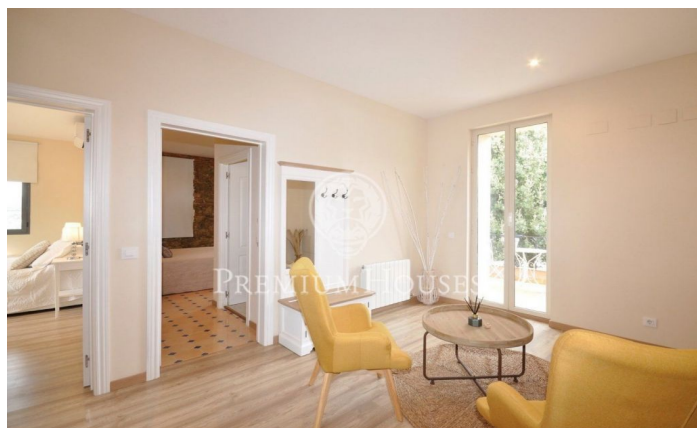

Casa señorial reformada en Llinars del Vallés

Ref: PH100503

Llinars del Valles / Other locations

Magnífica casa señorial de 1942 totalmente reformada, lista para entrar a vivir. Se ubica en el término de Llinars del Vallés, en el Baix Montseny, dentro del Parque Natural del Mont Negre.... A poca distancia del centro de la población de Llinars, a 8 kms de la Roca Village, a 15 kms de la Costa del Maresme, 40 kms de Barcelona y 60 kms de Girona. En un entorno ideal para vivir en contacto con la naturaleza, la vivienda se encuentra sobre varios terrenos que suman un total de 16.000m2, rodeado de bosques de pinos, robles y encinas. Se compone de una construcción principal y otra construcción menor, como vivienda auxiliar. La vivienda señorial, con 336 m2 construidos, se distribuye en 3 plantas comunicadas mediante un moderno ascensor hidráulico. En la planta baja encontramos un acogedor salón con chimenea, un fantástico y amplio comedor con cocina integrada, un baño de cortesía, una habitación de planchado y un almacén. En la planta primera, un distribuidor con salida a terraza y vistas al jardín, da paso a 4 dormitorios con 2 baños en suite. En la última planta encontramos un distribuidor y 2 espectaculares suites con vestidor, con sus respectivos baños que disponen de bañera de hidromasaje. La vivienda está recientemente reformada, combinando con b...

999.000 €

401 m²
8 Habitaciones
6 Baños
16,000 m² parcela
AACC
Calefacción
Ascensor
Amueblado
Chimenea
Seguridad
Balcón

Contáctenos para mas información o para concertar una visita

Tel: +34 93 798 88 99

info@premiumhouses.com