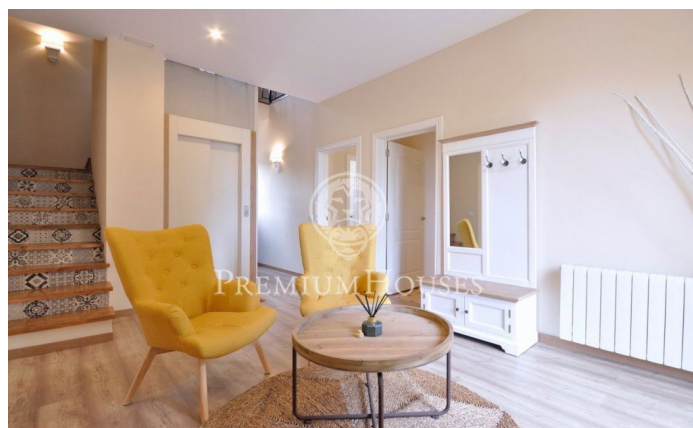

Contáctenos para mas información o para concertar una visita

Tel: +34 93 798 88 99

info@premiumhouses.com

www.premiumhouses.es