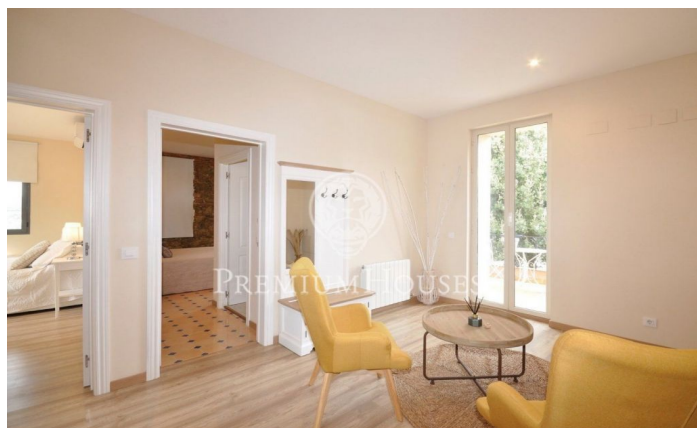

Contáctenos para mas información o para concertar una visita

Tel: +34 93 798 88 99

info@premiumhouses.com

www.premiumhouses.es