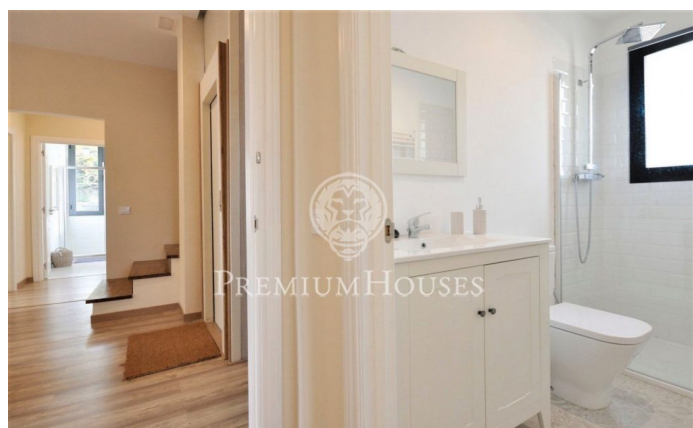

Casa señorial reformada en Llinars del Vallés

Ref: PH100503

Llinars del Valles / Other locations

Magnífica casa señorial de 1942 totalmente reformada, lista para entrar a vivir. Se ubica en el término de Llinars del Vallés, en el Baix Montseny, dentro del Parque Natural del Mont Negre.... A poca distancia del centro de la población de Llinars, a 8 kms de la Roca Village, a 15 kms de la Costa del Maresme, 40 kms de Barcelona y 60 kms de Girona. En un entorno ideal para vivir en contacto con la naturaleza, la vivienda se encuentra sobre varios terrenos que suman un total de 16.000m2, rodeado de bosques de pinos, robles y encinas. Se compone de una construcción principal y otra construcción menor, como vivienda auxiliar. La vivienda señorial, con 336 m2 construidos, se distribuye en 3 plantas comunicadas mediante un moderno ascensor hidráulico. En la planta baja encontramos un acogedor salón con chimenea, un fantástico y amplio comedor con cocina integrada, un baño de cortesía, una habitación de planchado y un almacén. En la planta primera, un distribuidor con salida a terraza y vistas al jardín, da paso a 4 dormitorios con 2 baños en suite. En la última planta encontramos un distribuidor y 2 espectaculares suites con vestidor, con sus respectivos baños que disponen de bañera de hidromasaje. La vivienda está recientemente reformada, combinando con b...

999.000 €

401 m²
8 Habitaciones
6 Baños
16,000 m² parcela
AACC
Calefacción
Ascensor
Amueblado
Chimenea
Seguridad
Balcón

Contáctenos para mas información o para concertar una visita

Tel: +34 93 798 88 99

info@premiumhouses.com