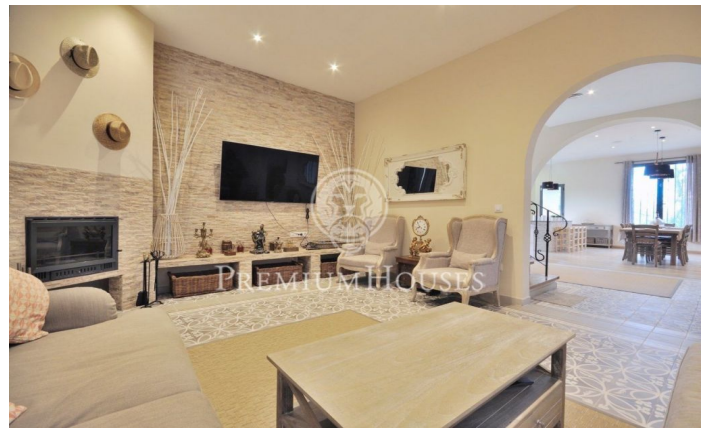

Casa señorial reformada en Llinars del Vallés

Ref: PH100503

Llinars del Valles / Other locations

Magnífica casa señorial de 1942 totalmente reformada, lista para entrar a vivir. Se ubica en el término de Llinars del Vallés, en el Baix Montseny, dentro del Parque Natural del Mont Negre.... A poca distancia del centro de la población de Llinars, a 8 kms de la Roca Village, a 15 kms de la Costa del Maresme, 40 kms de Barcelona y 60 kms de Girona. En un entorno ideal para vivir en contacto con la naturaleza, la vivienda se encuentra sobre varios terrenos que suman un total de 16.000m2, rodeado de bosques de pinos, robles y encinas. Se compone de una construcción principal y otra construcción menor, como vivienda auxiliar. La vivienda señorial, con 336 m2 construidos, se distribuye en 3 plantas comunicadas mediante un moderno ascensor hidráulico. En la planta baja encontramos un acogedor salón con chimenea, un fantástico y amplio comedor con cocina integrada, un baño de cortesía, una habitación de planchado y un almacén. En la planta primera, un distribuidor con salida a terraza y vistas al jardín, da paso a 4 dormitorios con 2 baños en suite. En la última planta encontramos un distribuidor y 2 espectaculares suites con vestidor, con sus respectivos baños que disponen de bañera de hidromasaje. La vivienda está recientemente reformada, combinando con b...

999.000 €

401 m²
8 Habitaciones
6 Baños
16,000 m² parcela
AACC
Calefacción
Ascensor
Amueblado
Chimenea
Seguridad
Balcón

Contáctenos para mas información o para concertar una visita

Tel: +34 93 798 88 99

info@premiumhouses.com