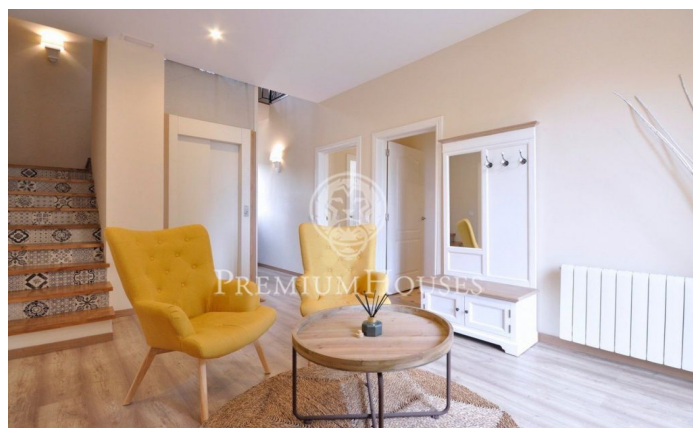

Casa señorial reformada en Llinars del Vallés

Ref: PH100503

Llinars del Valles / Other locations

Magnífica casa señorial de 1942 totalmente reformada, lista para entrar a vivir. Se ubica en el término de Llinars del Vallés, en el Baix Montseny, dentro del Parque Natural del Mont Negre.... A poca distancia del centro de la población de Llinars, a 8 kms de la Roca Village, a 15 kms de la Costa del Maresme, 40 kms de Barcelona y 60 kms de Girona. En un entorno ideal para vivir en contacto con la naturaleza, la vivienda se encuentra sobre varios terrenos que suman un total de 16.000m2, rodeado de bosques de pinos, robles y encinas. Se compone de una construcción principal y otra construcción menor, como vivienda auxiliar. La vivienda señorial, con 336 m2 construidos, se distribuye en 3 plantas comunicadas mediante un moderno ascensor hidráulico. En la planta baja encontramos un acogedor salón con chimenea, un fantástico y amplio comedor con cocina integrada, un baño de cortesía, una habitación de planchado y un almacén. En la planta primera, un distribuidor con salida a terraza y vistas al jardín, da paso a 4 dormitorios con 2 baños en suite. En la última planta encontramos un distribuidor y 2 espectaculares suites con vestidor, con sus respectivos baños que disponen de bañera de hidromasaje. La vivienda está recientemente reformada, combinando con b...

999.000 €

401 m²
8 Habitaciones
6 Baños
16,000 m² parcela
AACC
Calefacción
Ascensor
Amueblado
Chimenea
Seguridad
Balcón

Contáctenos para mas información o para concertar una visita

Tel: +34 93 798 88 99

info@premiumhouses.com