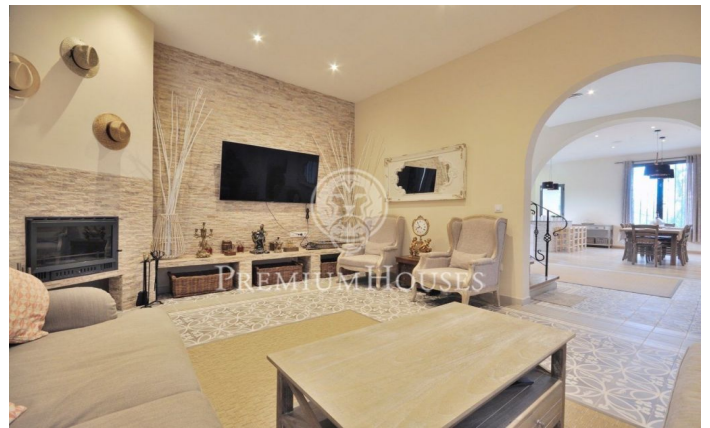

### Llinars del Valles / Other locations

Magnífica casa señorial de 1942 totalmente reformada, lista para entrar a vivir. Se ubica en el término de Llinars del Vallés, en el Baix Montseny, dentro del Parque Natural del Mont Negre.... A poca distancia del centro de la población de Llinars, a 8 kms de la Roca Village, a 15 kms de la Costa del Maresme, 40 kms de Barcelona y 60 kms de Girona. En un entorno ideal para vivir en contacto con la naturaleza, la vivienda se encuentra sobre varios terrenos que suman un total de 16.000m2, rodeado de bosques de pinos, robles y encinas. Se compone de una construcción principal y otra construcción menor, como vivienda auxiliar. La vivienda señorial, con 336 m2 construidos, se distribuye en 3 plantas comunicadas mediante un moderno ascensor hidráulico. En la planta baja encontramos un acogedor salón con chimenea, un fantástico y amplio comedor con cocina integrada, un baño de cortesía, una habitación de planchado y un almacén. En la planta primera, un distribuidor con salida a terraza y vistas al jardín, da paso a 4 dormitorios con 2 baños en suite. En la última planta encontramos un distribuidor y 2 espectaculares suites con vestidor, con sus respectivos baños que disponen de bañera de hidromasaje. La vivienda está recientemente reformada, combinando con b...

**1.100.000 €**

401 m<sup>2</sup>  
8 Habitaciones  
6 Baños  
16,000 m<sup>2</sup> parcela  
AACC  
Calefacción  
Ascensor  
Amueblado  
Chimenea  
Seguridad  
Balcón

Contáctenos para mas información o para concertar una visita