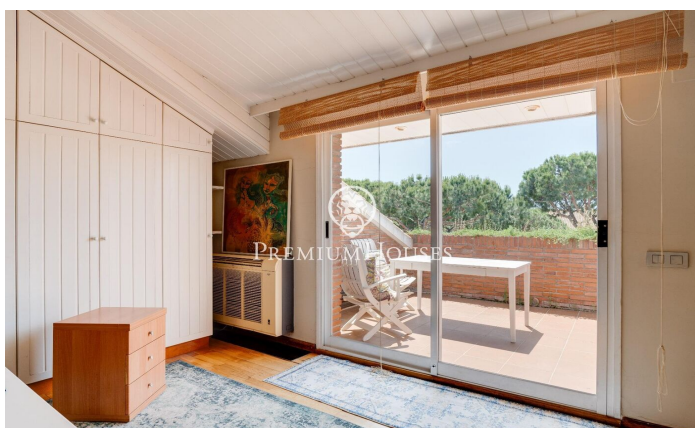

PREMIUMHOUSES
Excellence in Real Estate

Avda. Camí dels Capellans, 81
Local 3 Sitges
Tel: +34 93 809 72 40

Contáctenos para mas información o para concertar una visita

Tel: +34 93 809 72 40

sitges@premiumhouses.com

www.premiumhouses.es