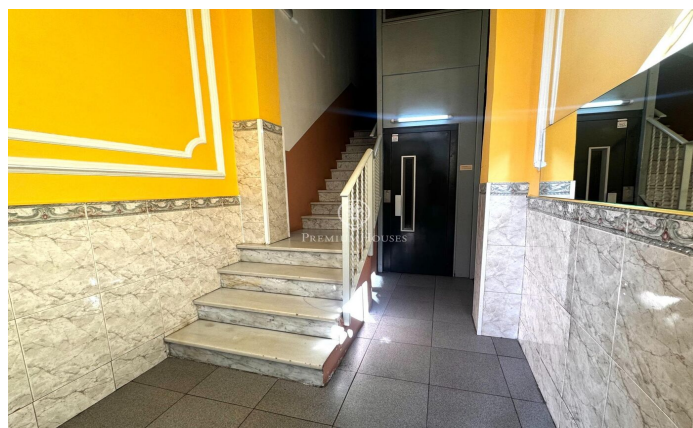

Pour plus d'informations ou pour planifier un rendez-vous

Tel: +34 93 200 30 79

info@premiumhouses.com

www.premiumhouses.es