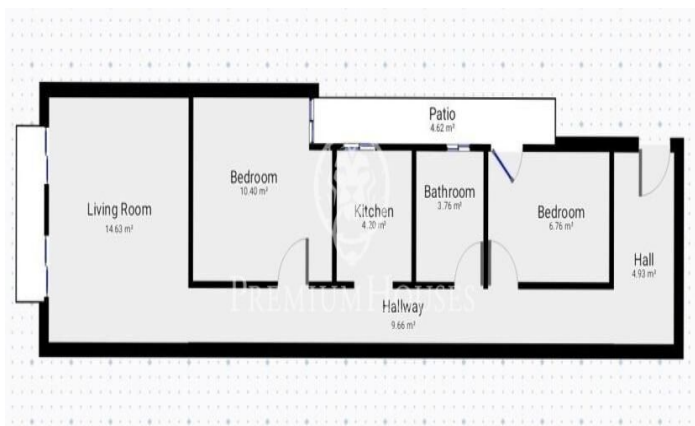

Pour plus d'informations ou pour planifier un rendez-vous

Tel: +34 93 200 30 79

info@premiumhouses.com

www.premiumhouses.es