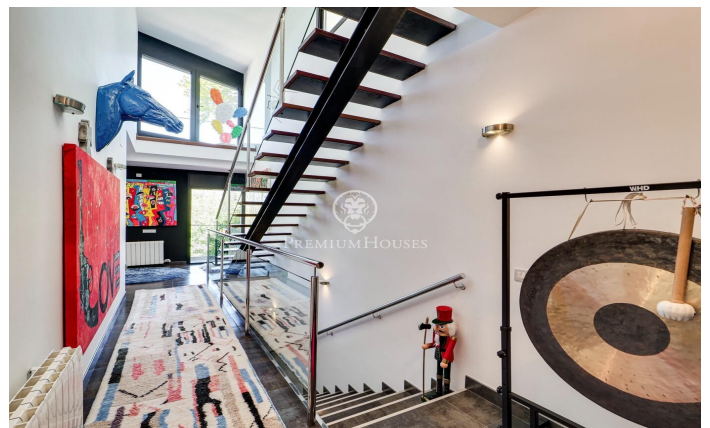

Pour plus d'informations ou pour planifier un rendez-vous

Tel: +34 93 200 30 79

info@premiumhouses.com

www.premiumhouses.es