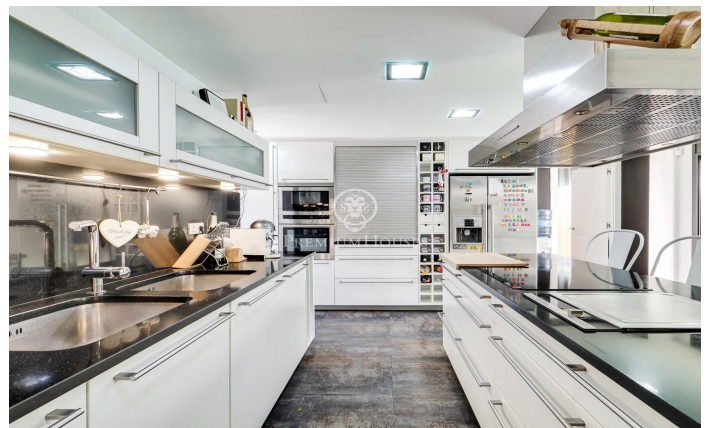

Pour plus d'informations ou pour planifier un rendez-vous

Tel: +34 93 200 30 79

info@premiumhouses.com

www.premiumhouses.es