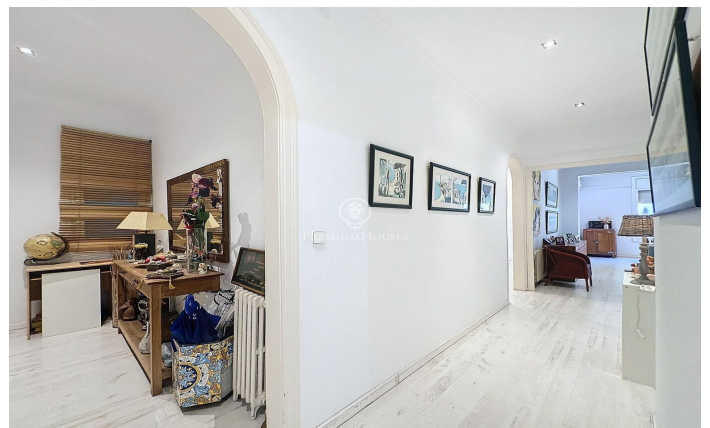

Pour plus d'informations ou pour planifier un rendez-vous

Tel: +34 93 200 30 79

info@premiumhouses.com

www.premiumhouses.es