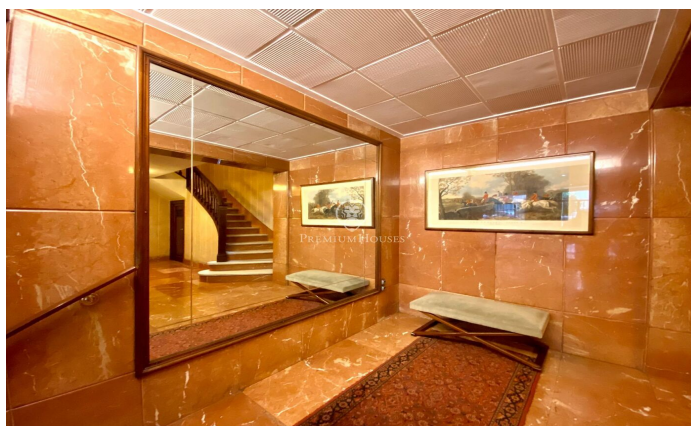

Pour plus d'informations ou pour planifier un rendez-vous

Tel: +34 93 200 30 79

info@premiumhouses.com

www.premiumhouses.es