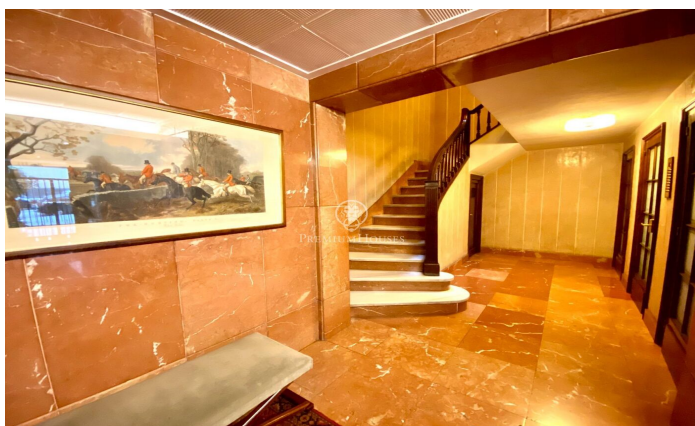

Pour plus d'informations ou pour planifier un rendez-vous

Tel: +34 93 200 30 79

info@premiumhouses.com

www.premiumhouses.es