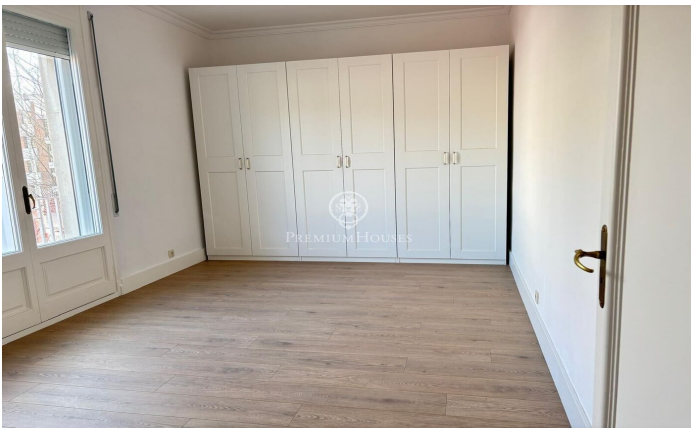

Pour plus d'informations ou pour planifier un rendez-vous

Tel: +34 93 200 30 79

info@premiumhouses.com

www.premiumhouses.es