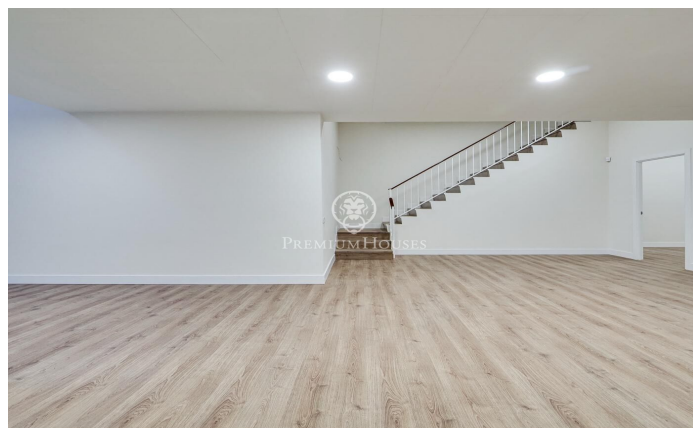

Pour plus d'informations ou pour planifier un rendez-vous

Tel: +34 93 200 30 79

info@premiumhouses.com

www.premiumhouses.es