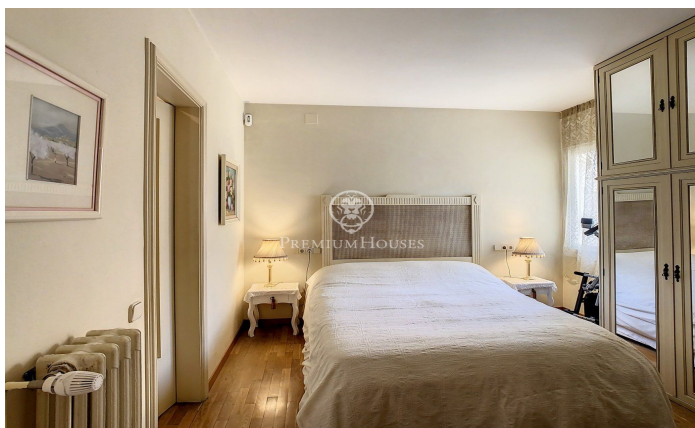

Vivienda en venta en Sant Gervasi - La Bonanova

Ref: P-014860

Sant Gervasi - La Bonanova / Barcelona Ciudad

Magnífica vivienda en venta en General Mitre /Muntaner. Vivienda de superficie 178 m² situado en una sexta planta orientada al sur , distribuida en 4 habitaciones y dos baños. La vivienda goza de una óptima distribución con una clara separación entre la zona de día y la zona de noche. Desde el distribuidor de la entrada accedemos a un amplio salón comedor de 45 m² con salida a la terraza de unos 30 m². Las cuatro habitaciones son exteriores, amplias, todas ellas con armarios empotrados, una de ellas tipo suite con baño completo y vestidor. La cocina es muy espaciosa y luminosa, conectada a una cómoda galería y zona de despensa. La vivienda se encuentra en buen estado de conservación. Finca con dos ascensores, servicio de conserjería y un cuarto trastero de unos 4 m² situado en planta entresuelo.

845.000 €

178 m²
4 Chambres
2 Salles de bain
CLIMATISATION
Chauffage
Débarras
Ascenseur
Meublé
Sécurité
Terrasse
Balcon
Placards intégrés

Pour plus d'informations ou pour planifier un rendez-vous

Tel: +34 93 200 30 79