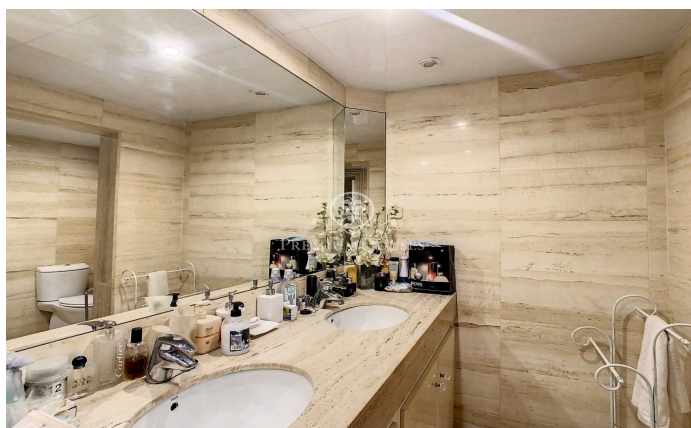

Vivienda en venta en Sant Gervasi - La Bonanova

Ref: P-014860

Sant Gervasi - La Bonanova / Barcelona Ciudad

Magnífica vivienda en venta en General Mitre /Muntaner. Vivienda de superficie 178 m² situado en una sexta planta orientada al sur , distribuida en 4 habitaciones y dos baños. La vivienda goza de una óptima distribución con una clara separación entre la zona de día y la zona de noche. Desde el distribuidor de la entrada accedemos a un amplio salón comedor de 45 m² con salida a la terraza de unos 30 m². Las cuatro habitaciones son exteriores, amplias, todas ellas con armarios empotrados, una de ellas tipo suite con baño completo y vestidor. La cocina es muy espaciosa y luminosa, conectada a una cómoda galería y zona de despensa. La vivienda se encuentra en buen estado de conservación. Finca con dos ascensores, servicio de conserjería y un cuarto trastero de unos 4 m² situado en planta entresuelo.

845.000 €

178 m²
4 Chambres
2 Salles de bain
CLIMATISATION
Chauffage
Débarras
Ascenseur
Meublé
Sécurité
Terrasse
Balcon
Placards intégrés

Pour plus d'informations ou pour planifier un rendez-vous

Tel: +34 93 200 30 79