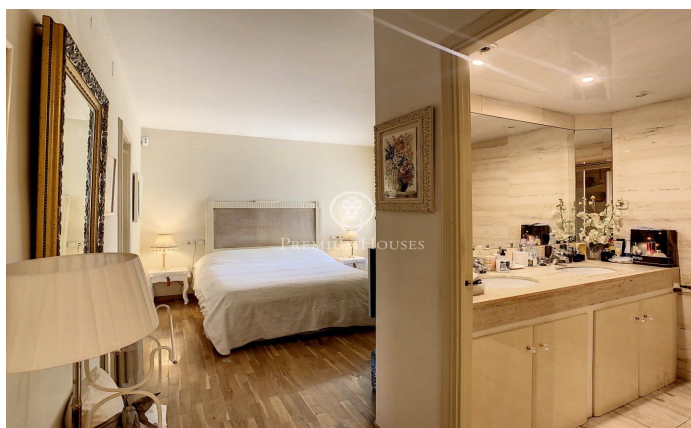

Vivienda en venta en Sant Gervasi - La Bonanova

Ref: P-014860

Sant Gervasi - La Bonanova / Barcelona Ciudad

Magnífica vivienda en venta en General Mitre /Muntaner. Vivienda de superficie 178 m² situado en una sexta planta orientada al sur , distribuida en 4 habitaciones y dos baños. La vivienda goza de una óptima distribución con una clara separación entre la zona de día y la zona de noche. Desde el distribuidor de la entrada accedemos a un amplio salón comedor de 45 m² con salida a la terraza de unos 30 m². Las cuatro habitaciones son exteriores, amplias, todas ellas con armarios empotrados, una de ellas tipo suite con baño completo y vestidor. La cocina es muy espaciosa y luminosa, conectada a una cómoda galería y zona de despensa. La vivienda se encuentra en buen estado de conservación. Finca con dos ascensores, servicio de conserjería y un cuarto trastero de unos 4 m² situado en planta entresuelo.

845.000 €

178 m²
4 Chambres
2 Salles de bain
CLIMATISATION
Chauffage
Débarras
Ascenseur
Meublé
Sécurité
Terrasse
Balcon
Placards intégrés

Pour plus d'informations ou pour planifier un rendez-vous

Tel: +34 93 200 30 79