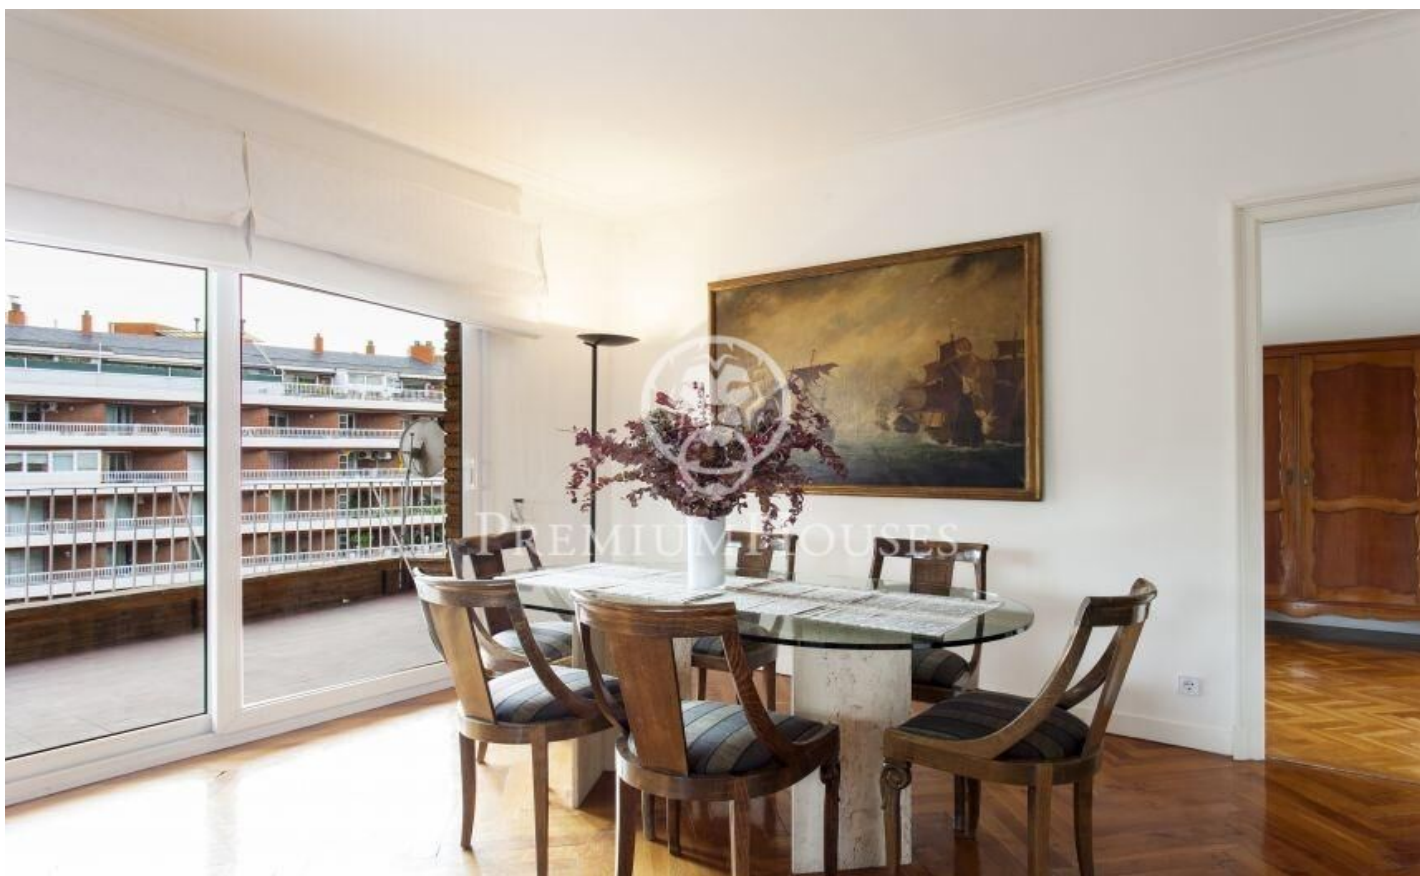

Magnífica vivienda en venta en Sant Gervasi

Ref: P-016320

Barcelona Ciudad / Barcelona

Elegante propiedad señorial amplia y luminosa con espectacular terraza con vistas a la zona de Putxet y Sant Gervasi con orientación a tres vientos. La vivienda cuenta con 231 m² construidos y se distribuye en 5 habitaciones dobles, una de ellas en suite y 3 baños. La zona de noche proporciona unas agradables vistas a unas áreas verdes directas hacia la emblemática Casa Bertran, una finca neoclásica del siglo XIX donde ofrece un oasis de paz en medio de la ciudad. La ubicación de esta propiedad permite acceso inmediato a todo tipo de servicios. Parques infantiles, jardines, hospitales y comercios. Dispone, además, de un excelente y cómodo parking BSM en frente. La zona está muy bien comunicada con el transporte público, teniendo las estaciones de bus y FGC a pocos pasos. La finca ofrece servicio de conserjería. Este piso combina perfectamente amplitud, luminosidad y vistas excepcionales, en un entorno ideal para quienes aprecian el confort y la calidad de vida en Barcelona.