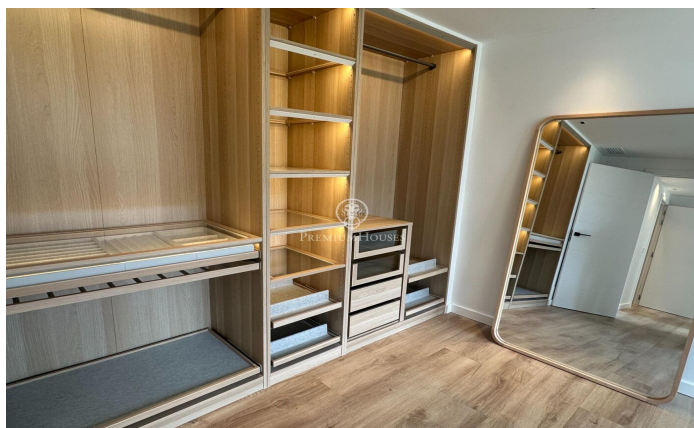

Exclusiva residencia de lujo en la Vila Olímpica

Ref: P-016840

La Vila Olímpica del Poblenou / Barcelona Ciudad

Este elegante piso de 145 m², totalmente reformado, se encuentra a pasos del Puerto Olímpico y la playa, en uno de los barrios más exclusivos de Barcelona. Con vistas directas a las piscinas y acceso a un jardín privado de 3.300 m² con dos piscinas y zona de juegos, esta propiedad ofrece un estilo de vida refinado. La vivienda cuenta con un amplio salón-comedor con un gran ventanal a la calle. La cocina abierta ha sido diseñada con una elegante encimera de cuarzo de la marca COMPAC, modelo Luxury Oro de la Luxury Collection, con isla central y equipada con electrodomésticos Bosch. El área privada cuenta con tres dormitorios. La master suite destaca por su vestidor, su baño en suite con acabados de lujo y acceso a un balcón privado. El segundo dormitorio, de tipo doble, también cuenta con vistas a las piscinas y acceso al balcón, mientras que el tercer dormitorio, individual, disfruta de vistas inmejorables. Los acabados de lujo se reflejan en los baños, equipados con grifería Edouard Rousseau y muebles de diseño italiano. Además, dispone de lavandería independiente, sistema de climatización Mitsubishi por conductos y control domótico. Ubicado en una primera planta con ascensor, este piso ofrece privacidad y tranquilidad, con solo dos residencias por plant...

970.000 €

145 m²
3 Chambres
2 Salles de bain
CLIMATISATION
Chauffage
Ascenseur
Meublé
Terrasse
Balcon
Placards intégrés

Pour plus d'informations ou pour planifier un rendez-vous

Tel: +34 93 200 30 79

info@premiumhouses.com