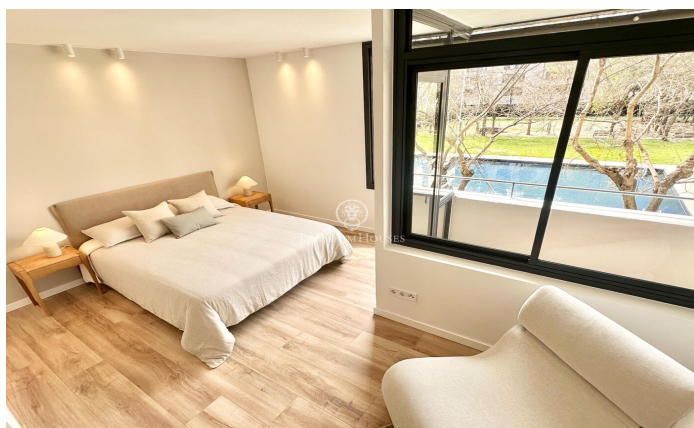

Exclusiva residencia de lujo en la Vila Olímpica

Ref: P-016840

La Vila Olímpica del Poblenou / Barcelona Ciudad

Este elegante piso de 145 m², totalmente reformado, se encuentra a pasos del Puerto Olímpico y la playa, en uno de los barrios más exclusivos de Barcelona. Con vistas directas a las piscinas y acceso a un jardín privado de 3.300 m² con dos piscinas y zona de juegos, esta propiedad ofrece un estilo de vida refinado. La vivienda cuenta con un amplio salón-comedor con un gran ventanal a la calle. La cocina abierta ha sido diseñada con una elegante encimera de cuarzo de la marca COMPAC, modelo Luxury Oro de la Luxury Collection, con isla central y equipada con electrodomésticos Bosch. El área privada cuenta con tres dormitorios. La master suite destaca por su vestidor, su baño en suite con acabados de lujo y acceso a un balcón privado. El segundo dormitorio, de tipo doble, también cuenta con vistas a las piscinas y acceso al balcón, mientras que el tercer dormitorio, individual, disfruta de vistas inmejorables. Los acabados de lujo se reflejan en los baños, equipados con grifería Edouard Rousseau y muebles de diseño italiano. Además, dispone de lavandería independiente, sistema de climatización Mitsubishi por conductos y control domótico. Ubicado en una primera planta con ascensor, este piso ofrece privacidad y tranquilidad, con solo dos residencias por plant...

970.000 €

145 m²
3 Chambres
2 Salles de bain
CLIMATISATION
Chauffage
Ascenseur
Meublé
Terrasse
Balcon
Placards intégrés

Pour plus d'informations ou pour planifier un rendez-vous

Tel: +34 93 200 30 79

info@premiumhouses.com