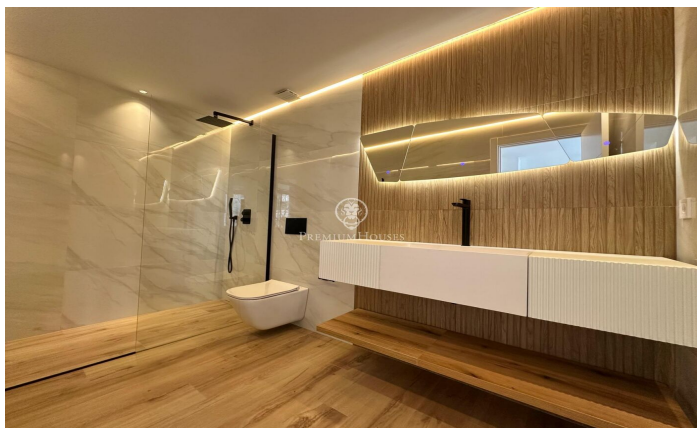

Exclusiva residencia de lujo en la Vila Olímpica

Ref: P-016840

La Vila Olímpica del Poblenou / Barcelona Ciudad

Este elegante piso de 145 m², totalmente reformado, se encuentra a pasos del Puerto Olímpico y la playa, en uno de los barrios más exclusivos de Barcelona. Con vistas directas a las piscinas y acceso a un jardín privado de 3.300 m² con dos piscinas y zona de juegos, esta propiedad ofrece un estilo de vida refinado. La vivienda cuenta con un amplio salón-comedor con un gran ventanal a la calle. La cocina abierta ha sido diseñada con una elegante encimera de cuarzo de la marca COMPAC, modelo Luxury Oro de la Luxury Collection, con isla central y equipada con electrodomésticos Bosch. El área privada cuenta con tres dormitorios. La master suite destaca por su vestidor, su baño en suite con acabados de lujo y acceso a un balcón privado. El segundo dormitorio, de tipo doble, también cuenta con vistas a las piscinas y acceso al balcón, mientras que el tercer dormitorio, individual, disfruta de vistas inmejorables. Los acabados de lujo se reflejan en los baños, equipados con grifería Edouard Rousseau y muebles de diseño italiano. Además, dispone de lavandería independiente, sistema de climatización Mitsubishi por conductos y control domótico. Ubicado en una primera planta con ascensor, este piso ofrece privacidad y tranquilidad, con solo dos residencias por plant...

970.000 €

145 m²
3 Chambres
2 Salles de bain
CLIMATISATION
Chauffage
Ascenseur
Meublé
Terrasse
Balcon
Placards intégrés

Pour plus d'informations ou pour planifier un rendez-vous

Tel: +34 93 200 30 79

info@premiumhouses.com