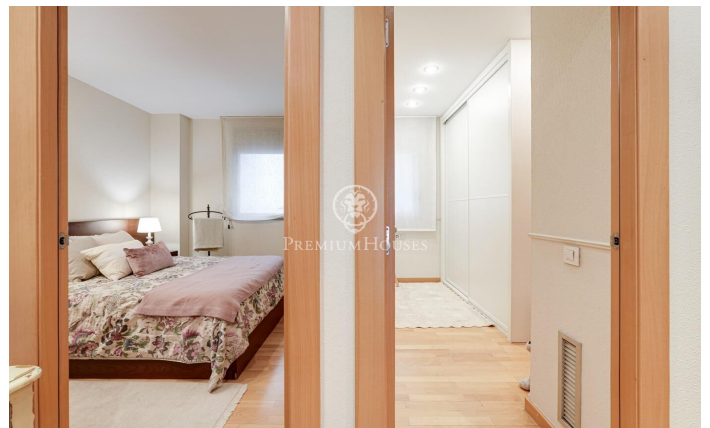

Oportunidad única. Acogedor piso en el corazón de La Nova Esquerra de l'Eixample

Ref: P-015780

La Nova Esquerra de l'Eixample / Barcelona Ciudad

Presentamos este fantástico piso en la mejor zona de La Nova Esquerra de l'Eixample. Se encuentra en una finca del año 2001 y cuenta con un cómodo y amplio ascensor. El piso tiene 74 m² construidos, está en muy buen estado para entrar a vivir. Desde el pasillo accedemos a un amplio salón comedor que da acceso a una soleada y acogedora terraza con orientación sur. La cocina, totalmente equipada y muy funcional, es exterior y las ventanas dan a la terraza. Cuenta con dos habitaciones. La habitación principal: espaciosa con armarios empotrados. La segunda habitación: con armario empotrado, actualmente tiene funcionalidad de un vestidor con un armario adicional pero por sus dimensiones 3.40 x 1.90 metros permiten la instalación de una cama doble. El piso cuenta con un baño. Dispone de una plaza de parking opcional en la misma finca.

425.000 €

74 m²
2 Chambres
1 Salle de bain
CLIMATISATION
Chauffage
Arrière-cour
Ascenseur
Meublé
Parking
Terrasse
Balcon
Placards intégrés

Pour plus d'informations ou pour planifier un rendez-vous

Tel: +34 93 200 30 79