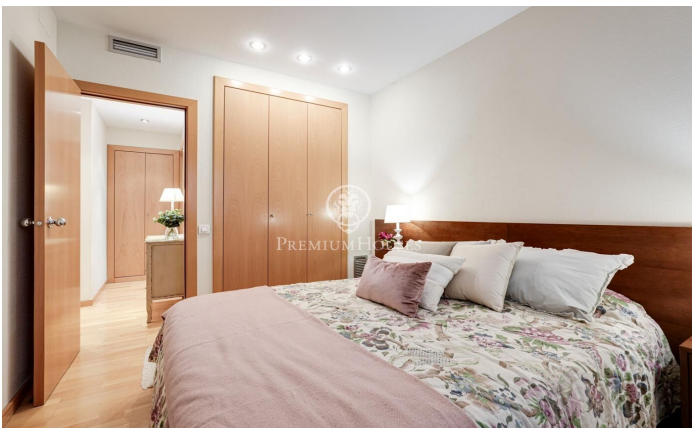

Oportunidad única. Acogedor piso en el corazón de La Nova Esquerra de l'Eixample

Ref: P-015780

La Nova Esquerra de l'Eixample / Barcelona Ciudad

Presentamos este fantástico piso en la mejor zona de La Nova Esquerra de l'Eixample. Se encuentra en una finca del año 2001 y cuenta con un cómodo y amplio ascensor. El piso tiene 74 m² construidos, está en muy buen estado para entrar a vivir. Desde el pasillo accedemos a un amplio salón comedor que da acceso a una soleada y acogedora terraza con orientación sur. La cocina, totalmente equipada y muy funcional, es exterior y las ventanas dan a la terraza. Cuenta con dos habitaciones. La habitación principal: espaciosa con armarios empotrados. La segunda habitación: con armario empotrado, actualmente tiene funcionalidad de un vestidor con un armario adicional pero por sus dimensiones 3.40 x 1.90 metros permiten la instalación de una cama doble. El piso cuenta con un baño. Dispone de una plaza de parking opcional en la misma finca.

425.000 €

74 m²
2 Chambres
1 Salle de bain
CLIMATISATION
Chauffage
Arrière-cour
Ascenseur
Meublé
Parking
Terrasse
Balcon
Placards intégrés

Pour plus d'informations ou pour planifier un rendez-vous

Tel: +34 93 200 30 79