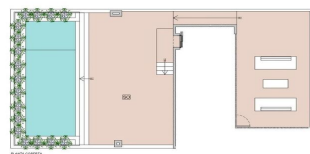

Espectacular ático de diseño de obra nueva en Sant Gervasi

Ref: P-016750

El Putxet i el Farró / Barcelona Ciudad

Exclusividad en cada detalle, un proyecto que combina modernidad y elegancia, con solo pocas unidades y para garantizar privacidad y confort. La vivienda cuenta con su propia piscina, un espacio perfecto para relajarse y disfrutar de momentos únicos en la intimidad de tu hogar. Dispone de 3 habitaciones dobles (1 suite de 21m²), 2 baños (1 en la suite) y 1 aseo. La zona de día encontramos una cocina en isla abierta al amplio salón. Desde el salón comedor se puede acceder a la terraza cubierta de 18m². Espacios amplios, luminosos y funcionales que se integran a la perfección con un estilo contemporáneo y sofisticado. Los acabados y equipamientos han sido seleccionados cuidadosamente para ofrecerte una experiencia de vida premium. La ubicación es privilegiada, ya que está situada en una de las zonas más exclusivas de Barcelona, Sant Gervasi. Ofrecen proximidad a colegios internacionales, servicios de alta calidad y excelentes conexiones de transporte. Es la combinación perfecta de exclusividad, diseño y calidad de vida. Plaza de parking opcional por 45.000€.

1.970.000 €

249 m²
3 Chambres
3 Salles de bain
CLIMATISATION
Chauffage
Ascenseur
Terrasse

ÀTIC	
OTL	SALA D'ESTRIBAMENT/COCINA 84,00m ²
BE	HABITACIÓ 1 27,00m ²
BE	HABITACIÓ 2 27,00m ²
BE	BANY 7,00m ²
BE	W.C. 4,00m ²
BE	TERRESSA COBERTA 14,00m ²
BE	TERRESSA COBERTA 14,00m ²
TOTAL OTL	198,00m ²
CONSTRUÏDA	HABITATGE 174,40m ²
EXTERIOR	SOLARUM AMB PISCINA 148,30m ²