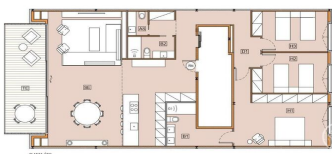

Espectacular ático de diseño de obra nueva en Sant Gervasi

Ref: P-016750

El Putxet i el Farró / Barcelona Ciudad

Exclusividad en cada detalle, un proyecto que combina modernidad y elegancia, con solo pocas unidades y para garantizar privacidad y confort. La vivienda cuenta con su propia piscina, un espacio perfecto para relajarse y disfrutar de momentos únicos en la intimidad de tu hogar. Dispone de 3 habitaciones dobles (1 suite de 21m²), 2 baños (1 en la suite) y 1 aseo. La zona de día encontramos una cocina en isla abierta al amplio salón. Desde el salón comedor se puede acceder a la terraza cubierta de 18m². Espacios amplios, luminosos y funcionales que se integran a la perfección con un estilo contemporáneo y sofisticado. Los acabados y equipamientos han sido seleccionados cuidadosamente para ofrecerte una experiencia de vida premium. La ubicación es privilegiada, ya que está situada en una de las zonas más exclusivas de Barcelona, Sant Gervasi. Ofrecen proximidad a colegios internacionales, servicios de alta calidad y excelentes conexiones de transporte. Es la combinación perfecta de exclusividad, diseño y calidad de vida. Plaza de parking opcional por 45.000€.

1.970.000 €

249 m²
3 Chambres
3 Salles de bain
CLIMATISATION
Chauffage
Ascenseur
Terrasse

ÀTIC	
OTL	SALA D'ESTRIBAMENT/COCINA 84,00m ²
BE	HABITACIÓ 1 27,00m ²
BE	HABITACIÓ 2 27,00m ²
BE	BANY 7,00m ²
BE	W.C. 4,00m ²
BE	TERRESSA COBERTA 14,00m ²
BE	TERRESSA COBERTA 14,00m ²
TOTAL OTL	198,00m ²
CONSTRUÏDA	HABITATGE 174,40m ²
EXTERIOR	SOLARUM AMB PISCINA 148,30m ²