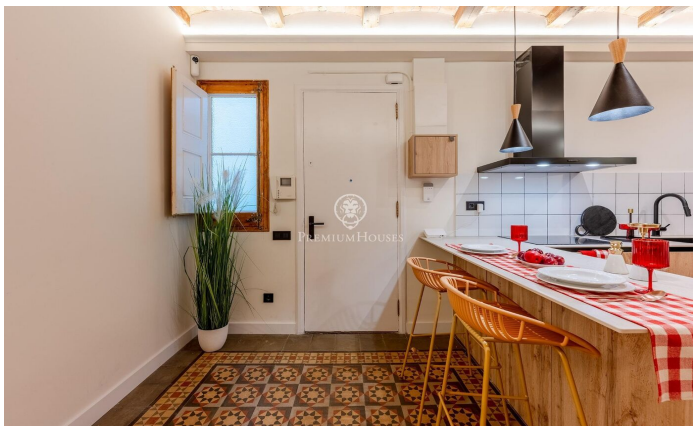

Pour plus d'informations ou pour planifier un rendez-vous

Tel: +34 93 200 30 79

info@premiumhouses.com

www.premiumhouses.es