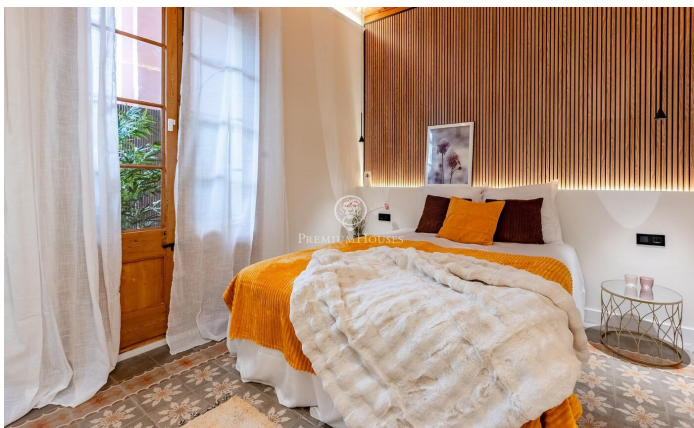

Pour plus d'informations ou pour planifier un rendez-vous

Tel: +34 93 200 30 79

info@premiumhouses.com

www.premiumhouses.es