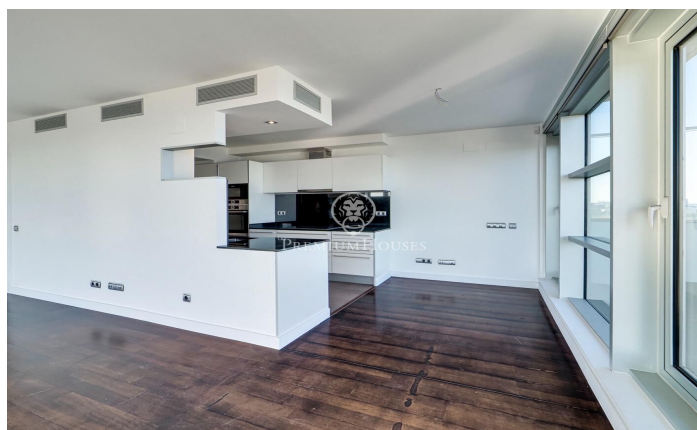

Pour plus d'informations ou pour planifier un rendez-vous

Tel: +34 93 200 30 79

info@premiumhouses.com

www.premiumhouses.es