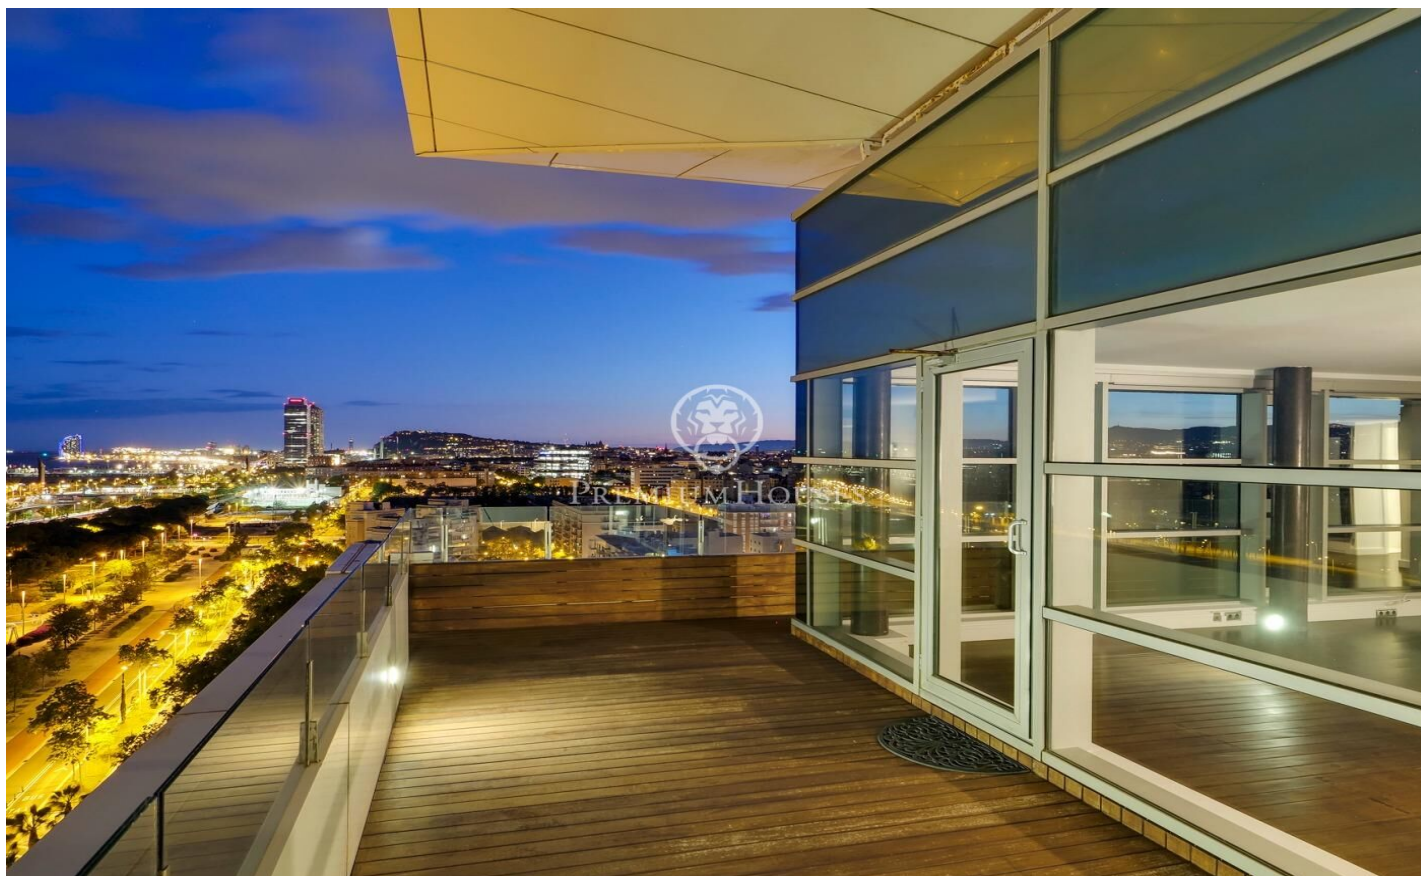

Espectacular ático con terraza y con panorámicas vistas al mar y a Barcelona

Ref: P-015830

Diagonal Mar/Front Marítim del Poblenou / Barcelona Ciudad

Este fabuloso ático destaca por su fantástica terraza que ofrece un panorama único con vistas al mar y a la ciudad de Barcelona desde el salón y las habitaciones. Se encuentra en la Planta 14 de un edificio moderno en primera línea de mar, situado en el barrio de Poblenou a pocos pasos de la playa de Mar Bella, el parque y la Rambla de Poblenou. El inmueble tiene 152 metros construidos y 32 m2 de elementos comunes según Catastro y una terraza de 30 m2. Fue reformado en 2017. Desde el recibidor se abre un gran salón comedor con cocina abierta de 50 m2 y acceso a la terraza que lo rodea por completo. La zona de noche está compuesta por una gran habitación tipo suite de 21m2 con cuarto de baño propio que incluye bañera-jacuzzi, ducha de hidromasaje, y una segunda habitación doble. Ambas habitaciones son exteriores y disfrutan de excelentes vistas y gran luminosidad. Además hay un cuarto de baño y un aseo de cortesía. El ático tiene acabados de excelencia, suelo de parquet, aire acondicionado de frío/calor por conductos, doble carpintería de aluminio con aislamiento térmico y electrodomésticos de alta gama. El edificio tiene ascensor, conserje y vigilancia de 24 horas. En el precio está incluido el trastero y 2 plazas de parking. Situado en uno de los barri...