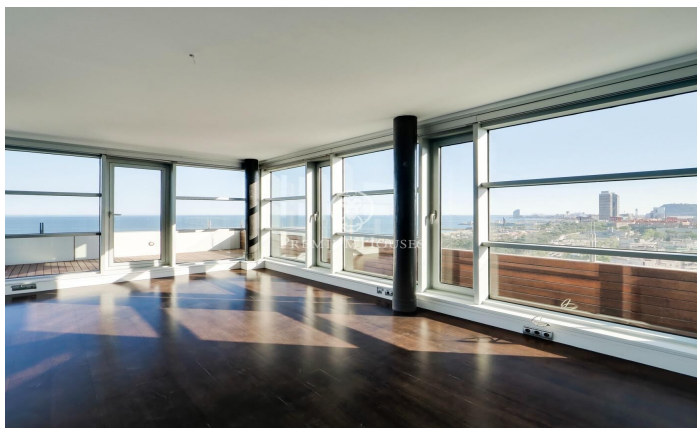

Espectacular ático con terraza y con panorámicas vistas al mar y a Barcelona

Ref: P-015830

Diagonal Mar/Front Marítim del Poblenou / Barcelona Ciudad

Este fabuloso ático destaca por su fantástica terraza que ofrece un panorama único con vistas al mar y a la ciudad de Barcelona desde el salón y las habitaciones. Se encuentra en la Planta 14 de un edificio moderno en primera línea de mar, situado en el barrio de Poblenou a pocos pasos de la playa de Mar Bella, el parque y la Rambla de Poblenou. El inmueble tiene 152 metros construidos y 32 m2 de elementos comunes según Catastro y una terraza de 30 m2. Fue reformado en 2017. Desde el recibidor se abre un gran salón comedor con cocina abierta de 50 m2 y acceso a la terraza que lo rodea por completo. La zona de noche está compuesta por una gran habitación tipo suite de 21m2 con cuarto de baño propio que incluye bañera-jacuzzi, ducha de hidromasaje, y una segunda habitación doble. Ambas habitaciones son exteriores y disfrutan de excelentes vistas y gran luminosidad. Además hay un cuarto de baño y un aseo de cortesía. El ático tiene acabados de excelencia, suelo de parquet, aire acondicionado de frío/calor por conductos, doble carpintería de aluminio con aislamiento térmico y electrodomésticos de alta gama. El edificio tiene ascensor, conserje y vigilancia de 24 horas. En el precio está incluido el trastero y 2 plazas de parking. Situado en uno de los barri...

1.895.000 €

152 m²
2 Chambres
2 Salles de bain
CLIMATISATION
Chauffage
Vues à la mer
Débarras
Ascenseur
Téléphone
Parking
Terrasse
Balcon
Placards intégrés

Pour plus d'informations ou pour planifier un rendez-vous