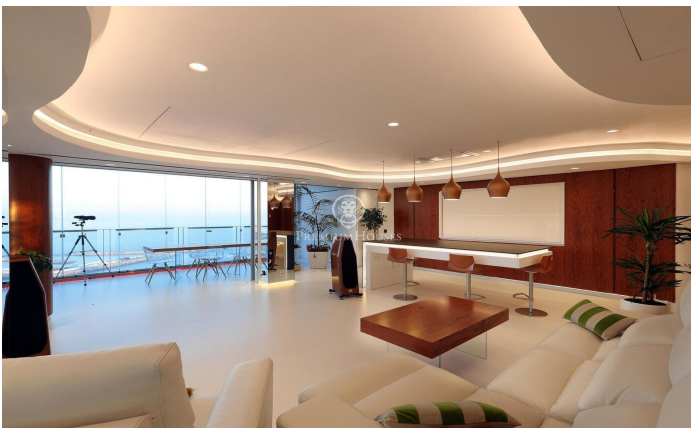

Excepcional piso de diseño único en Diagonal Mar

Ref: P-015880

Diagonal Mar/Front Marítim del Poblenou / Barcelona Ciudad

Ubicado en el piso 17 de uno de los edificios más emblemáticos de Diagonal Mar, este impresionante apartamento de 220 m² ha sido diseñado de forma única, en un edificio premiado internacionalmente. La propiedad se encuentra en la reconocida finca "Illa de Llum", un referente de la arquitectura contemporánea. cuenta con una terraza perimetral totalmente acristalada, que ofrece vistas espectaculares al mar y a la ciudad desde todas sus estancias. La distribución del hogar incluye una amplia y luminosa sala de estar, una moderna cocina de diseño, 2 habitaciones dobles y 2 baños. Además, su distribución modular permite crear más habitaciones y adaptar los espacios según las necesidades del propietario. Equipado con tecnología de última generación, el apartamento dispone de cine en casa, sistema Hi-Fi, UHD (4K), y equipos de audio de alta gama de marcas como Kharma y B&W. Con wifi de 600mb, disfrutarás de una conexión rápida y estable en todo el hogar. El complejo ofrece una zona comunitaria de lujo que incluye 2 piscinas climatizadas, pista de pádel, gimnasio y vestuarios. Además, el edificio dispone de servicio de conserjería y seguridad 24 horas, garantizando comodidad y tranquilidad. La propiedad incluye una plaza de aparcamiento y trastero. Situado en u...

2.500.000 €

220 m²
2 Chambres
2 Salles de bain
CLIMATISATION
Chauffage
Vues à la mer
Débarras
Ascenseur
Meublé
Téléphone
Gym
Terrasse
Balcon
Placards intégrés

Pour plus d'informations ou pour planifier un rendez-vous