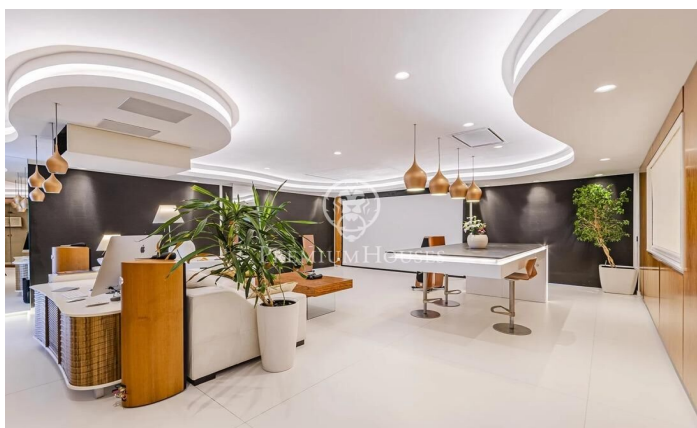

Excepcional piso de diseño único en Diagonal Mar

Ref: P-015880

Diagonal Mar/Front Marítim del Poblenou / Barcelona Ciudad

Ubicado en el piso 17 de uno de los edificios más emblemáticos de Diagonal Mar, este impresionante apartamento de 220 m² ha sido diseñado de forma única, en un edificio premiado internacionalmente. La propiedad se encuentra en la reconocida finca "Illa de Llum", un referente de la arquitectura contemporánea. cuenta con una terraza perimetral totalmente acristalada, que ofrece vistas espectaculares al mar y a la ciudad desde todas sus estancias. La distribución del hogar incluye una amplia y luminosa sala de estar, una moderna cocina de diseño, 2 habitaciones dobles y 2 baños. Además, su distribución modular permite crear más habitaciones y adaptar los espacios según las necesidades del propietario. Equipado con tecnología de última generación, el apartamento dispone de cine en casa, sistema Hi-Fi, UHD (4K), y equipos de audio de alta gama de marcas como Kharma y B&W. Con wifi de 600mb, disfrutarás de una conexión rápida y estable en todo el hogar. El complejo ofrece una zona comunitaria de lujo que incluye 2 piscinas climatizadas, pista de pádel, gimnasio y vestuarios. Además, el edificio dispone de servicio de conserjería y seguridad 24 horas, garantizando comodidad y tranquilidad. La propiedad incluye una plaza de aparcamiento y trastero. Situado en u...

2.500.000 €

220 m²
2 Chambres
2 Salles de bain
CLIMATISATION
Chauffage
Vues à la mer
Débarras
Ascenseur
Meublé
Téléphone
Gym
Terrasse
Balcon
Placards intégrés

Pour plus d'informations ou pour planifier un rendez-vous