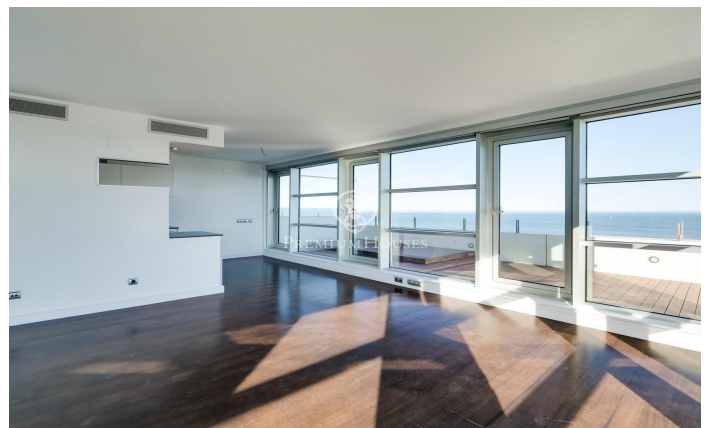

Espectacular ático con terraza y con panorámicas vistas al mar y a Barcelona

Ref: P-015830

Diagonal Mar/Front Marítim del Poblenou / Barcelona Ciudad

Este fabuloso ático destaca por su fantástica terraza que ofrece un panorama único con vistas al mar y a la ciudad de Barcelona desde el salón y las habitaciones. Se encuentra en la Planta 14 de un edificio moderno en primera línea de mar, situado en el barrio de Poblenou a pocos pasos de la playa de Mar Bella, el parque y la Rambla de Poblenou. El inmueble tiene 152 metros construidos y 32 m2 de elementos comunes según Catastro y una terraza de 30 m2. Fue reformado en 2017. Desde el recibidor se abre un gran salón comedor con cocina abierta de 50 m2 y acceso a la terraza que lo rodea por completo. La zona de noche está compuesta por una gran habitación tipo suite de 21m2 con cuarto de baño propio que incluye bañera-jacuzzi, ducha de hidromasaje, y una segunda habitación doble. Ambas habitaciones son exteriores y disfrutan de excelentes vistas y gran luminosidad. Además hay un cuarto de baño y un aseo de cortesía. El ático tiene acabados de excelencia, suelo de parquet, aire acondicionado de frío/calor por conductos, doble carpintería de aluminio con aislamiento térmico y electrodomésticos de alta gama. El edificio tiene ascensor, conserje y vigilancia de 24 horas. En el precio está incluido el trastero y 2 plazas de parking. Situado en uno de los barri...

1.895.000 €

152 m²
2 Chambres
2 Salles de bain
CLIMATISATION
Chauffage
Vues à la mer
Débarras
Ascenseur
Téléphone
Parking
Terrasse
Balcon
Placards intégrés

Pour plus d'informations ou pour planifier un rendez-vous