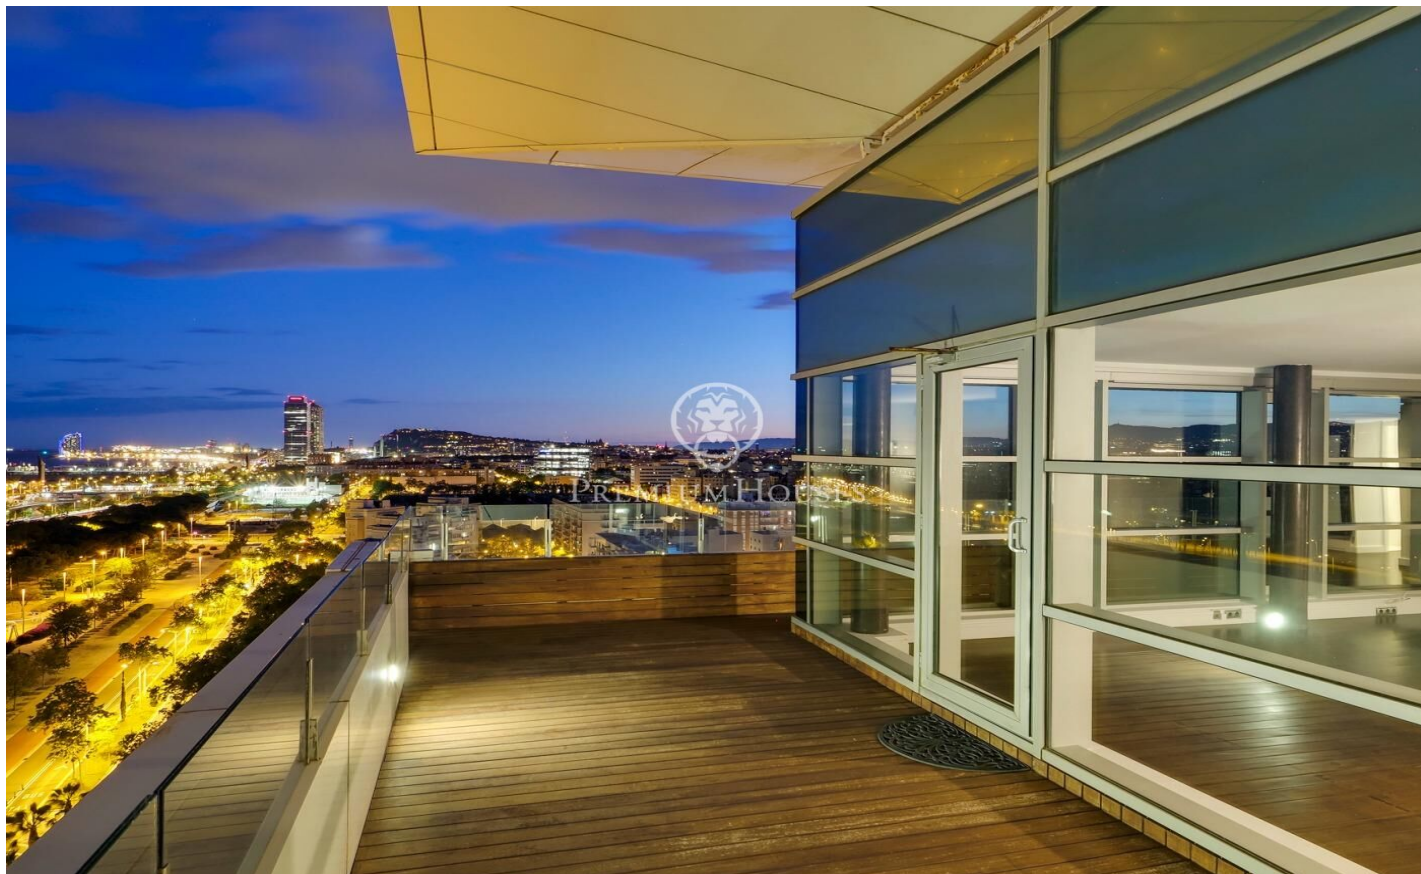

Espectacular ático con terraza y con panorámicas vistas al mar y a Barcelona

Ref: P-015830

Diagonal Mar/Front Marítim del Poblenou / Barcelona Ciudad

Este fabuloso ático destaca por su fantástica terraza que ofrece un panorama único con vistas al mar y a la ciudad de Barcelona desde el salón y las habitaciones. Se encuentra en la Planta 14 de un edificio moderno en primera línea de mar, situado en el barrio de Poblenou a pocos pasos de la playa de Mar Bella, el parque y la Rambla de Poblenou. El inmueble tiene 152 metros construidos y 32 m2 de elementos comunes según Catastro y una terraza de 30 m2. Fue reformado en 2017. Desde el recibidor se abre un gran salón comedor con cocina abierta de 50 m2 y acceso a la terraza que lo rodea por completo. La zona de noche está compuesta por una gran habitación tipo suite de 21m2 con cuarto de baño propio que incluye bañera-jacuzzi, ducha de hidromasaje, y una segunda habitación doble. Ambas habitaciones son exteriores y disfrutan de excelentes vistas y gran luminosidad. Además hay un cuarto de baño y un aseo de cortesía. El ático tiene acabados de excelencia, suelo de parquet, aire acondicionado de frío/calor por conductos, doble carpintería de aluminio con aislamiento térmico y electrodomésticos de alta gama. El edificio tiene ascensor, conserje y vigilancia de 24 horas. En el precio está incluido el trastero y 2 plazas de parking. Situado en uno de los barri...