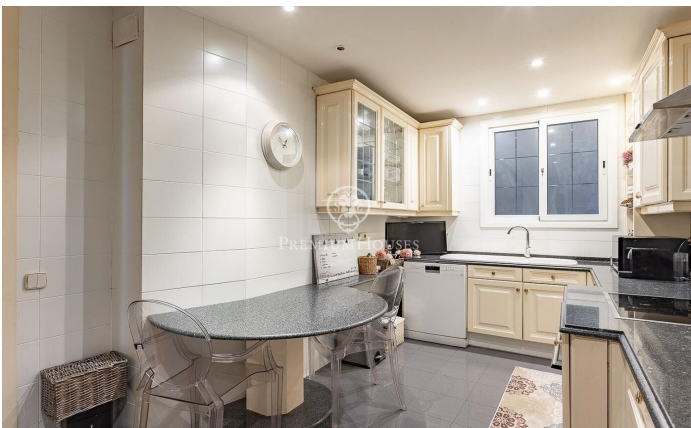

Pour plus d'informations ou pour planifier un rendez-vous

Tel: +34 93 200 30 79

info@premiumhouses.com

www.premiumhouses.es