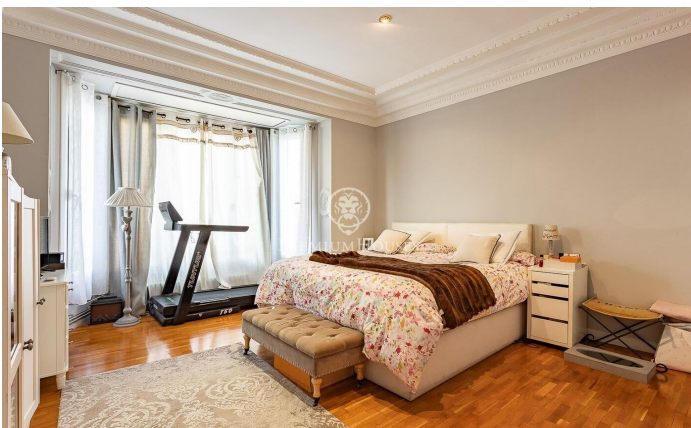

Pour plus d'informations ou pour planifier un rendez-vous

Tel: +34 93 200 30 79

info@premiumhouses.com

www.premiumhouses.es