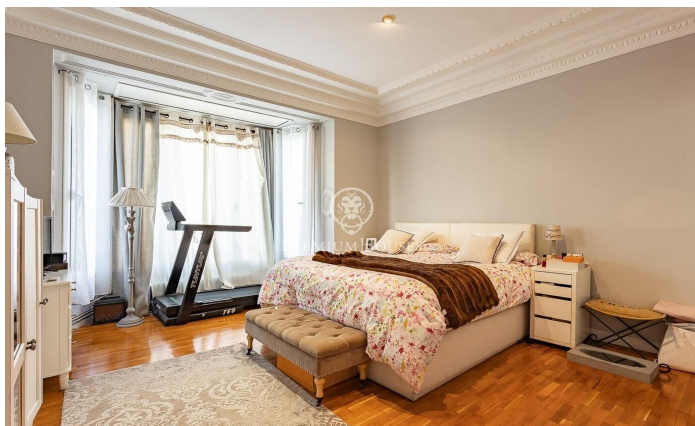

Pour plus d'informations ou pour planifier un rendez-vous

Tel: +34 93 200 30 79

info@premiumhouses.com

www.premiumhouses.es