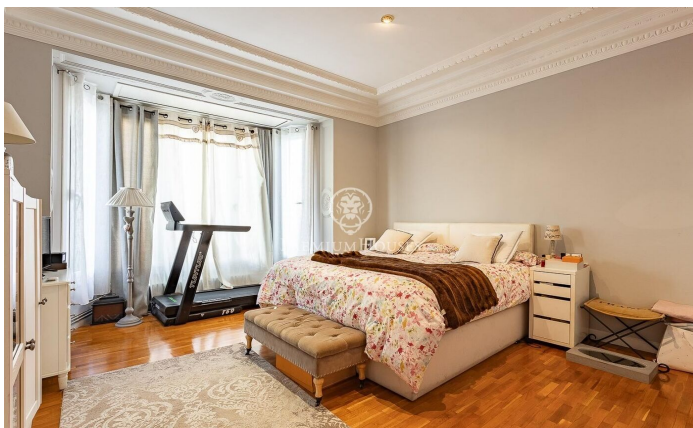

Pour plus d'informations ou pour planifier un rendez-vous

Tel: +34 93 200 30 79

info@premiumhouses.com

www.premiumhouses.es