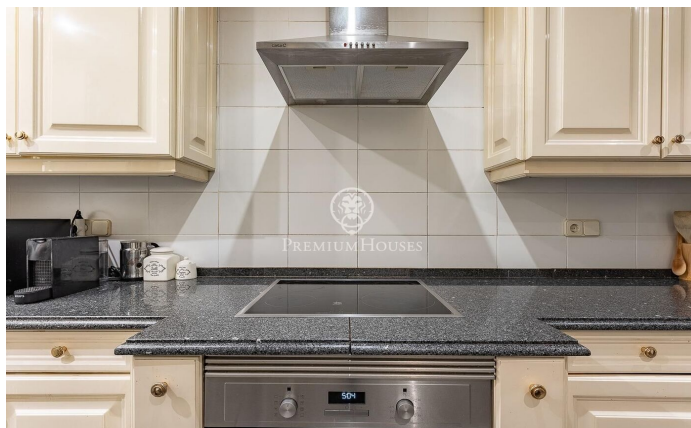

Pour plus d'informations ou pour planifier un rendez-vous

Tel: +34 93 200 30 79

info@premiumhouses.com

www.premiumhouses.es