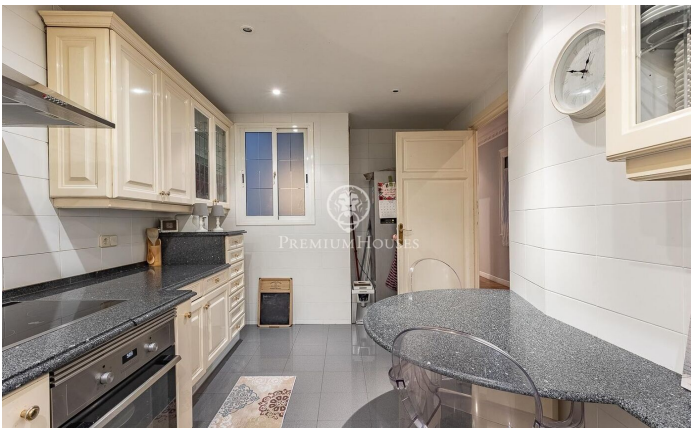

Pour plus d'informations ou pour planifier un rendez-vous

Tel: +34 93 200 30 79

info@premiumhouses.com

www.premiumhouses.es