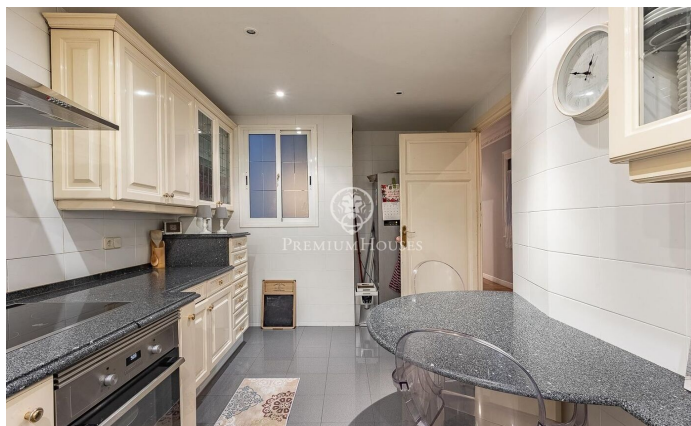

Pour plus d'informations ou pour planifier un rendez-vous

Tel: +34 93 200 30 79

info@premiumhouses.com

www.premiumhouses.es