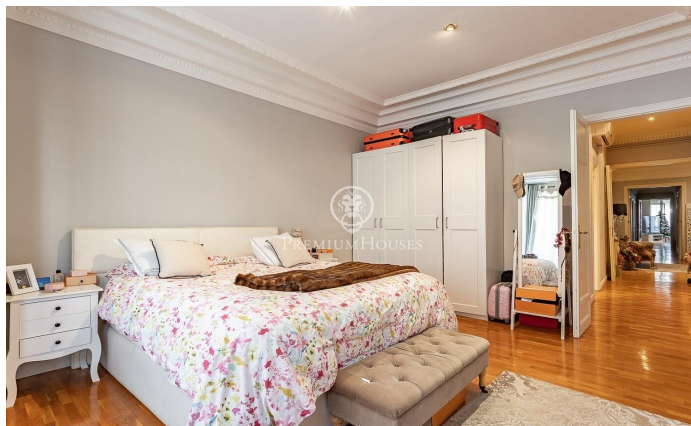

Pour plus d'informations ou pour planifier un rendez-vous

Tel: +34 93 200 30 79

info@premiumhouses.com

www.premiumhouses.es