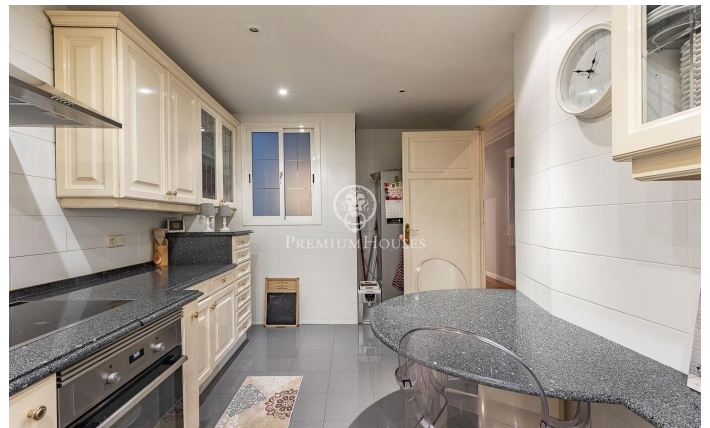

Pour plus d'informations ou pour planifier un rendez-vous

Tel: +34 93 200 30 79

info@premiumhouses.com

www.premiumhouses.es