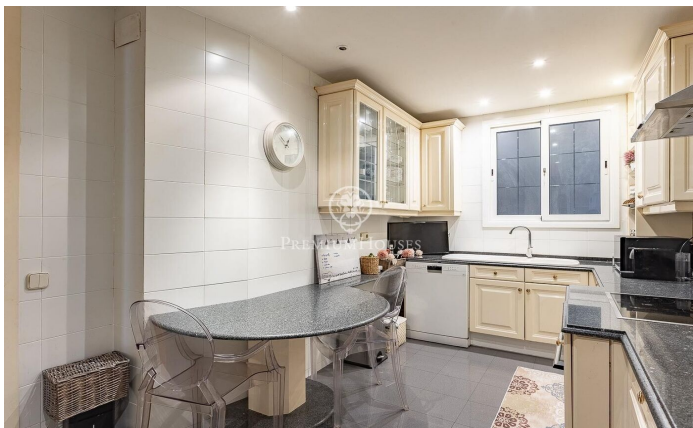

Pour plus d'informations ou pour planifier un rendez-vous

Tel: +34 93 200 30 79

info@premiumhouses.com

www.premiumhouses.es