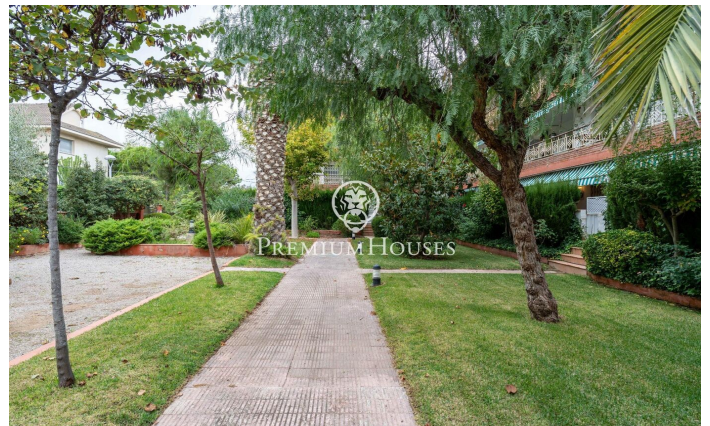

Pour plus d'informations ou pour planifier un rendez-vous

Tel: +34 93 809 72 40

sitges@premiumhouses.com

www.premiumhouses.es