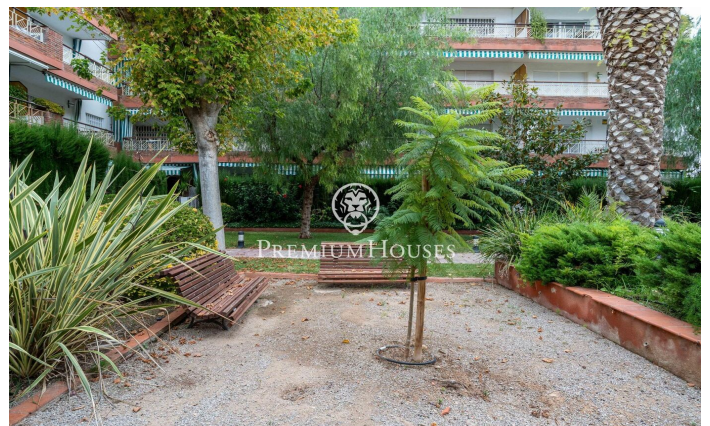

Pour plus d'informations ou pour planifier un rendez-vous

Tel: +34 93 809 72 40

sitges@premiumhouses.com

www.premiumhouses.es