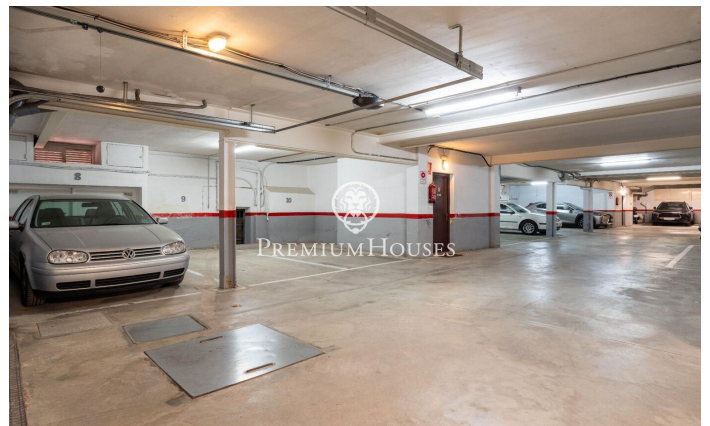

Rez-de-chaussée avec patio à Ribes Roges

Ref: PHS101008

Vilanova i la Geltrú / Barcelona Costa Sur

Dans le quartier Ribes Roges de Vilanova i la Geltrú, nous trouvons ce rez-de-chaussée avec patio. La propriété comprend deux places de parking. La zone jour de la maison se compose d'un salon-salle à manger avec cheminée et accès à une terrasse privée. Depuis la terrasse, nous accédons également au jardin communautaire. Ensuite, nous trouvons une cuisine séparée. La zone nuit se compose de deux chambres doubles, d'une chambre simple et de deux salles de bain complètes. Toutes les chambres ont des armoires intégrées. La maison est située à Ribes Roges, le meilleur quartier de Vilanova i la Geltrú. Le quartier est situé à deux pas de la plage, du port et des services.

399.000 €

86 m²
3 Chambres
2 Salles de bain
CLIMATISATION
Chauffage
Arrière-cour
Débarras
Ascenseur
Cheminée
Parking
Placards intégrés

Pour plus d'informations ou pour planifier un rendez-vous

Tel: +34 93 809 72 40