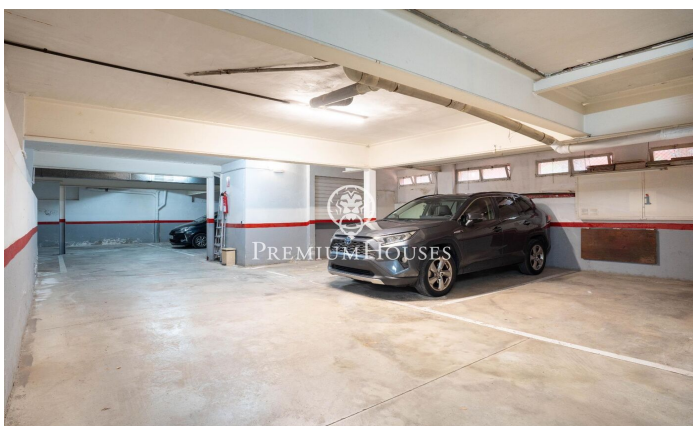

Rez-de-chaussée avec patio à Ribes Roges

Ref: PHS101008

Vilanova i la Geltrú / Barcelona Costa Sur

Dans le quartier Ribes Roges de Vilanova i la Geltrú, nous trouvons ce rez-de-chaussée avec patio. La propriété comprend deux places de parking. La zone jour de la maison se compose d'un salon-salle à manger avec cheminée et accès à une terrasse privée. Depuis la terrasse, nous accédons également au jardin communautaire. Ensuite, nous trouvons une cuisine séparée. La zone nuit se compose de deux chambres doubles, d'une chambre simple et de deux salles de bain complètes. Toutes les chambres ont des armoires intégrées. La maison est située à Ribes Roges, le meilleur quartier de Vilanova i la Geltrú. Le quartier est situé à deux pas de la plage, du port et des services.

410.000 €

86 m²
3 Chambres
2 Salles de bain
CLIMATISATION
Chauffage
Arrière-cour
Débarras
Ascenseur
Cheminée
Parking
Placards intégrés

Pour plus d'informations ou pour planifier un rendez-vous

Tel: +34 93 809 72 40