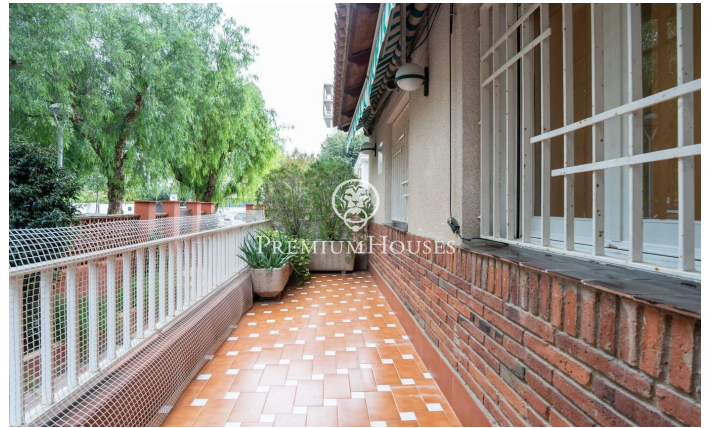

Pour plus d'informations ou pour planifier un rendez-vous

Tel: +34 93 809 72 40

sitges@premiumhouses.com

www.premiumhouses.es