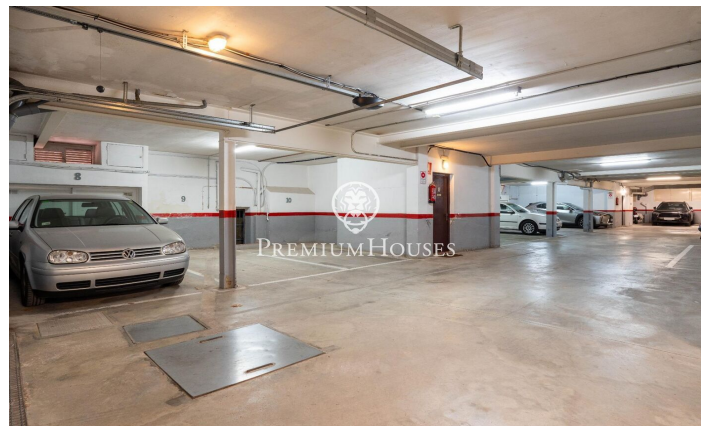

Rez-de-chaussée avec patio à Ribes Roges

Ref: PHS101008

Vilanova i la Geltrú / Barcelona Costa Sur

Dans le quartier Ribes Roges de Vilanova i la Geltrú, nous trouvons ce rez-de-chaussée avec patio. La propriété comprend deux places de parking. La zone jour de la maison se compose d'un salon-salle à manger avec cheminée et accès à une terrasse privée. Depuis la terrasse, nous accédons également au jardin communautaire. Ensuite, nous trouvons une cuisine séparée. La zone nuit se compose de deux chambres doubles, d'une chambre simple et de deux salles de bain complètes. Toutes les chambres ont des armoires intégrées. La maison est située à Ribes Roges, le meilleur quartier de Vilanova i la Geltrú. Le quartier est situé à deux pas de la plage, du port et des services.

410.000 €

86 m²
3 Chambres
2 Salles de bain
CLIMATISATION
Chauffage
Arrière-cour
Débarras
Ascenseur
Cheminée
Parking
Placards intégrés

Pour plus d'informations ou pour planifier un rendez-vous

Tel: +34 93 809 72 40