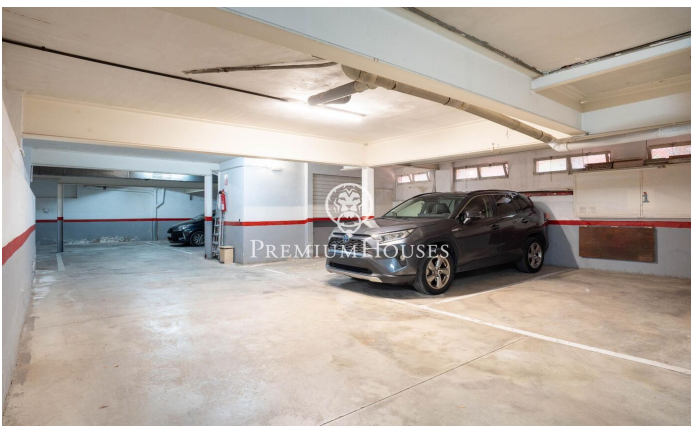

Rez-de-chaussée avec patio à Ribes Roges

Ref: PHS101008

Vilanova i la Geltrú / Barcelona Costa Sur

Dans le quartier Ribes Roges de Vilanova i la Geltrú, nous trouvons ce rez-de-chaussée avec patio. La propriété comprend deux places de parking. La zone jour de la maison se compose d'un salon-salle à manger avec cheminée et accès à une terrasse privée. Depuis la terrasse, nous accédons également au jardin communautaire. Ensuite, nous trouvons une cuisine séparée. La zone nuit se compose de deux chambres doubles, d'une chambre simple et de deux salles de bain complètes. Toutes les chambres ont des armoires intégrées. La maison est située à Ribes Roges, le meilleur quartier de Vilanova i la Geltrú. Le quartier est situé à deux pas de la plage, du port et des services.

399.000 €

86 m²
3 Chambres
2 Salles de bain
CLIMATISATION
Chauffage
Arrière-cour
Débarras
Ascenseur
Cheminée
Parking
Placards intégrés

Pour plus d'informations ou pour planifier un rendez-vous

Tel: +34 93 809 72 40