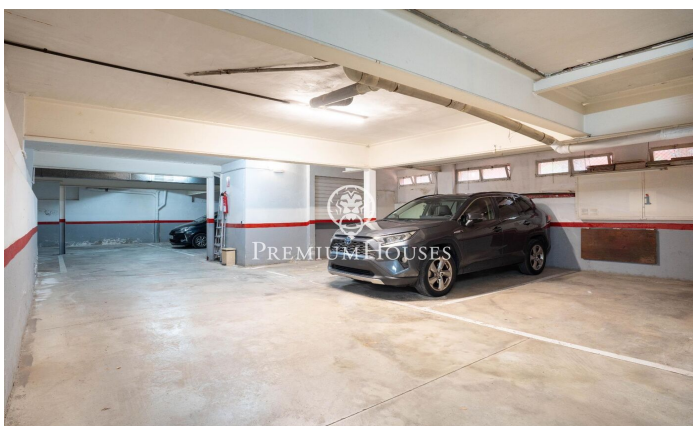

Rez-de-chaussée avec patio à Ribes Roges

Ref: PHS101008

Vilanova i la Geltrú / Barcelona Costa Sur

Dans le quartier Ribes Roges de Vilanova i la Geltrú, nous trouvons ce rez-de-chaussée avec patio. La propriété comprend deux places de parking. La zone jour de la maison se compose d'un salon-salle à manger avec cheminée et accès à une terrasse privée. Depuis la terrasse, nous accédons également au jardin communautaire. Ensuite, nous trouvons une cuisine séparée. La zone nuit se compose de deux chambres doubles, d'une chambre simple et de deux salles de bain complètes. Toutes les chambres ont des armoires intégrées. La maison est située à Ribes Roges, le meilleur quartier de Vilanova i la Geltrú. Le quartier est situé à deux pas de la plage, du port et des services.

419.000 €

86 m²
3 Chambres
2 Salles de bain
CLIMATISATION
Chauffage
Arrière-cour
Débarras
Ascenseur
Cheminée
Parking
Placards intégrés

Pour plus d'informations ou pour planifier un rendez-vous

Tel: +34 93 809 72 40