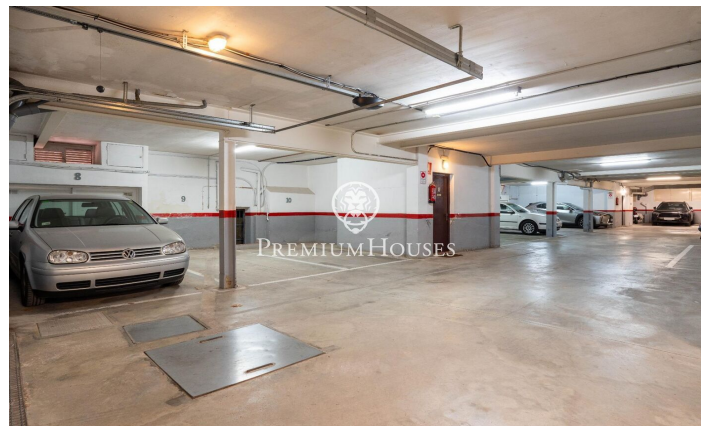

Rez-de-chaussée avec patio à Ribes Roges

Ref: PHS101008

Vilanova i la Geltrú / Barcelona Costa Sur

Dans le quartier Ribes Roges de Vilanova i la Geltrú, nous trouvons ce rez-de-chaussée avec patio. La propriété comprend deux places de parking. La zone jour de la maison se compose d'un salon-salle à manger avec cheminée et accès à une terrasse privée. Depuis la terrasse, nous accédons également au jardin communautaire. Ensuite, nous trouvons une cuisine séparée. La zone nuit se compose de deux chambres doubles, d'une chambre simple et de deux salles de bain complètes. Toutes les chambres ont des armoires intégrées. La maison est située à Ribes Roges, le meilleur quartier de Vilanova i la Geltrú. Le quartier est situé à deux pas de la plage, du port et des services.

419.000 €

86 m²
3 Chambres
2 Salles de bain
CLIMATISATION
Chauffage
Arrière-cour
Débarras
Ascenseur
Cheminée
Parking
Placards intégrés

Pour plus d'informations ou pour planifier un rendez-vous

Tel: +34 93 809 72 40