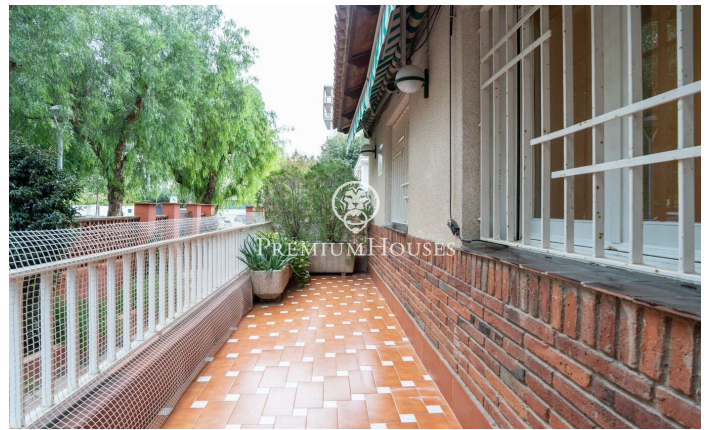

Pour plus d'informations ou pour planifier un rendez-vous

Tel: +34 93 809 72 40

sitges@premiumhouses.com

www.premiumhouses.es