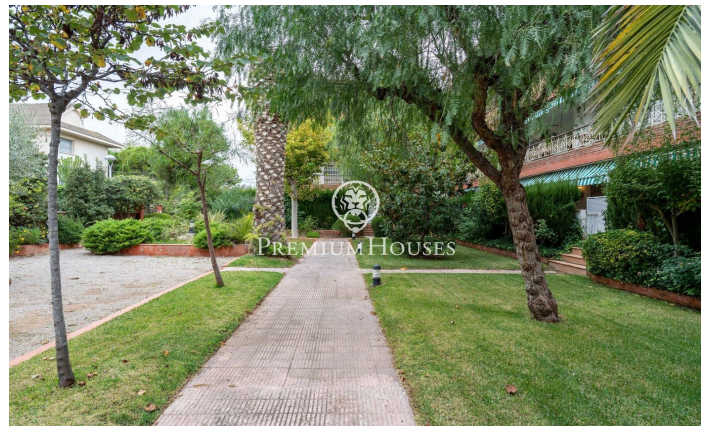

Pour plus d'informations ou pour planifier un rendez-vous

Tel: +34 93 809 72 40

sitges@premiumhouses.com

www.premiumhouses.es