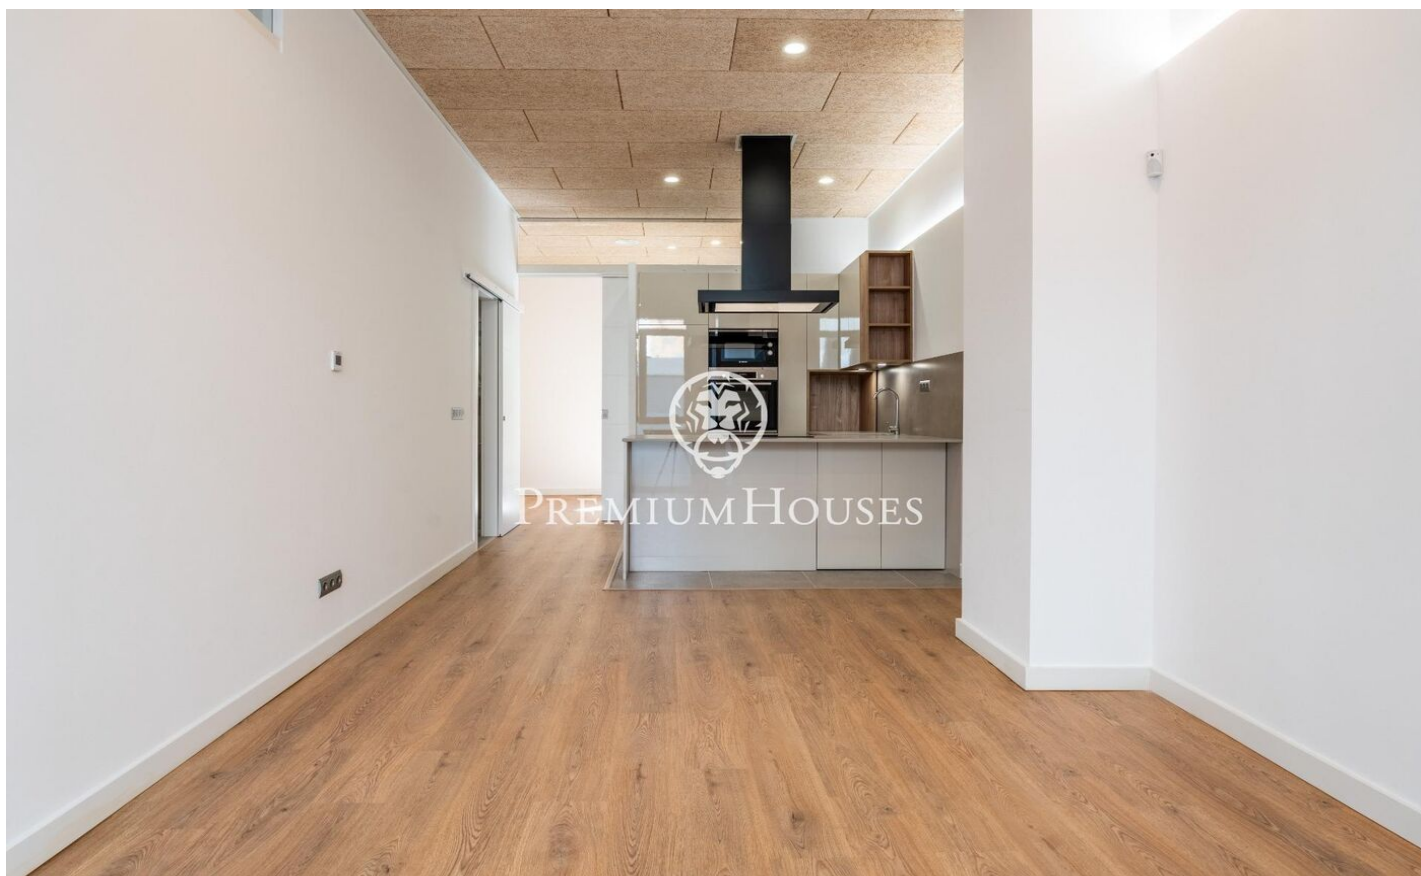

Rez-de-chaussée flambant neuf à Barri de Mar

Ref: PHS100942

Vilanova i la Geltrú / Barcelona Costa Sur

Ce rez-de-chaussée est à vendre dans le quartier Barri de Mar de Vilanova i la Geltrú. L'appartement est neuf et a de bonnes finitions. La maison dispose d'un petit espace extérieur. Son emplacement est exceptionnel puisqu'il se trouve à une minute à pied du port. L'espace jour se compose d'un salon-salle à manger, d'une cuisine ouverte et d'une salle de bain complète. La zone nuit est composée de deux chambres doubles, l'une d'elles avec salle de bains privative et la seconde a accès à un petit patio. Ce rez-de-chaussée situé dans le Barri de Mar de Vilanova i la Geltrú se trouve à une minute de la marina où se trouvent des restaurants. Il est également situé à 10 minutes à pied de la place du port et à 10 minutes de la gare.

279.000 €

82 m²
2 Chambres
2 Salles de bain
CLIMATISATION
Chauffage
Arrière-cour
Téléphone
Placards intégrés