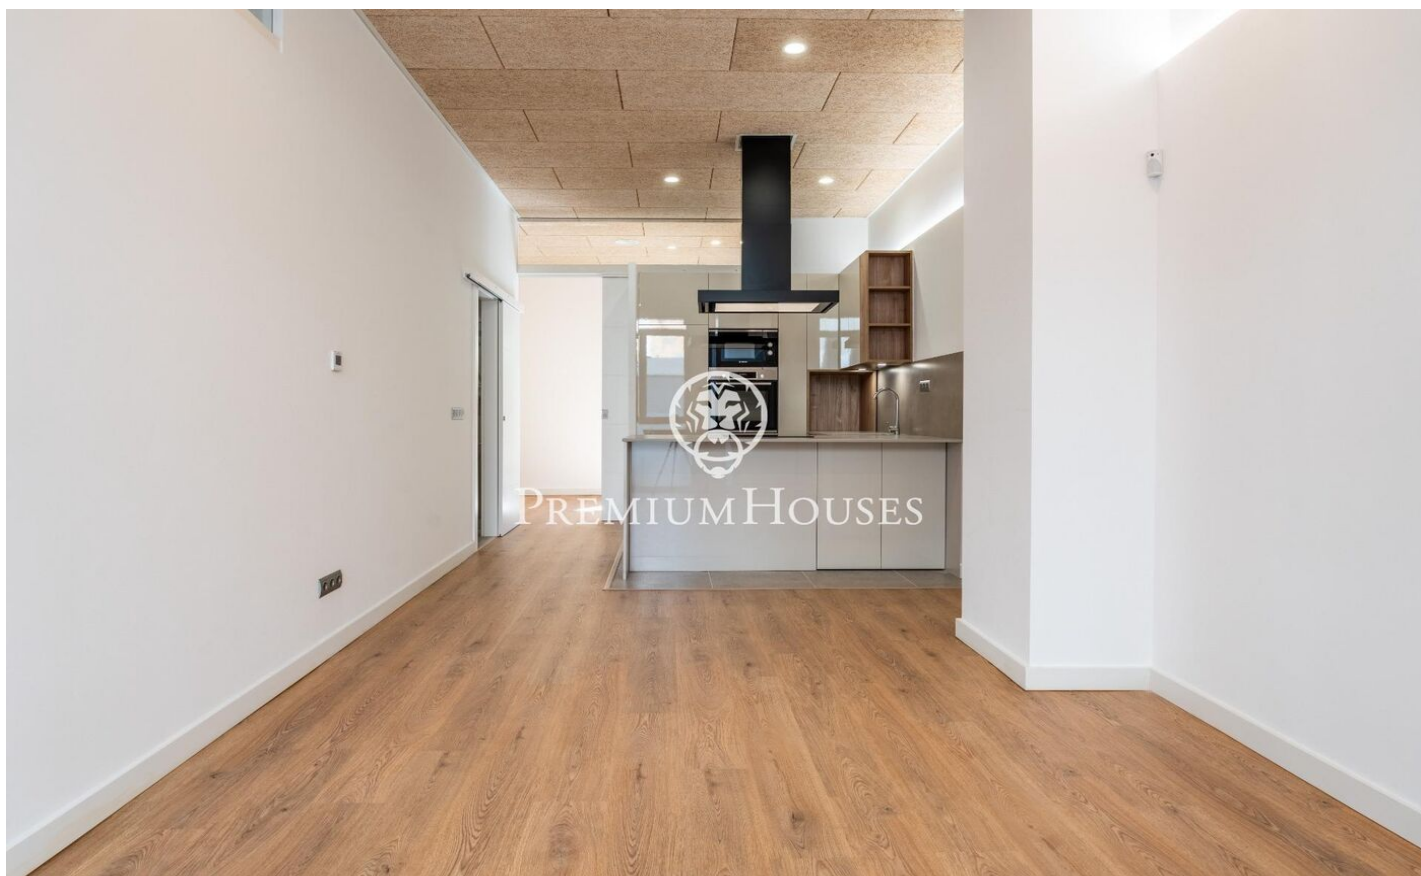

Rez-de-chaussée flambant neuf à Barri de Mar

Ref: PHS100942

Vilanova i la Geltrú / Barcelona Costa Sur

Ce rez-de-chaussée est à vendre dans le quartier Barri de Mar de Vilanova i la Geltrú. L'appartement est neuf et a de bonnes finitions. La maison dispose d'un petit espace extérieur. Son emplacement est exceptionnel puisqu'il se trouve à une minute à pied du port. L'espace jour se compose d'un salon-salle à manger, d'une cuisine ouverte et d'une salle de bain complète. La zone nuit est composée de deux chambres doubles, l'une d'elles avec salle de bains privative et la seconde a accès à un petit patio. Ce rez-de-chaussée situé dans le Barri de Mar de Vilanova i la Geltrú se trouve à une minute de la marina où se trouvent des restaurants. Il est également situé à 10 minutes à pied de la place du port et à 10 minutes de la gare.

294.000 €

82 m²
2 Chambres
2 Salles de bain
CLIMATISATION
Chauffage
Arrière-cour
Téléphone
Placards intégrés