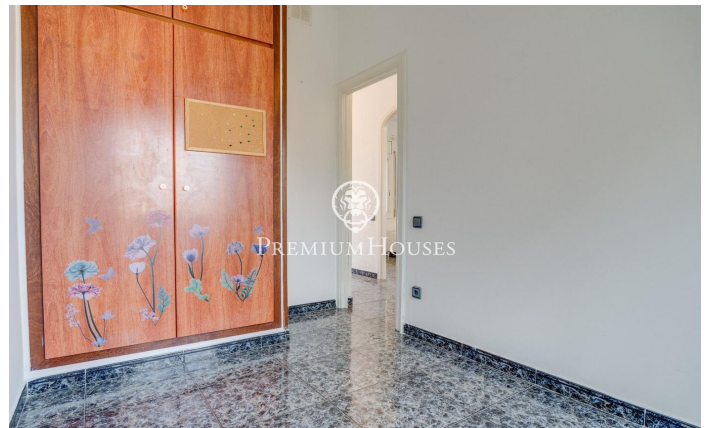

Pour plus d'informations ou pour planifier un rendez-vous

Tel: +34 93 809 72 40

sitges@premiumhouses.com

www.premiumhouses.es