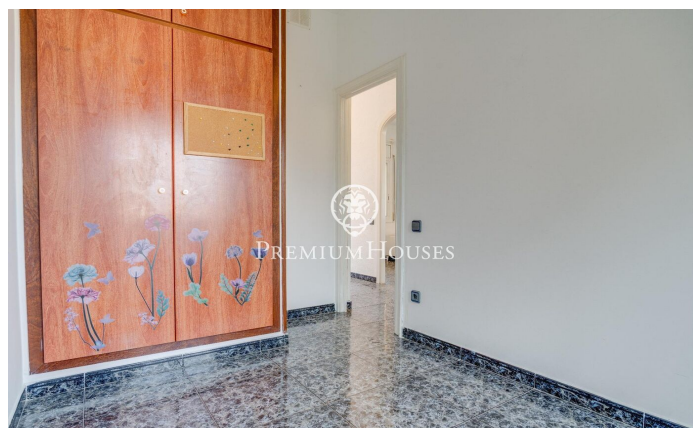

Pour plus d'informations ou pour planifier un rendez-vous

Tel: +34 93 809 72 40

sitges@premiumhouses.com

www.premiumhouses.es