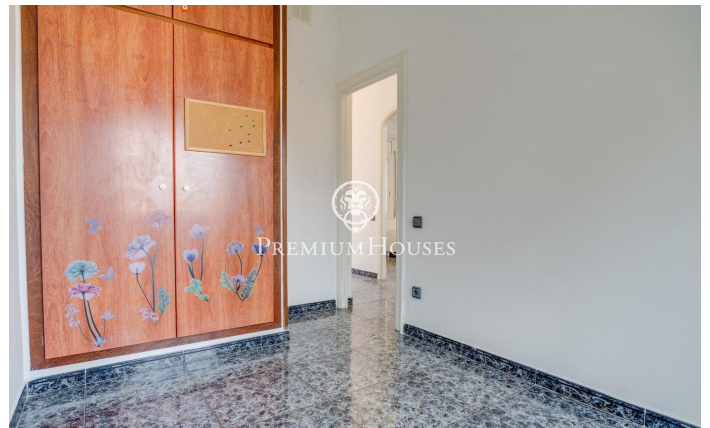

Pour plus d'informations ou pour planifier un rendez-vous

Tel: +34 93 809 72 40

sitges@premiumhouses.com

www.premiumhouses.es