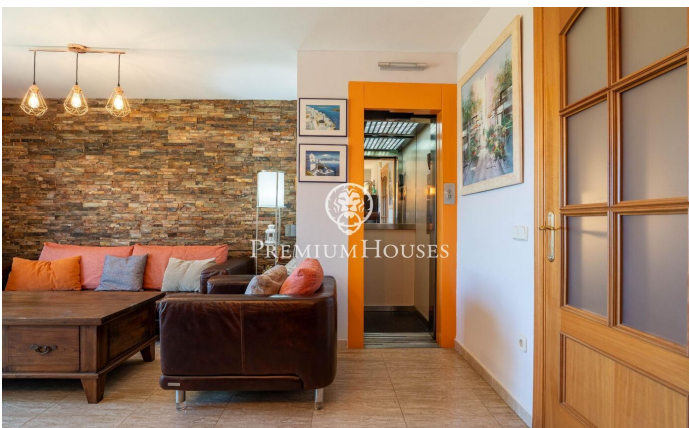

### Vilanova i la Geltrú / Barcelona Costa Sur

Dans le quartier de la Collada de Vilanova i la Geltrú, nous trouvons cette maison jumelée. Depuis la propriété, vous pourrez profiter d'une vue dégagée à chaque étage. La propriété dispose d'un ascenseur et est en très bon état. Cette maison est répartie sur quatre étages. Au rez-de-chaussée il y a un garage pouvant accueillir deux voitures et une buanderie. Au premier étage, nous avons la zone jour. Elle est composée d'un salon-salle à manger et d'une cuisine. Nous retrouvons également une chambre simple et une salle de bain complète qui dessert tout l'étage. Au deuxième étage se trouve la zone nuit composée d'une chambre en suite. Ensuite, nous avons une chambre double et une chambre simple. Une salle de bain complète dessert les deux chambres. Au troisième étage, nous trouvons un grenier. De là, on accède à une terrasse avec barbecue et vue dégagée. Cette maison est située dans une urbanisation de La Collada, un quartier résidentiel calme et proche des services. Il dispose également d'un accès facile à l'autoroute C-31 en direction de Barcelone et de l'aéroport. Sugerencias

**335.000 €**

204 m<sup>2</sup>  
4 Chambres  
3 Salles de bain  
60 m<sup>2</sup> complet  
Chauffage  
Vues sur la montagne  
Débarras  
Ascenseur  
Téléphone  
Parking  
Terrasse  
Placards intégrés