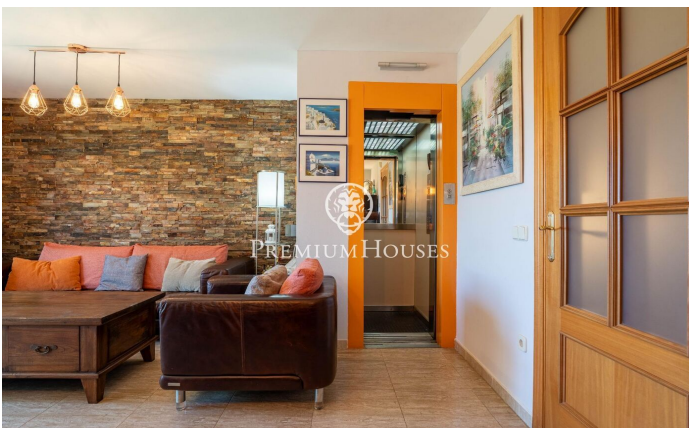

Maison jumelée avec vue à La Collada

Ref: PHS100991

Vilanova i la Geltrú / Barcelona Costa Sur

Dans le quartier de la Collada de Vilanova i la Geltrú, nous trouvons cette maison jumelée. Depuis la propriété, vous pourrez profiter d'une vue dégagée à chaque étage. La propriété dispose d'un ascenseur et est en très bon état. Cette maison est répartie sur quatre étages. Au rez-de-chaussée il y a un garage pouvant accueillir deux voitures et une buanderie. Au premier étage, nous avons la zone jour. Elle est composée d'un salon-salle à manger et d'une cuisine. Nous retrouvons également une chambre simple et une salle de bain complète qui dessert tout l'étage. Au deuxième étage se trouve la zone nuit composée d'une chambre en suite. Ensuite, nous avons une chambre double et une chambre simple. Une salle de bain complète dessert les deux chambres. Au troisième étage, nous trouvons un grenier. De là, on accède à une terrasse avec barbecue et vue dégagée. Cette maison est située dans une urbanisation de La Collada, un quartier résidentiel calme et proche des services. Il dispose également d'un accès facile à l'autoroute C-31 en direction de Barcelone et de l'aéroport. Sugerencias

335.000 €

204 m²
4 Chambres
3 Salles de bain
60 m² complet
Chauffage
Vues sur la montagne
Débarras
Ascenseur
Téléphone
Parking
Terrasse
Placards intégrés

Pour plus d'informations ou pour planifier un rendez-vous