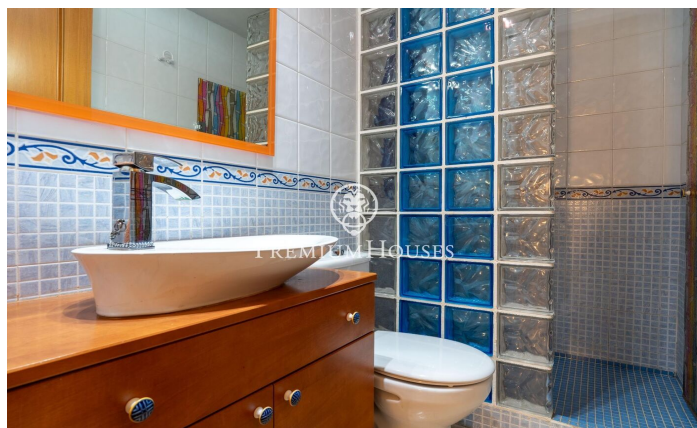

Maison jumelée avec vue à La Collada

Ref: PHS100991

Vilanova i la Geltrú / Barcelona Costa Sur

Dans le quartier de la Collada de Vilanova i la Geltrú, nous trouvons cette maison jumelée. Depuis la propriété, vous pourrez profiter d'une vue dégagée à chaque étage. La propriété dispose d'un ascenseur et est en très bon état. Cette maison est répartie sur quatre étages. Au rez-de-chaussée il y a un garage pouvant accueillir deux voitures et une buanderie. Au premier étage, nous avons la zone jour. Elle est composée d'un salon-salle à manger et d'une cuisine. Nous retrouvons également une chambre simple et une salle de bain complète qui dessert tout l'étage. Au deuxième étage se trouve la zone nuit composée d'une chambre en suite. Ensuite, nous avons une chambre double et une chambre simple. Une salle de bain complète dessert les deux chambres. Au troisième étage, nous trouvons un grenier. De là, on accède à une terrasse avec barbecue et vue dégagée. Cette maison est située dans une urbanisation de La Collada, un quartier résidentiel calme et proche des services. Il dispose également d'un accès facile à l'autoroute C-31 en direction de Barcelone et de l'aéroport. Sugerencias

335.000 €

204 m²
4 Chambres
3 Salles de bain
60 m² complet
Chauffage
Vues sur la montagne
Débarras
Ascenseur
Téléphone
Parking
Terrasse
Placards intégrés

Pour plus d'informations ou pour planifier un rendez-vous