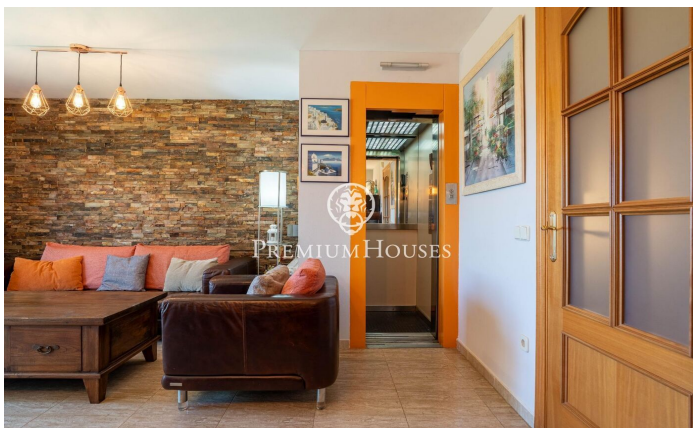

### Vilanova i la Geltrú / Barcelona Costa Sur

Dans le quartier de la Collada de Vilanova i la Geltrú, nous trouvons cette maison jumelée. Depuis la propriété, vous pourrez profiter d'une vue dégagée à chaque étage. La propriété dispose d'un ascenseur et est en très bon état. Cette maison est répartie sur quatre étages. Au rez-de-chaussée il y a un garage pouvant accueillir deux voitures et une buanderie. Au premier étage, nous avons la zone jour. Elle est composée d'un salon-salle à manger et d'une cuisine. Nous retrouvons également une chambre simple et une salle de bain complète qui dessert tout l'étage. Au deuxième étage se trouve la zone nuit composée d'une chambre en suite. Ensuite, nous avons une chambre double et une chambre simple. Une salle de bain complète dessert les deux chambres. Au troisième étage, nous trouvons un grenier. De là, on accède à une terrasse avec barbecue et vue dégagée. Cette maison est située dans une urbanisation de La Collada, un quartier résidentiel calme et proche des services. Il dispose également d'un accès facile à l'autoroute C-31 en direction de Barcelone et de l'aéroport. Sugerencias

**335.000 €**

204 m<sup>2</sup>  
4 Chambres  
3 Salles de bain  
60 m<sup>2</sup> complet  
Chauffage  
Vues sur la montagne  
Débarras  
Ascenseur  
Téléphone  
Parking  
Terrasse  
Placards intégrés