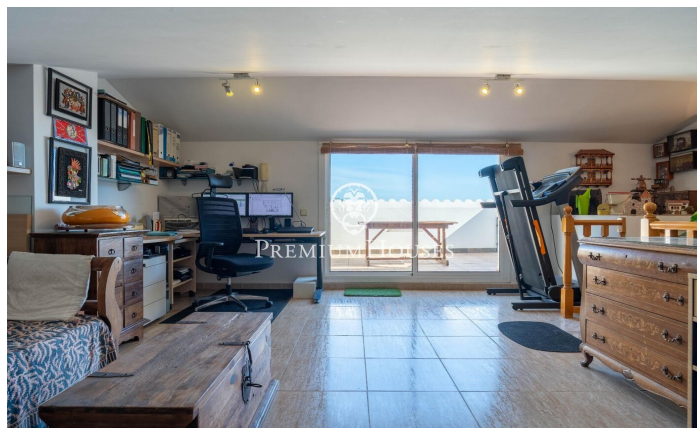

Maison jumelée avec vue à La Collada

Ref: PHS100991

Vilanova i la Geltrú / Barcelona Costa Sur

Dans le quartier de la Collada de Vilanova i la Geltrú, nous trouvons cette maison jumelée. Depuis la propriété, vous pourrez profiter d'une vue dégagée à chaque étage. La propriété dispose d'un ascenseur et est en très bon état. Cette maison est répartie sur quatre étages. Au rez-de-chaussée il y a un garage pouvant accueillir deux voitures et une buanderie. Au premier étage, nous avons la zone jour. Elle est composée d'un salon-salle à manger et d'une cuisine. Nous retrouvons également une chambre simple et une salle de bain complète qui dessert tout l'étage. Au deuxième étage se trouve la zone nuit composée d'une chambre en suite. Ensuite, nous avons une chambre double et une chambre simple. Une salle de bain complète dessert les deux chambres. Au troisième étage, nous trouvons un grenier. De là, on accède à une terrasse avec barbecue et vue dégagée. Cette maison est située dans une urbanisation de La Collada, un quartier résidentiel calme et proche des services. Il dispose également d'un accès facile à l'autoroute C-31 en direction de Barcelone et de l'aéroport. Sugerencias

335.000 €

204 m²
4 Chambres
3 Salles de bain
60 m² complet
Chauffage
Vues sur la montagne
Débarras
Ascenseur
Téléphone
Parking
Terrasse
Placards intégrés

Pour plus d'informations ou pour planifier un rendez-vous