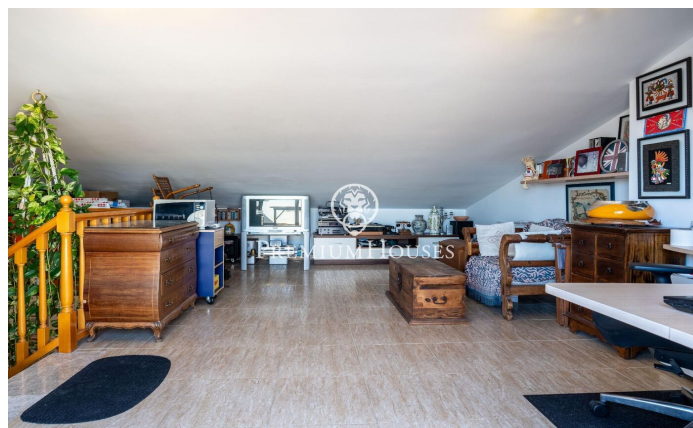

Maison jumelée avec vue à La Collada

Ref: PHS100991

Vilanova i la Geltrú / Barcelona Costa Sur

Dans le quartier de la Collada de Vilanova i la Geltrú, nous trouvons cette maison jumelée. Depuis la propriété, vous pourrez profiter d'une vue dégagée à chaque étage. La propriété dispose d'un ascenseur et est en très bon état. Cette maison est répartie sur quatre étages. Au rez-de-chaussée il y a un garage pouvant accueillir deux voitures et une buanderie. Au premier étage, nous avons la zone jour. Elle est composée d'un salon-salle à manger et d'une cuisine. Nous retrouvons également une chambre simple et une salle de bain complète qui dessert tout l'étage. Au deuxième étage se trouve la zone nuit composée d'une chambre en suite. Ensuite, nous avons une chambre double et une chambre simple. Une salle de bain complète dessert les deux chambres. Au troisième étage, nous trouvons un grenier. De là, on accède à une terrasse avec barbecue et vue dégagée. Cette maison est située dans une urbanisation de La Collada, un quartier résidentiel calme et proche des services. Il dispose également d'un accès facile à l'autoroute C-31 en direction de Barcelone et de l'aéroport. Sugerencias

335.000 €

204 m²
4 Chambres
3 Salles de bain
60 m² complet
Chauffage
Vues sur la montagne
Débarras
Ascenseur
Téléphone
Parking
Terrasse
Placards intégrés

Pour plus d'informations ou pour planifier un rendez-vous