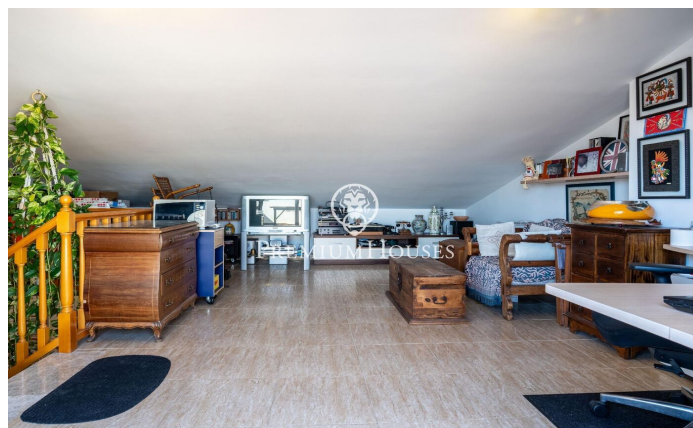

Pour plus d'informations ou pour planifier un rendez-vous

Tel: +34 93 809 72 40

sitges@premiumhouses.com

www.premiumhouses.es