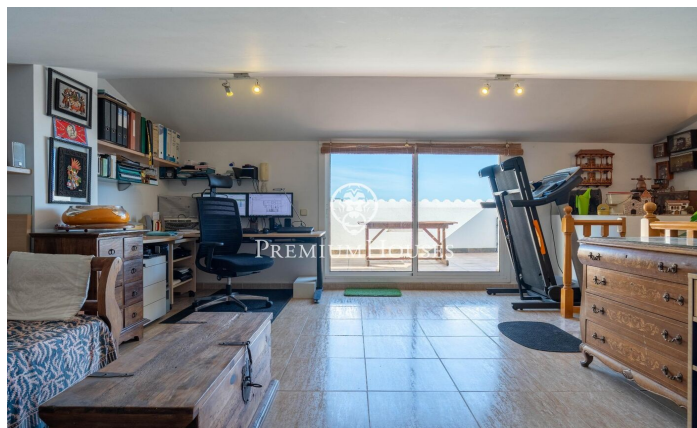

Pour plus d'informations ou pour planifier un rendez-vous

Tel: +34 93 809 72 40

sitges@premiumhouses.com

www.premiumhouses.es