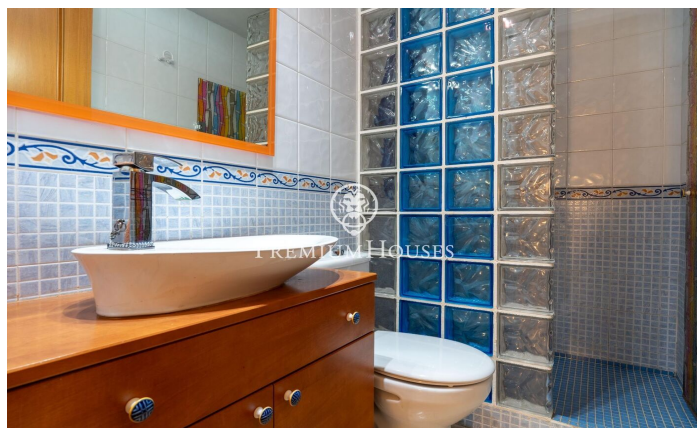

Pour plus d'informations ou pour planifier un rendez-vous

Tel: +34 93 809 72 40

sitges@premiumhouses.com

www.premiumhouses.es