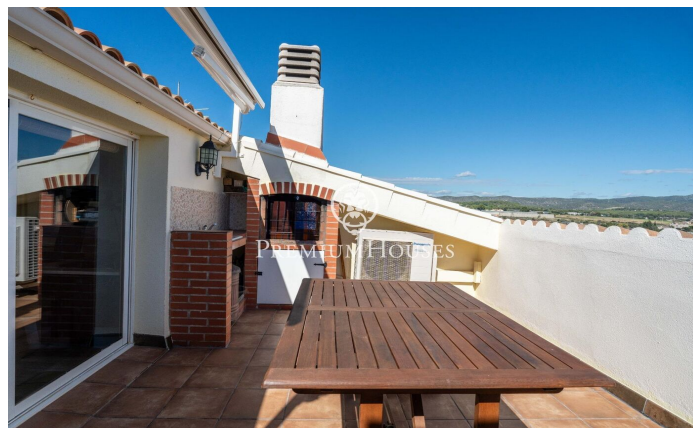

Pour plus d'informations ou pour planifier un rendez-vous

Tel: +34 93 809 72 40

sitges@premiumhouses.com

www.premiumhouses.es