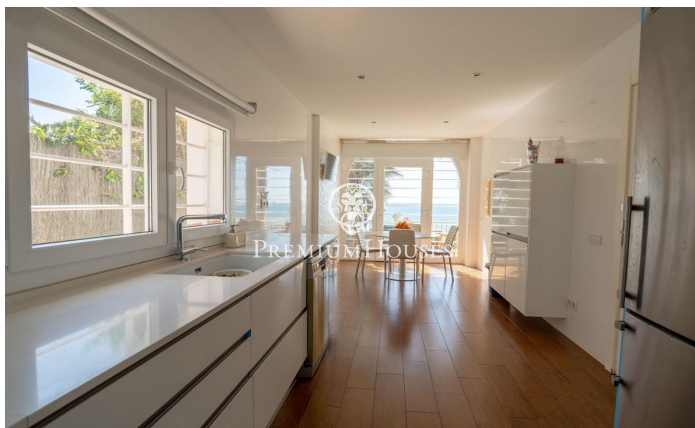

Pour plus d'informations ou pour planifier un rendez-vous

Tel: +34 93 809 72 40

sitges@premiumhouses.com

www.premiumhouses.es