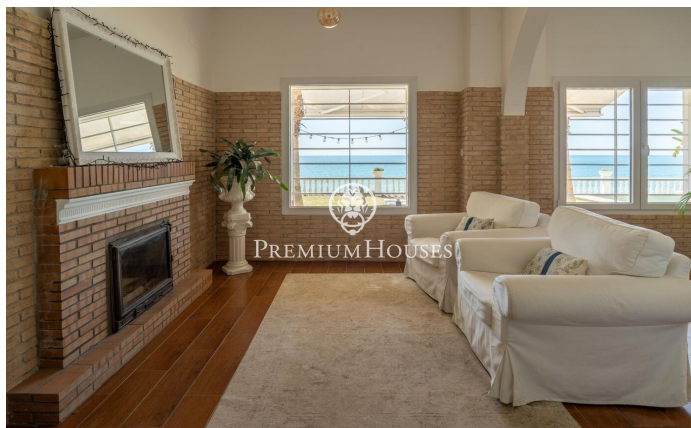

Pour plus d'informations ou pour planifier un rendez-vous

Tel: +34 93 809 72 40

sitges@premiumhouses.com

www.premiumhouses.es