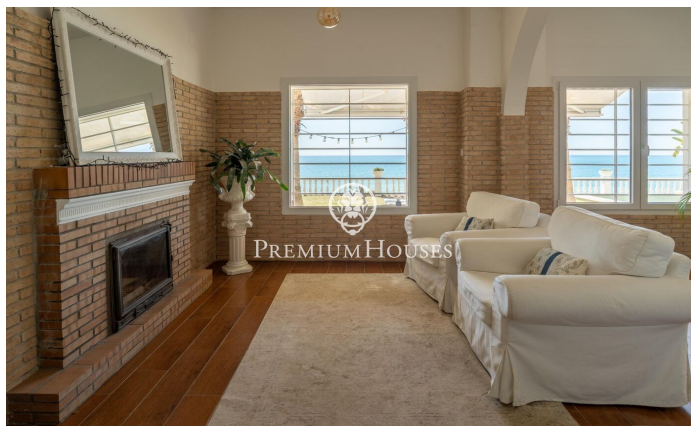

Pour plus d'informations ou pour planifier un rendez-vous

Tel: +34 93 809 72 40

sitges@premiumhouses.com

www.premiumhouses.es