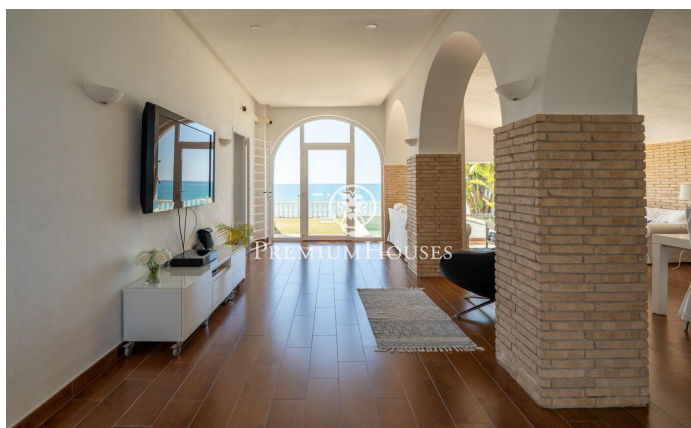

Pour plus d'informations ou pour planifier un rendez-vous

Tel: +34 93 809 72 40

sitges@premiumhouses.com

www.premiumhouses.es