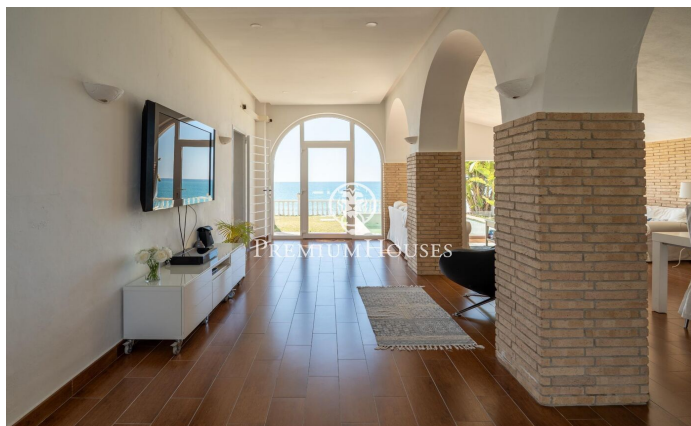

Pour plus d'informations ou pour planifier un rendez-vous

Tel: +34 93 809 72 40

sitges@premiumhouses.com

www.premiumhouses.es