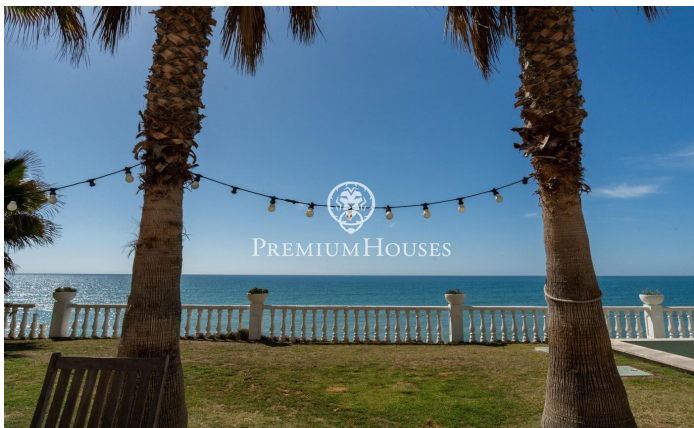

PREMIUMHOUSES
Excellence in Real Estate

Avda. Camí dels Capellans, 81
Local 3 Sitges
Tel: +34 93 809 72 40