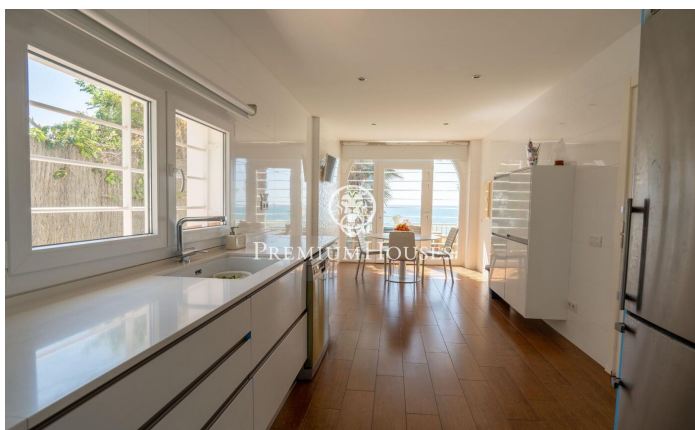

Pour plus d'informations ou pour planifier un rendez-vous

Tel: +34 93 809 72 40

sitges@premiumhouses.com

www.premiumhouses.es