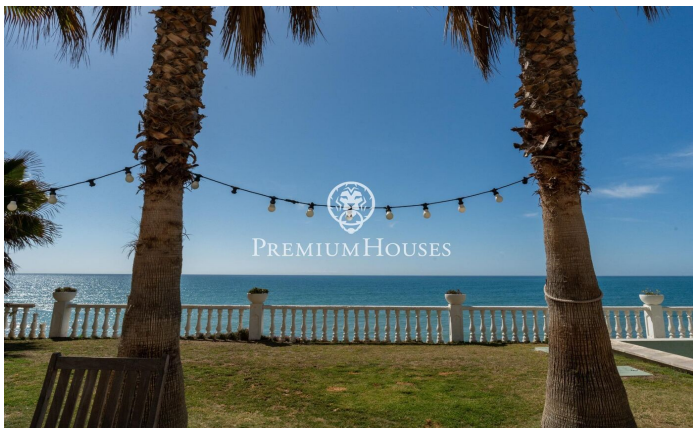

PREMIUMHOUSES
Excellence in Real Estate

Avda. Camí dels Capellans, 81
Local 3 Sitges
Tel: +34 93 809 72 40