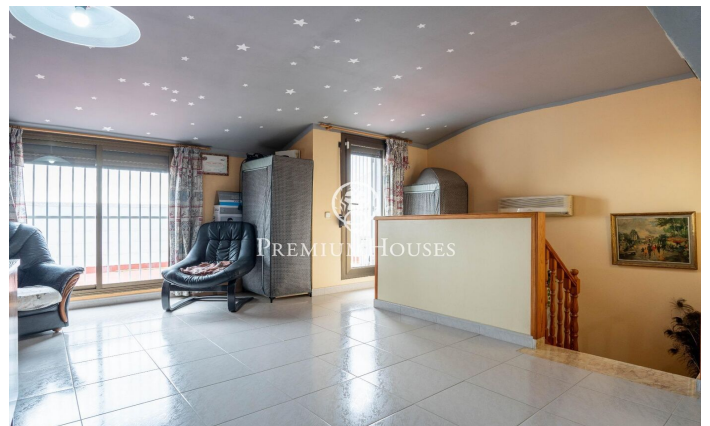

Pour plus d'informations ou pour planifier un rendez-vous

Tel: +34 93 809 72 40

sitges@premiumhouses.com

www.premiumhouses.es