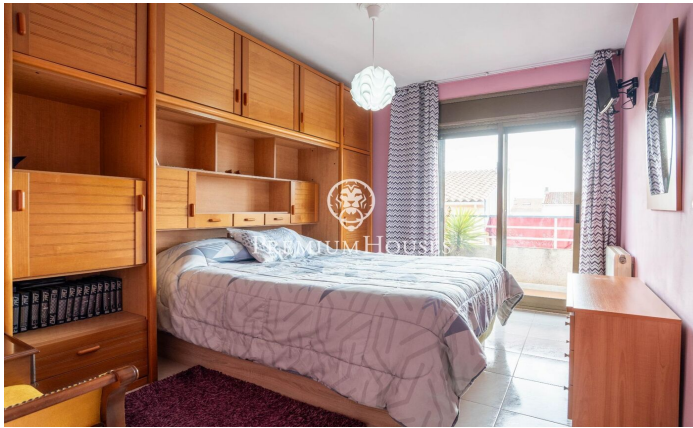

Pour plus d'informations ou pour planifier un rendez-vous

Tel: +34 93 809 72 40

sitges@premiumhouses.com

www.premiumhouses.es