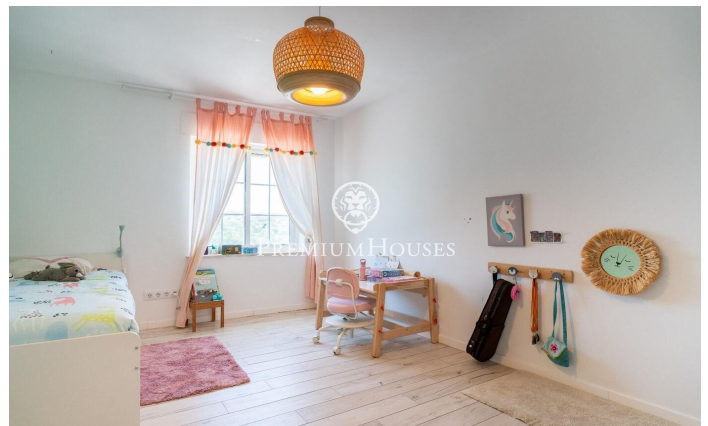

Pour plus d'informations ou pour planifier un rendez-vous

Tel: +34 93 809 72 40

sitges@premiumhouses.com

www.premiumhouses.es