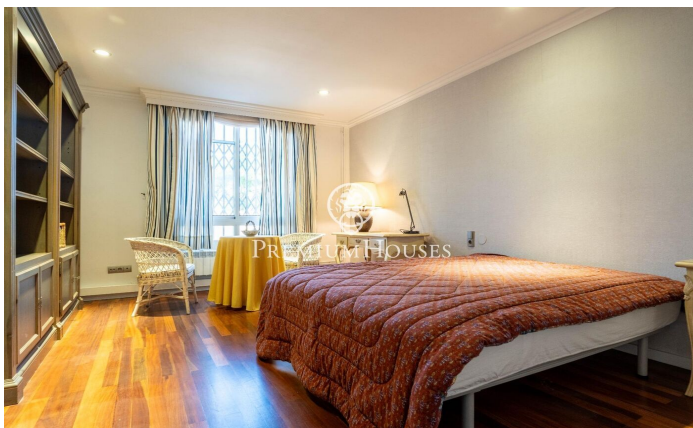

Pour plus d'informations ou pour planifier un rendez-vous

Tel: +34 93 809 72 40

sitges@premiumhouses.com

www.premiumhouses.es