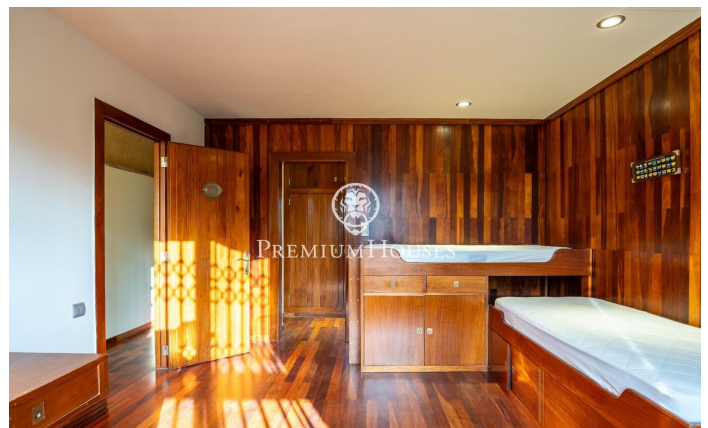

Pour plus d'informations ou pour planifier un rendez-vous

Tel: +34 93 809 72 40

sitges@premiumhouses.com

www.premiumhouses.es