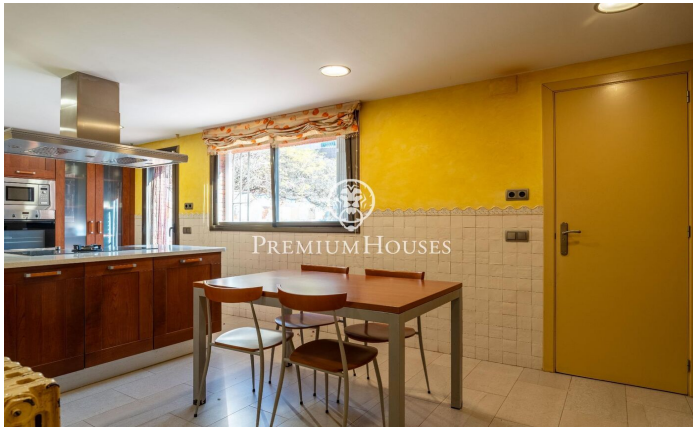

Pour plus d'informations ou pour planifier un rendez-vous

Tel: +34 93 809 72 40

sitges@premiumhouses.com

www.premiumhouses.es