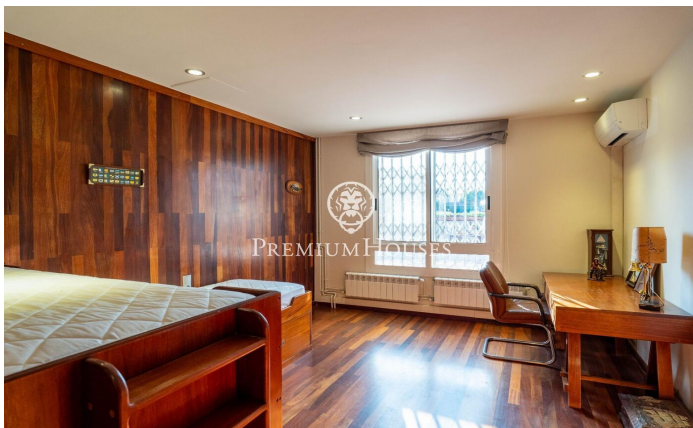

Pour plus d'informations ou pour planifier un rendez-vous

Tel: +34 93 809 72 40

sitges@premiumhouses.com

www.premiumhouses.es