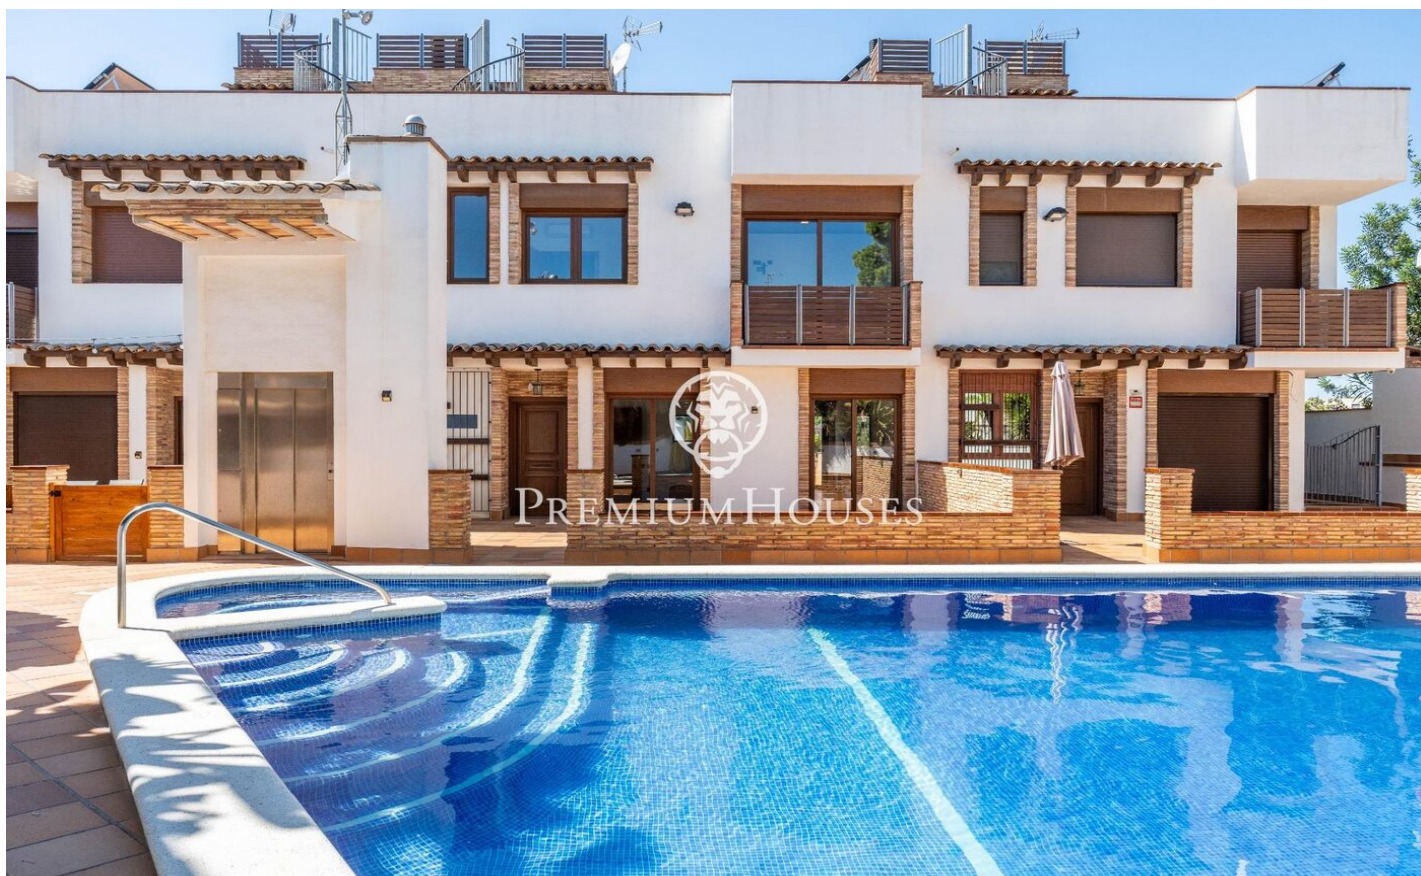

Charmante maison à Fondo Somella

Ref: PHS100984

Vilanova i la Geltrú / Barcelona Costa Sur

Dans le quartier Fondo Somella de Vilanova i la Geltrú, cette charmante maison jumelée est à vendre en très bon état. La maison a de hauts plafonds qui donnent beaucoup de lumière et d'espace aux pièces. La maison dispose d'un jardin, d'une piscine communautaire et d'un ascenseur. La propriété est divisée en trois étages. Au rez-de-chaussée, nous avons un salon-salle à manger. Il a accès à deux terrasses. L'un d'eux est relié au jardin et l'autre à l'espace communautaire. Ensuite il y a une cuisine séparée avec buanderie. Au même étage il y a une chambre double et une salle de bain qui dessert tout l'étage. Le deuxième étage est réparti en deux chambres doubles, une chambre simple et une salle de bain complète que les chambres partagent. Toutes les chambres ont des armoires intégrées. Sur le toit il y a un solarium avec des panneaux solaires et une antenne parabolique. Au sous-sol il y a des armoires encastrées, un immense garage, des locaux techniques communs et un ascenseur. Le quartier Fondo Somella de Vilanova i la Geltrú se caractérise par une grande paix et tranquillité tout au long de l'année. Tout cela sans renoncer à une connexion optimale avec Cubelles et l'autoroute.

485.000 €

186 m²
4 Chambres
2 Salles de bain
Piscine
CLIMATISATION
Chauffage
Vues à la mer
Débarras
Ascenseur
Téléphone
Cheminée
Parking
Placards intégrés