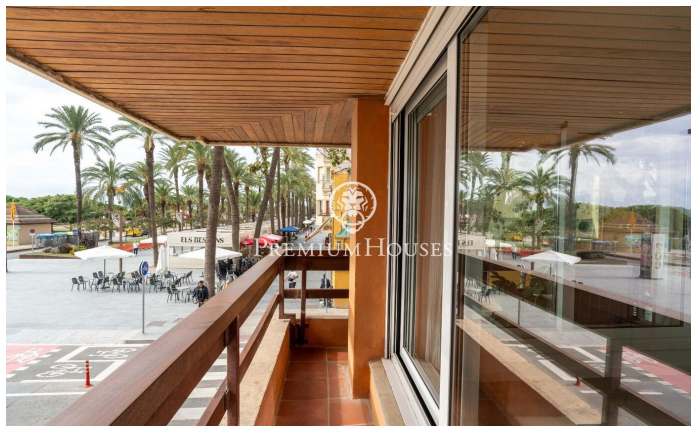

Pour plus d'informations ou pour planifier un rendez-vous

Tel: +34 93 809 72 40

sitges@premiumhouses.com

www.premiumhouses.es