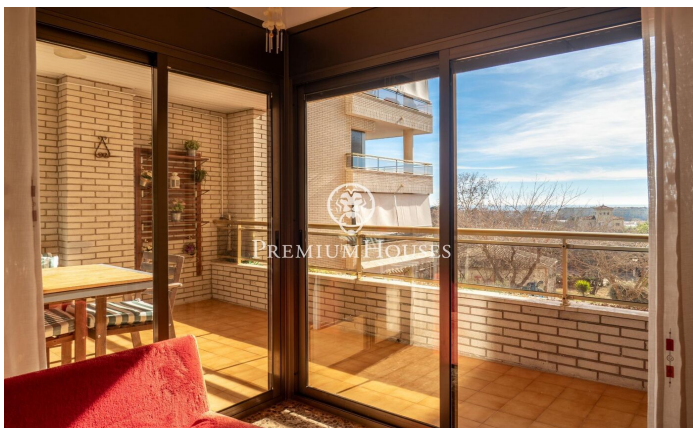

**Appartement avec vue sur la mer et terrasse à vendre
dans le quartier résidentiel de Molí de Vent**

Ref: PHS100851

Vilanova i la Geltrú / Barcelona Costa Sur

Dans le quartier résidentiel de Molí de Vent à Vilanova i la Geltrú, se situe cet appartement rénové à vendre. Le bien dispose d'une terrasse de 12 m² avec vue dégagée sur la mer. La zone jour se compose d'un salon-salle à manger avec cheminée et accès à une terrasse avec vue mer et d'une cuisine avec buanderie. La zone nuit se compose d'une pièce principale type suite ainsi q'un accès à la terrasse, d'une chambre double et de deux chambres simples. Et pour finir une salle de bain qui dessert les chambres. La maison est située dans le quartier résidentiel de Molí de vent à Vilanova i la Geltrú. Ce secteur est reconnu pour sa proximité de tous les services essentiels et à quinze minutes de marche du centre de la municipalité.

355.000 €

103 m²
4 Chambres
2 Salles de bain
Chauffage
Débarras
Ascenseur
Téléphone
Cheminée
Terrasse
Placards intégrés

Pour plus d'informations ou pour planifier un rendez-vous

Tel: +34 93 809 72 40

sitges@premiumhouses.com