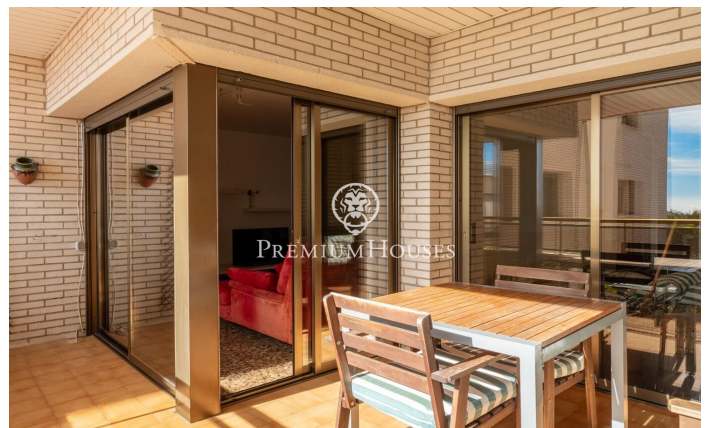

**Appartement avec vue sur la mer et terrasse à vendre
dans le quartier résidentiel de Molí de Vent**

Ref: PHS100851

Vilanova i la Geltrú / Barcelona Costa Sur

Dans le quartier résidentiel de Molí de Vent à Vilanova i la Geltrú, se situe cet appartement rénové à vendre. Le bien dispose d'une terrasse de 12 m² avec vue dégagée sur la mer. La zone jour se compose d'un salon-salle à manger avec cheminée et accès à une terrasse avec vue mer et d'une cuisine avec buanderie. La zone nuit se compose d'une pièce principale type suite ainsi qu'un accès à la terrasse, d'une chambre double et de deux chambres simples. Et pour finir une salle de bain qui dessert les chambres. La maison est située dans le quartier résidentiel de Molí de vent à Vilanova i la Geltrú. Ce secteur est reconnu pour sa proximité de tous les services essentiels et à quinze minutes de marche du centre de la municipalité.

355.000 €

103 m²
4 Chambres
2 Salles de bain
Chauffage
Débarras
Ascenseur
Téléphone
Cheminée
Terrasse
Placards intégrés

Pour plus d'informations ou pour planifier un rendez-vous

Tel: +34 93 809 72 40

sitges@premiumhouses.com