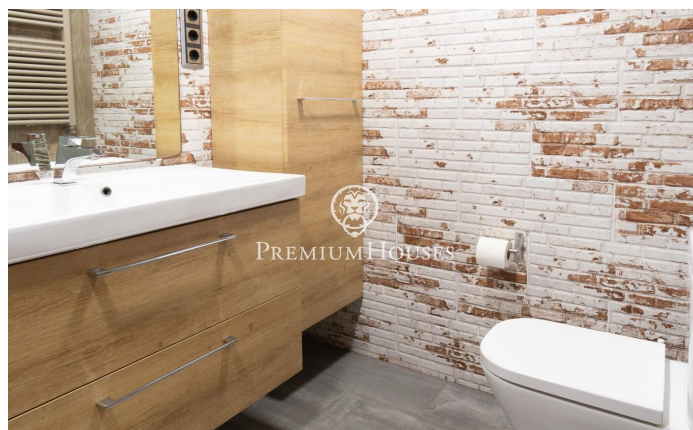

**Appartement avec vue sur la mer et terrasse à vendre
dans le quartier résidentiel de Molí de Vent**

Ref: PHS100851

Vilanova i la Geltrú / Barcelona Costa Sur

Dans le quartier résidentiel de Molí de Vent à Vilanova i la Geltrú, se situe cet appartement rénové à vendre. Le bien dispose d'une terrasse de 12 m² avec vue dégagée sur la mer. La zone jour se compose d'un salon-salle à manger avec cheminée et accès à une terrasse avec vue mer et d'une cuisine avec buanderie. La zone nuit se compose d'une pièce principale type suite ainsi q'un accès à la terrasse, d'une chambre double et de deux chambres simples. Et pour finir une salle de bain qui dessert les chambres. La maison est située dans le quartier résidentiel de Molí de vent à Vilanova i la Geltrú. Ce secteur est reconnu pour sa proximité de tous les services essentiels et à quinze minutes de marche du centre de la municipalité.

355.000 €

103 m²
4 Chambres
2 Salles de bain
Chauffage
Débarras
Ascenseur
Téléphone
Cheminée
Terrasse
Placards intégrés

Pour plus d'informations ou pour planifier un rendez-vous

Tel: +34 93 809 72 40

sitges@premiumhouses.com