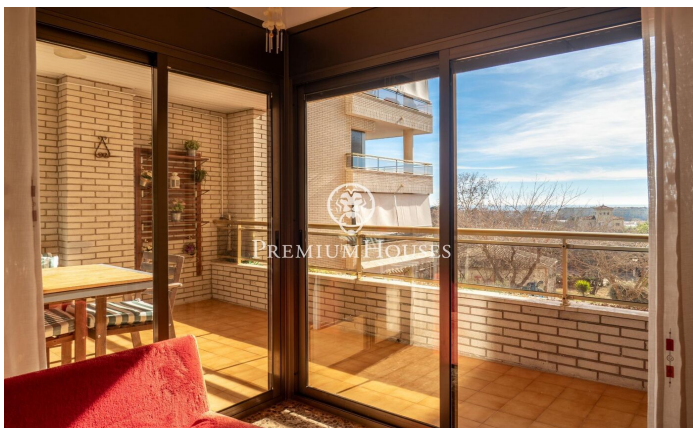

**Appartement avec vue sur la mer et terrasse à vendre
dans le quartier résidentiel de Molí de Vent**

Ref: PHS100851

Vilanova i la Geltrú / Barcelona Costa Sur

Dans le quartier résidentiel de Molí de Vent à Vilanova i la Geltrú, se situe cet appartement rénové à vendre. Le bien dispose d'une terrasse de 12 m² avec vue dégagée sur la mer. La zone jour se compose d'un salon-salle à manger avec cheminée et accès à une terrasse avec vue mer et d'une cuisine avec buanderie. La zone nuit se compose d'une pièce principale type suite ainsi qu'un accès à la terrasse, d'une chambre double et de deux chambres simples. Et pour finir une salle de bain qui dessert les chambres. La maison est située dans le quartier résidentiel de Molí de vent à Vilanova i la Geltrú. Ce secteur est reconnu pour sa proximité de tous les services essentiels et à quinze minutes de marche du centre de la municipalité.

355.000 €

103 m²
4 Chambres
2 Salles de bain
Chauffage
Débarras
Ascenseur
Téléphone
Cheminée
Terrasse
Placards intégrés

Pour plus d'informations ou pour planifier un rendez-vous

Tel: +34 93 809 72 40

sitges@premiumhouses.com