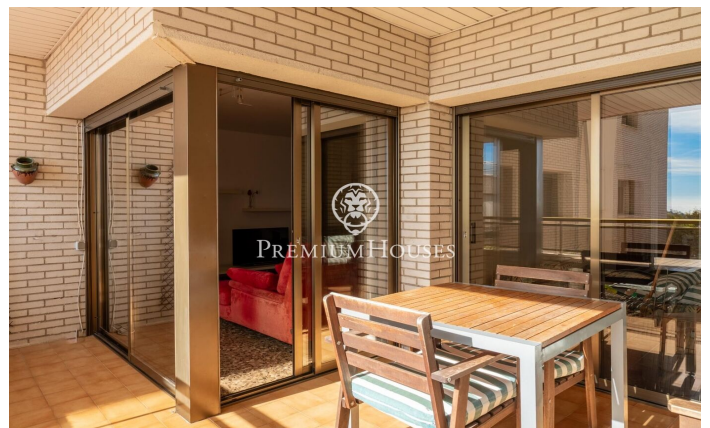

**Appartement avec vue sur la mer et terrasse à vendre
dans le quartier résidentiel de Molí de Vent**

Ref: PHS100851

Vilanova i la Geltrú / Barcelona Costa Sur

Dans le quartier résidentiel de Molí de Vent à Vilanova i la Geltrú, se situe cet appartement rénové à vendre. Le bien dispose d'une terrasse de 12 m² avec vue dégagée sur la mer. La zone jour se compose d'un salon-salle à manger avec cheminée et accès à une terrasse avec vue mer et d'une cuisine avec buanderie. La zone nuit se compose d'une pièce principale type suite ainsi q'un accès à la terrasse, d'une chambre double et de deux chambres simples. Et pour finir une salle de bain qui dessert les chambres. La maison est située dans le quartier résidentiel de Molí de vent à Vilanova i la Geltrú. Ce secteur est reconnu pour sa proximité de tous les services essentiels et à quinze minutes de marche du centre de la municipalité.

355.000 €

103 m²
4 Chambres
2 Salles de bain
Chauffage
Débarras
Ascenseur
Téléphone
Cheminée
Terrasse
Placards intégrés

Pour plus d'informations ou pour planifier un rendez-vous

Tel: +34 93 809 72 40

sitges@premiumhouses.com