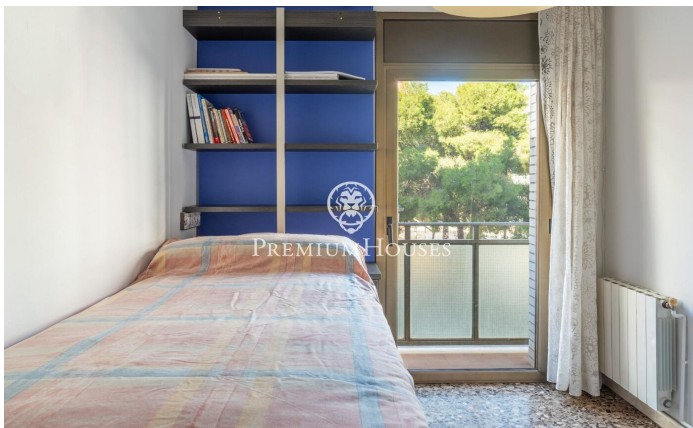

**Appartement avec vue sur la mer et terrasse à vendre
dans le quartier résidentiel de Molí de Vent**

Ref: PHS100851

Vilanova i la Geltrú / Barcelona Costa Sur

Dans le quartier résidentiel de Molí de Vent à Vilanova i la Geltrú, se situe cet appartement rénové à vendre. Le bien dispose d'une terrasse de 12 m² avec vue dégagée sur la mer. La zone jour se compose d'un salon-salle à manger avec cheminée et accès à une terrasse avec vue mer et d'une cuisine avec buanderie. La zone nuit se compose d'une pièce principale type suite ainsi qu'un accès à la terrasse, d'une chambre double et de deux chambres simples. Et pour finir une salle de bain qui dessert les chambres. La maison est située dans le quartier résidentiel de Molí de vent à Vilanova i la Geltrú. Ce secteur est reconnu pour sa proximité de tous les services essentiels et à quinze minutes de marche du centre de la municipalité.

355.000 €

103 m²
4 Chambres
2 Salles de bain
Chauffage
Débarras
Ascenseur
Téléphone
Cheminée
Terrasse
Placards intégrés

Pour plus d'informations ou pour planifier un rendez-vous

Tel: +34 93 809 72 40

sitges@premiumhouses.com