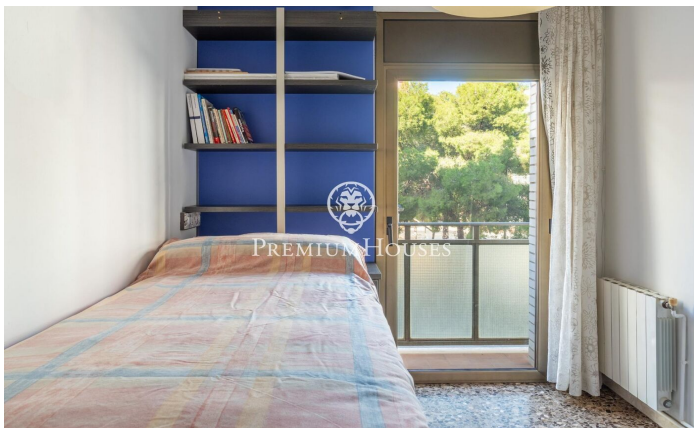

**Appartement avec vue sur la mer et terrasse à vendre
dans le quartier résidentiel de Molí de Vent**

Ref: PHS100851

Vilanova i la Geltrú / Barcelona Costa Sur

Dans le quartier résidentiel de Molí de Vent à Vilanova i la Geltrú, se situe cet appartement rénové à vendre. Le bien dispose d'une terrasse de 12 m² avec vue dégagée sur la mer. La zone jour se compose d'un salon-salle à manger avec cheminée et accès à une terrasse avec vue mer et d'une cuisine avec buanderie. La zone nuit se compose d'une pièce principale type suite ainsi q'un accès à la terrasse, d'une chambre double et de deux chambres simples. Et pour finir une salle de bain qui dessert les chambres. La maison est située dans le quartier résidentiel de Molí de vent à Vilanova i la Geltrú. Ce secteur est reconnu pour sa proximité de tous les services essentiels et à quinze minutes de marche du centre de la municipalité.

355.000 €

103 m²
4 Chambres
2 Salles de bain
Chauffage
Débarras
Ascenseur
Téléphone
Cheminée
Terrasse
Placards intégrés

Pour plus d'informations ou pour planifier un rendez-vous

Tel: +34 93 809 72 40

sitges@premiumhouses.com