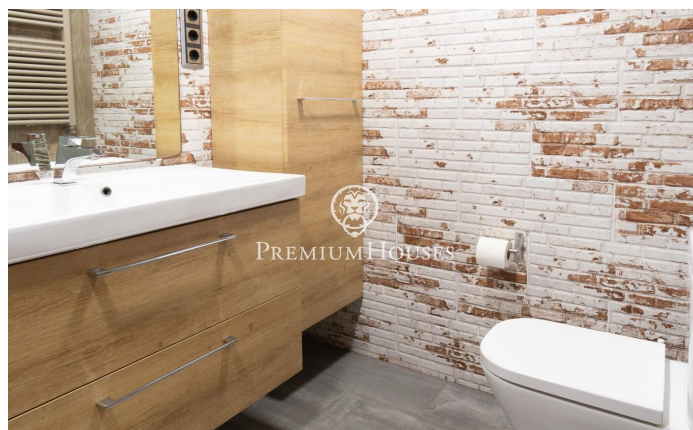

**Appartement avec vue sur la mer et terrasse à vendre
dans le quartier résidentiel de Molí de Vent**

Ref: PHS100851

Vilanova i la Geltrú / Barcelona Costa Sur

Dans le quartier résidentiel de Molí de Vent à Vilanova i la Geltrú, se situe cet appartement rénové à vendre. Le bien dispose d'une terrasse de 12 m² avec vue dégagée sur la mer. La zone jour se compose d'un salon-salle à manger avec cheminée et accès à une terrasse avec vue mer et d'une cuisine avec buanderie. La zone nuit se compose d'une pièce principale type suite ainsi qu'un accès à la terrasse, d'une chambre double et de deux chambres simples. Et pour finir une salle de bain qui dessert les chambres. La maison est située dans le quartier résidentiel de Molí de vent à Vilanova i la Geltrú. Ce secteur est reconnu pour sa proximité de tous les services essentiels et à quinze minutes de marche du centre de la municipalité.

355.000 €

103 m²
4 Chambres
2 Salles de bain
Chauffage
Débarras
Ascenseur
Téléphone
Cheminée
Terrasse
Placards intégrés

Pour plus d'informations ou pour planifier un rendez-vous

Tel: +34 93 809 72 40

sitges@premiumhouses.com