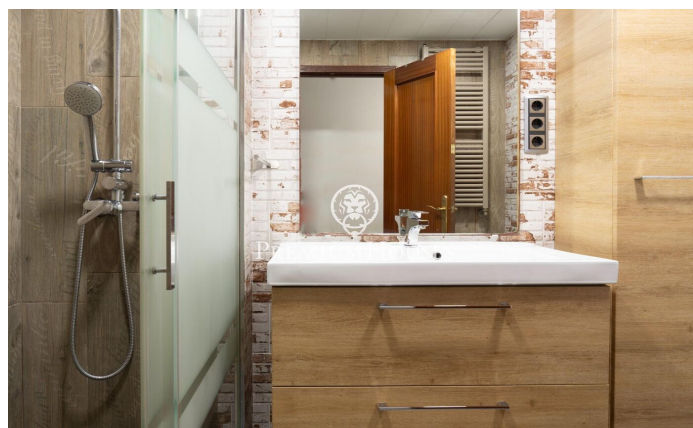

**Appartement avec vue sur la mer et terrasse à vendre
dans le quartier résidentiel de Molí de Vent**

Ref: PHS100851

Vilanova i la Geltrú / Barcelona Costa Sur

Dans le quartier résidentiel de Molí de Vent à Vilanova i la Geltrú, se situe cet appartement rénové à vendre. Le bien dispose d'une terrasse de 12 m² avec vue dégagée sur la mer. La zone jour se compose d'un salon-salle à manger avec cheminée et accès à une terrasse avec vue mer et d'une cuisine avec buanderie. La zone nuit se compose d'une pièce principale type suite ainsi q'un accès à la terrasse, d'une chambre double et de deux chambres simples. Et pour finir une salle de bain qui dessert les chambres. La maison est située dans le quartier résidentiel de Molí de vent à Vilanova i la Geltrú. Ce secteur est reconnu pour sa proximité de tous les services essentiels et à quinze minutes de marche du centre de la municipalité.

355.000 €

103 m²
4 Chambres
2 Salles de bain
Chauffage
Débarras
Ascenseur
Téléphone
Cheminée
Terrasse
Placards intégrés

Pour plus d'informations ou pour planifier un rendez-vous

Tel: +34 93 809 72 40

sitges@premiumhouses.com