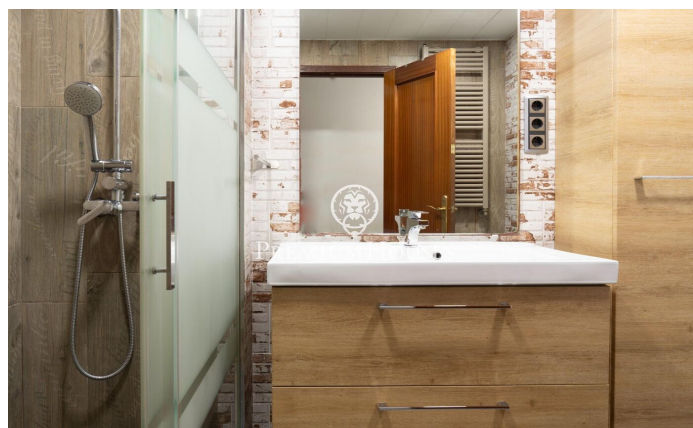

**Appartement avec vue sur la mer et terrasse à vendre
dans le quartier résidentiel de Molí de Vent**

Ref: PHS100851

Vilanova i la Geltrú / Barcelona Costa Sur

Dans le quartier résidentiel de Molí de Vent à Vilanova i la Geltrú, se situe cet appartement rénové à vendre. Le bien dispose d'une terrasse de 12 m² avec vue dégagée sur la mer. La zone jour se compose d'un salon-salle à manger avec cheminée et accès à une terrasse avec vue mer et d'une cuisine avec buanderie. La zone nuit se compose d'une pièce principale type suite ainsi qu'un accès à la terrasse, d'une chambre double et de deux chambres simples. Et pour finir une salle de bain qui dessert les chambres. La maison est située dans le quartier résidentiel de Molí de vent à Vilanova i la Geltrú. Ce secteur est reconnu pour sa proximité de tous les services essentiels et à quinze minutes de marche du centre de la municipalité.

355.000 €

103 m²
4 Chambres
2 Salles de bain
Chauffage
Débarras
Ascenseur
Téléphone
Cheminée
Terrasse
Placards intégrés

Pour plus d'informations ou pour planifier un rendez-vous

Tel: +34 93 809 72 40

sitges@premiumhouses.com