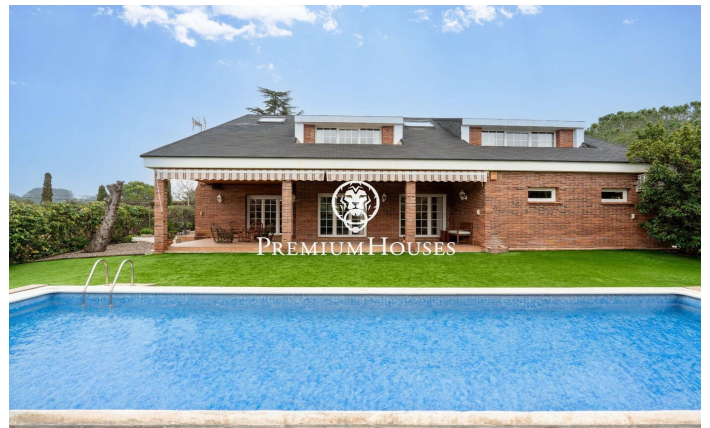

Maison avec piscine et jardin à Valls

Ref: PHS101062

Valls / Tarragona - Costa Dorada

Dans le quartier Plana d'en Berga de Valls, nous trouvons cette maison. La maison dispose d'un jardin et d'une piscine. L'intérieur de la maison dispose de grands espaces aussi bien de jour que de nuit. Le rez-de-chaussée abrite la zone jour. Il comprend un salon, une salle à manger et une cuisine avec îlot, tous deux de grande dimension. Depuis la salle à manger, nous accédons à un grand porche qui communique avec le jardin et la piscine. Dans le jardin il y a un cabanon en bois qui sert de débarras. De plus, il y a deux pièces attenantes et des toilettes invités. L'ancien garage a été aménagé en salle de jeux. Au premier étage se trouve la zone nuit. Il se compose d'une suite parentale avec dressing et de deux chambres doubles avec une salle de bain commune. Le quartier Plana d'en Berga est situé à la périphérie de Valls. Il se trouve dans un quartier très calme, très bien relié par autoroute à Valls et Tarragone.

550.000 €

316 m²
3 Chambres
2 Salles de bain
1,707 m² complot
CLIMATISATION
Chauffage
Débarras
Téléphone
Sécurité
Terrasse
Placards intégrés

PREMIUMHOUSES
Excellence in Real Estate

Plaça Antoni Pujadas i Nirell, nº
3
Tel: +34 93 540 22 22