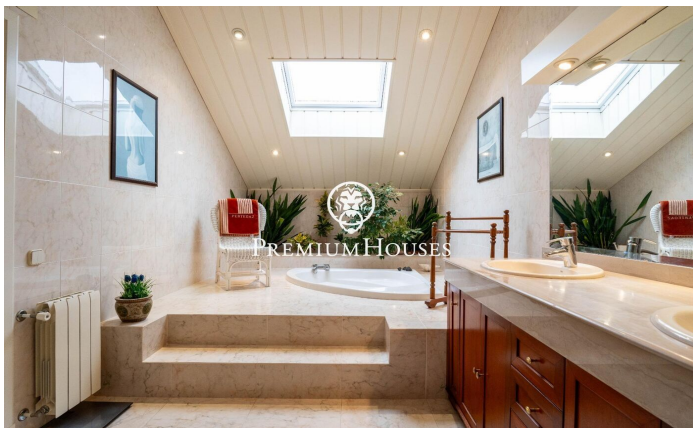

Pour plus d'informations ou pour planifier un rendez-vous

Tel: +34 93 540 22 22

info@premiumhouses.com

www.premiumhouses.es