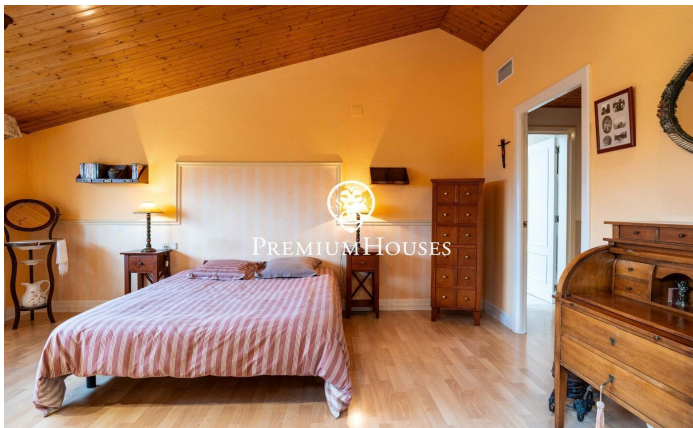

Pour plus d'informations ou pour planifier un rendez-vous

Tel: +34 93 540 22 22

info@premiumhouses.com

www.premiumhouses.es