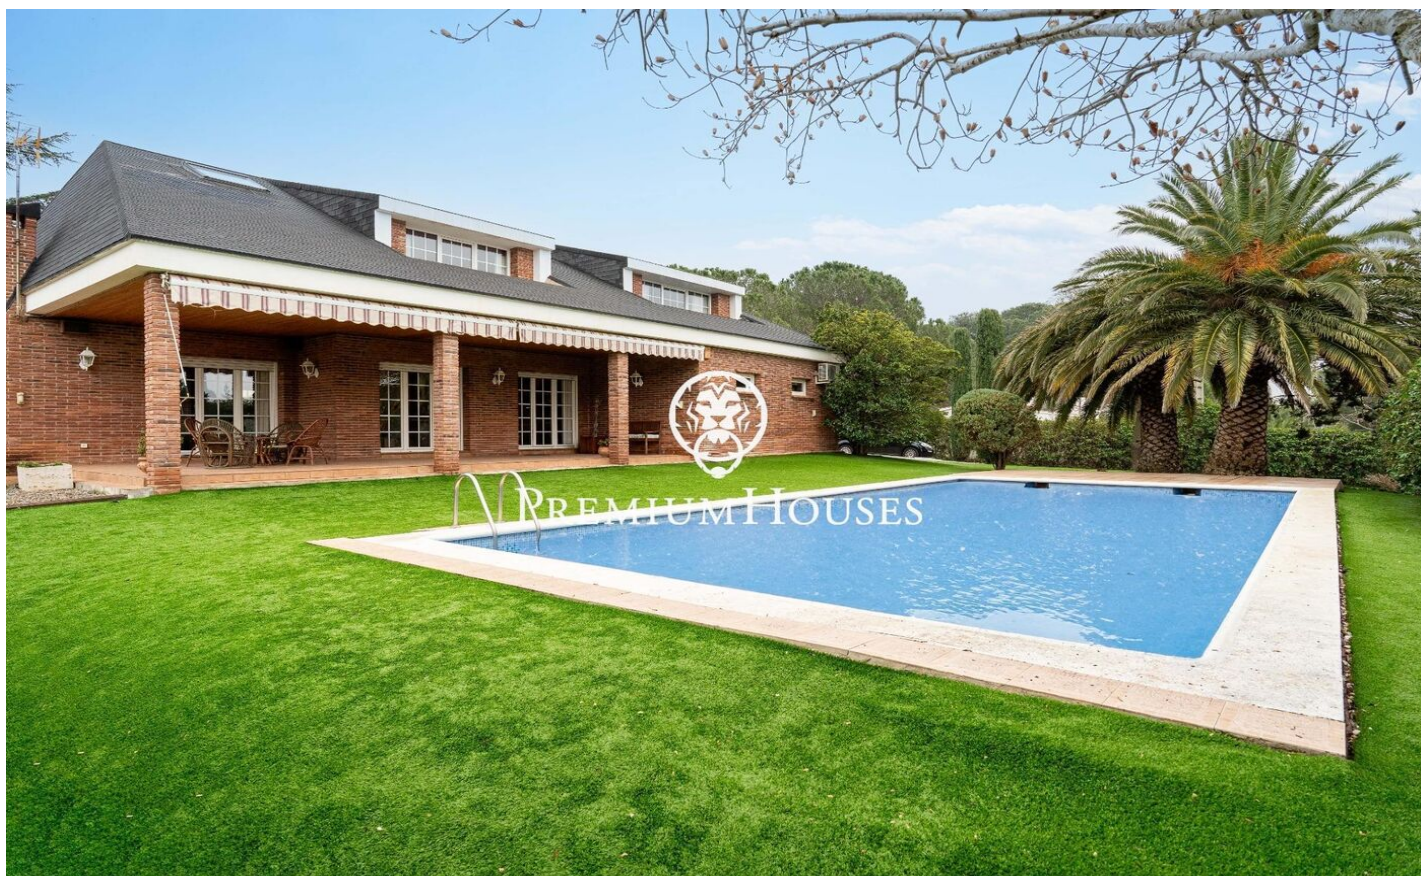

Maison avec piscine et jardin à Valls

Ref: PHS101062

Valls / Tarragona - Costa Dorada

Dans le quartier Plana d'en Berga de Valls, nous trouvons cette maison. La maison dispose d'un jardin et d'une piscine. L'intérieur de la maison dispose de grands espaces aussi bien de jour que de nuit. Le rez-de-chaussée abrite la zone jour. Il comprend un salon, une salle à manger et une cuisine avec îlot, tous deux de grande dimension. Depuis la salle à manger, nous accédons à un grand porche qui communique avec le jardin et la piscine. Dans le jardin il y a un cabanon en bois qui sert de débarras. De plus, il y a deux pièces attenantes et des toilettes invités. L'ancien garage a été aménagé en salle de jeux. Au premier étage se trouve la zone nuit. Il se compose d'une suite parentale avec dressing et de deux chambres doubles avec une salle de bain commune. Le quartier Plana d'en Berga est situé à la périphérie de Valls. Il se trouve dans un quartier très calme, très bien relié par autoroute à Valls et Tarragone.