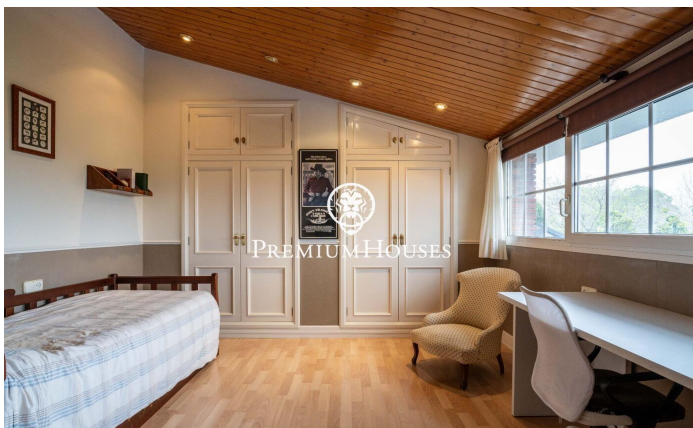

Pour plus d'informations ou pour planifier un rendez-vous

Tel: +34 93 540 22 22

info@premiumhouses.com

www.premiumhouses.es