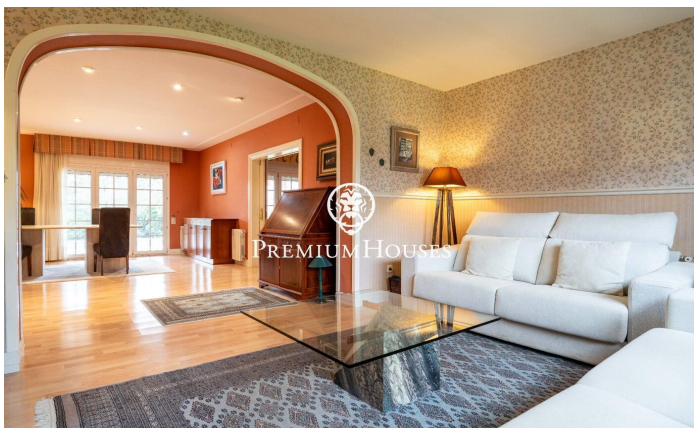

Maison avec piscine et jardin à Valls

Ref: PHS101062

Valls / Tarragona - Costa Dorada

Dans le quartier Plana d'en Berga de Valls, nous trouvons cette maison. La maison dispose d'un jardin et d'une piscine. L'intérieur de la maison dispose de grands espaces aussi bien de jour que de nuit. Le rez-de-chaussée abrite la zone jour. Il comprend un salon, une salle à manger et une cuisine avec îlot, tous deux de grande dimension. Depuis la salle à manger, nous accédons à un grand porche qui communique avec le jardin et la piscine. Dans le jardin il y a un cabanon en bois qui sert de débarras. De plus, il y a deux pièces attenantes et des toilettes invités. L'ancien garage a été aménagé en salle de jeux. Au premier étage se trouve la zone nuit. Il se compose d'une suite parentale avec dressing et de deux chambres doubles avec une salle de bain commune. Le quartier Plana d'en Berga est situé à la périphérie de Valls. Il se trouve dans un quartier très calme, très bien relié par autoroute à Valls et Tarragone.

550.000 €

316 m²
3 Chambres
2 Salles de bain
1,707 m² complot
CLIMATISATION
Chauffage
Débarras
Téléphone
Sécurité
Terrasse
Placards intégrés

PREMIUMHOUSES
Excellence in Real Estate

Plaça Antoni Pujadas i Nirell, nº
3
Tel: +34 93 540 22 22