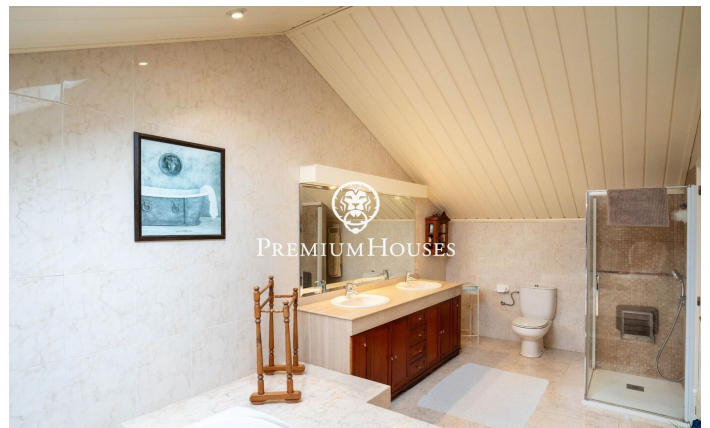

Pour plus d'informations ou pour planifier un rendez-vous

Tel: +34 93 540 22 22

info@premiumhouses.com

www.premiumhouses.es