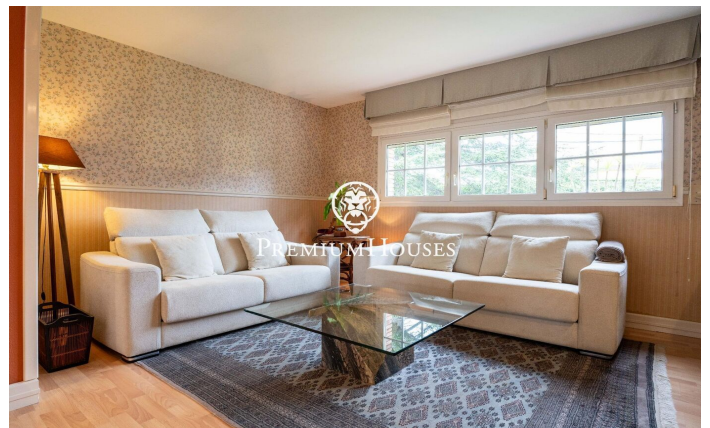

PREMIUMHOUSES
Excellence in Real Estate

Plaça Antoni Pujadas i Nirell, nº
3
Tel: +34 93 540 22 22