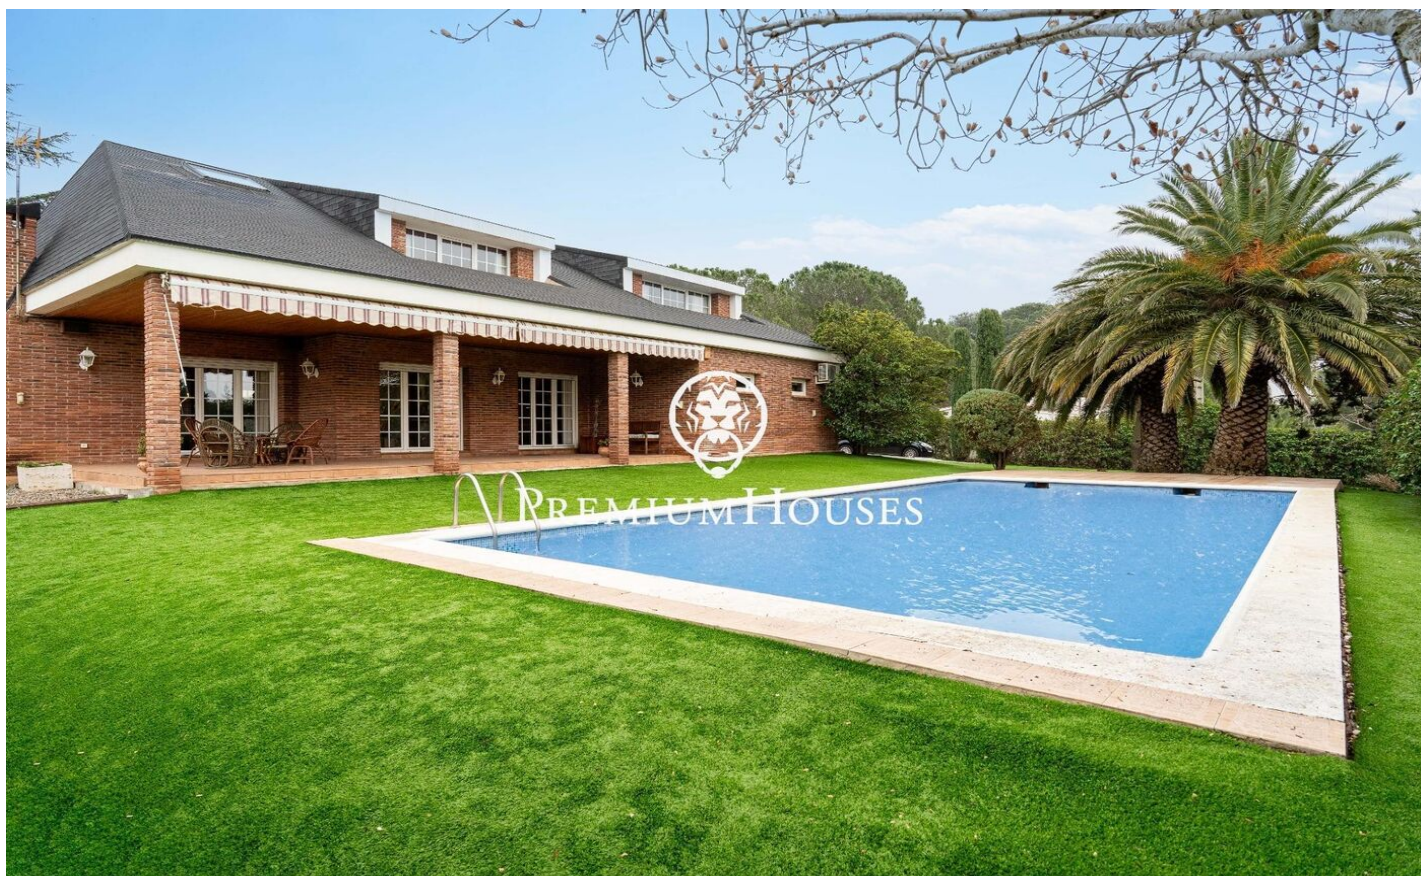

## Maison avec piscine et jardin à Valls

Ref: PHS101062

### Valls / Tarragona - Costa Dorada

Dans le quartier Plana d'en Berga de Valls, nous trouvons cette maison. La maison dispose d'un jardin et d'une piscine. L'intérieur de la maison dispose de grands espaces aussi bien de jour que de nuit. Le rez-de-chaussée abrite la zone jour. Il comprend un salon, une salle à manger et une cuisine avec îlot, tous deux de grande dimension. Depuis la salle à manger, nous accédons à un grand porche qui communique avec le jardin et la piscine. Dans le jardin il y a un cabanon en bois qui sert de débarras. De plus, il y a deux pièces attenantes et des toilettes invités. L'ancien garage a été aménagé en salle de jeux. Au premier étage se trouve la zone nuit. Il se compose d'une suite parentale avec dressing et de deux chambres doubles avec une salle de bain commune. Le quartier Plana d'en Berga est situé à la périphérie de Valls. Il se trouve dans un quartier très calme, très bien relié par autoroute à Valls et Tarragone.