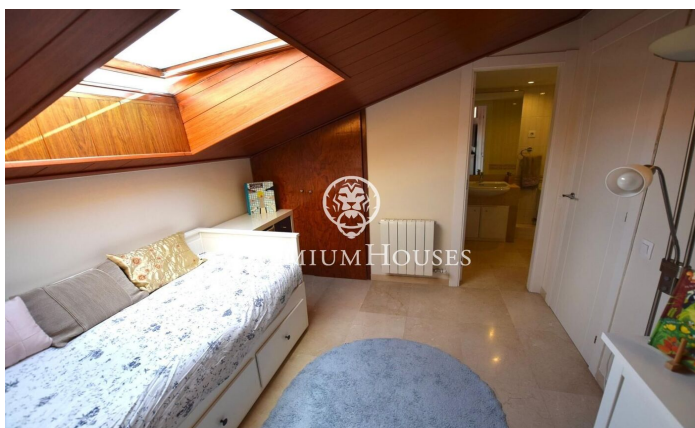

Precioso adosado en zona muy tranquila de Tiana

Ref: PH103331

Tiana / Maresme/Barcelona Costa Norte

Ubicada en una de las zonas más apacibles de Tiana, esta magnífica casa adosada combina serenidad y una excelente conexión tanto por transporte público como privado. La vivienda destaca por su diseño funcional y sus detalles de calidad, ofreciendo 216 m² distribuidos en cuatro plantas, con un encantador jardín privado que incluye una terraza y una zona de césped. Al acceder a la casa, un acogedor recibidor nos conduce a un amplio salón, bañado por luz natural y con acceso directo al jardín, perfecto para disfrutar del aire libre en total privacidad. La cocina, completamente renovada y equipada con acabados de alta gama, cuenta con grandes ventanales que llenan el espacio de luz y crean un ambiente cálido y moderno. En la primera planta se encuentran dos dormitorios. La impresionante suite principal dispone de un vestidor, dos ventanales que iluminan la estancia y un baño completo. La segunda habitación, también doble, cuenta con su propio baño, ofreciendo máxima comodidad. La buhardilla es un espacio polivalente que puede adaptarse a diferentes usos, complementada por una habitación doble adicional con techo abuhardillado y baño en suite, ideal para crear un espacio íntimo y especial. También tiene una preciosa terraza con vistas al mar. En la planta infer...

685.000 €

216 m²
3 Chambres
3 Salles de bain
153 m² complot
CLIMATISATION
Chauffage
Débarras
Sécurité
Parking
Terrasse
Placards intégrés

Pour plus d'informations ou pour planifier un rendez-vous

Tel: +34 93 798 88 99