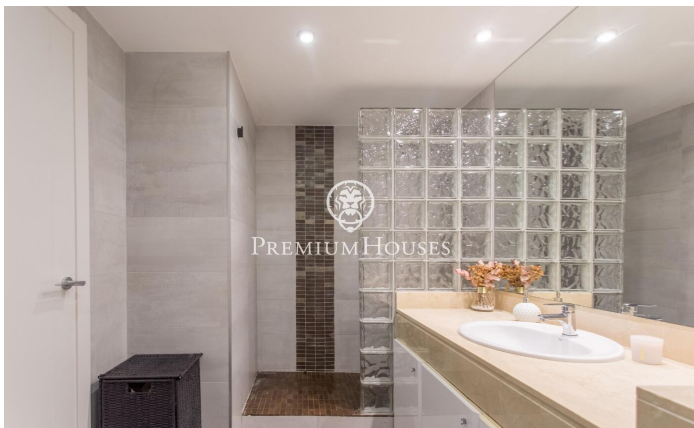

Pour plus d'informations ou pour planifier un rendez-vous

Tel: +34 93 798 88 99

info@premiumhouses.com

www.premiumhouses.es