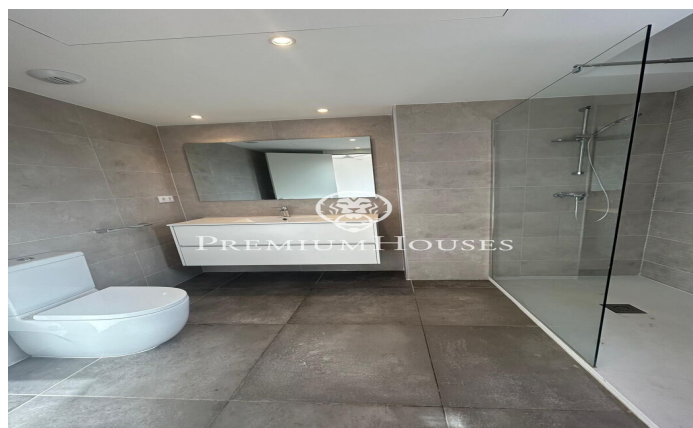

Adosado en alquiler en Tiana, zona Can Castella

Ref: PH103327

Tiana / Maresme/Barcelona Costa Norte

Te invitamos a descubrir este espectacular chalet pareado de obra nueva, finalizado en 2023, con un diseño contemporáneo y acabados de primera calidad. Situado en una exclusiva urbanización de Tiana, esta vivienda de 344 m² distribuidos en cuatro plantas cuenta con un jardín privado de 238 m² con piscina y vistas impresionantes al mar. Al entrar en la vivienda, un elegante recibidor con armario de cortesía da paso a un amplio salón-comedor, bañado por luz natural gracias a sus ventanales de hierro y doble acristalamiento. La cocina, integrada en el salón, está completamente equipada con electrodomésticos de alta gama, como placa de inducción, campana extractora, horno y microondas, además de ofrecer un gran espacio de almacenamiento. Desde esta área, se accede al jardín, ideal para disfrutar de la piscina y de las vistas panorámicas al mar. En esta planta también se encuentra un práctico aseo de cortesía. La primera planta alberga tres habitaciones dobles con armarios empotrados y dos baños completos. Una de las habitaciones es una suite con vestidor y baño privado, que junto con otra habitación, tiene vistas al mar. La tercera habitación se orienta hacia la montaña, creando un ambiente tranquilo y acogedor. La planta superior está destinada a una esp...

4.900 €

344 m²
5 Chambres
4 Salles de bain
CLIMATISATION
Chauffage
Vues à la mer
Arrière-cour
Débarras
Ascenseur
Téléphone
Sécurité
Parking
Terrasse
Balcon
Placards intégrés

Pour plus d'informations ou pour planifier un rendez-vous