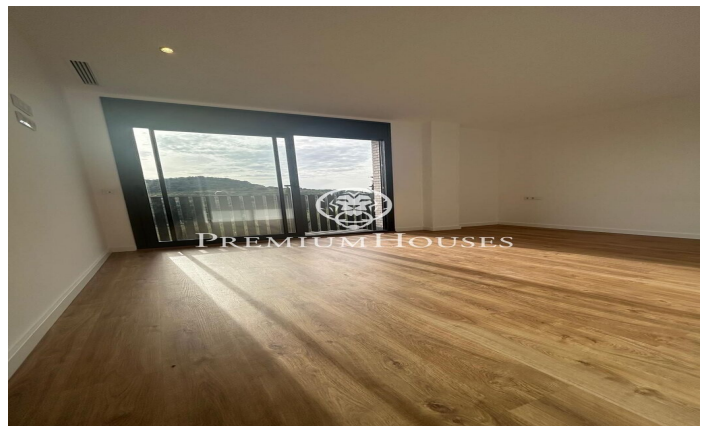

Adosado en alquiler en Tiana, zona Can Castella

Ref: PH103327

Tiana / Maresme/Barcelona Costa Norte

Te invitamos a descubrir este espectacular chalet pareado de obra nueva, finalizado en 2023, con un diseño contemporáneo y acabados de primera calidad. Situado en una exclusiva urbanización de Tiana, esta vivienda de 344 m² distribuidos en cuatro plantas cuenta con un jardín privado de 238 m² con piscina y vistas impresionantes al mar. Al entrar en la vivienda, un elegante recibidor con armario de cortesía da paso a un amplio salón-comedor, bañado por luz natural gracias a sus ventanales de hierro y doble acristalamiento. La cocina, integrada en el salón, está completamente equipada con electrodomésticos de alta gama, como placa de inducción, campana extractora, horno y microondas, además de ofrecer un gran espacio de almacenamiento. Desde esta área, se accede al jardín, ideal para disfrutar de la piscina y de las vistas panorámicas al mar. En esta planta también se encuentra un práctico aseo de cortesía. La primera planta alberga tres habitaciones dobles con armarios empotrados y dos baños completos. Una de las habitaciones es una suite con vestidor y baño privado, que junto con otra habitación, tiene vistas al mar. La tercera habitación se orienta hacia la montaña, creando un ambiente tranquilo y acogedor. La planta superior está destinada a una esp...

4.900 €

344 m²
5 Chambres
4 Salles de bain
CLIMATISATION
Chauffage
Vues à la mer
Arrière-cour
Débarras
Ascenseur
Téléphone
Sécurité
Parking
Terrasse
Balcon
Placards intégrés

Pour plus d'informations ou pour planifier un rendez-vous