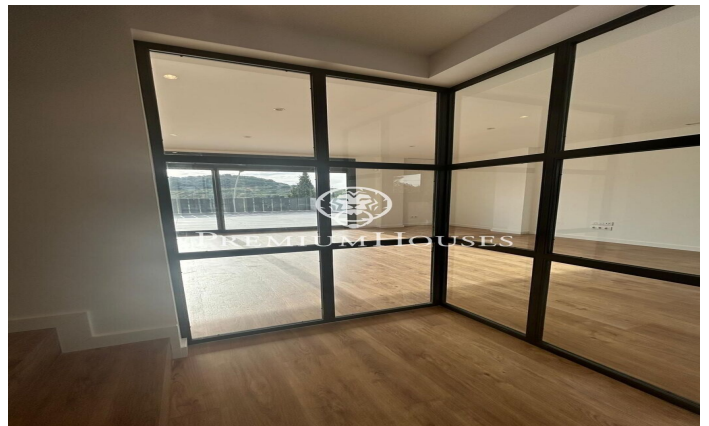

Adosado en alquiler en Tiana, zona Can Castella

Ref: PH103327

Tiana / Maresme/Barcelona Costa Norte

Te invitamos a descubrir este espectacular chalet pareado de obra nueva, finalizado en 2023, con un diseño contemporáneo y acabados de primera calidad. Situado en una exclusiva urbanización de Tiana, esta vivienda de 344 m² distribuidos en cuatro plantas cuenta con un jardín privado de 238 m² con piscina y vistas impresionantes al mar. Al entrar en la vivienda, un elegante recibidor con armario de cortesía da paso a un amplio salón-comedor, bañado por luz natural gracias a sus ventanales de hierro y doble acristalamiento. La cocina, integrada en el salón, está completamente equipada con electrodomésticos de alta gama, como placa de inducción, campana extractora, horno y microondas, además de ofrecer un gran espacio de almacenamiento. Desde esta área, se accede al jardín, ideal para disfrutar de la piscina y de las vistas panorámicas al mar. En esta planta también se encuentra un práctico aseo de cortesía. La primera planta alberga tres habitaciones dobles con armarios empotrados y dos baños completos. Una de las habitaciones es una suite con vestidor y baño privado, que junto con otra habitación, tiene vistas al mar. La tercera habitación se orienta hacia la montaña, creando un ambiente tranquilo y acogedor. La planta superior está destinada a una esp...

4.900 €

344 m²
5 Chambres
4 Salles de bain
CLIMATISATION
Chauffage
Vues à la mer
Arrière-cour
Débarras
Ascenseur
Téléphone
Sécurité
Parking
Terrasse
Balcon
Placards intégrés

Pour plus d'informations ou pour planifier un rendez-vous