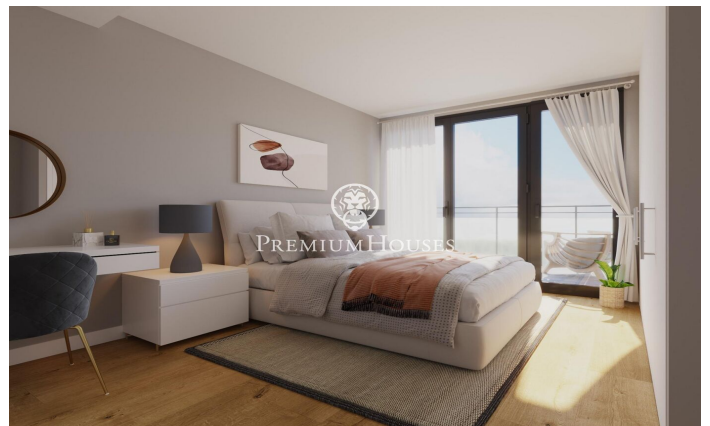

### Teià / Maresme/Barcelona Costa Norte

Située dans le quartier calme de La Solera à Teià, à seulement 5 minutes du centre-ville et à 20 minutes de Barcelone, cette maison neuve redéfinit l'élégance et le confort. Avec 300 mètres carrés construits sur un terrain d'environ 230 mètres carrés, cette propriété offre une approche résidentielle innovante avec un design moderne et une efficacité énergétique. Un design d'avant-garde : Nouvelle construction au design contemporain et efficacité énergétique. Menuiserie extérieure en aluminium avec rupture de pont thermique pour une isolation optimale. Emplacement incomparable : 5 minutes du centre-ville avec commerces, centre médical et transports publics à proximité. À 20 minutes de Barcelone, profitez du confort urbain mais de la tranquillité de l'environnement naturel. Des espaces spacieux et fonctionnels : 4 chambres doubles dont une suite parentale. 3 salles de bains complètes et 1 toilette. Spacieux salon/salle à manger et cuisine indépendante avec office. Efficacité énergétique et durabilité : Classe énergétique A pour un impact réduit sur l'environnement et pour réaliser des économies sur les coûts énergétiques. Solutions techniques actives et passives, telles que panneaux solaires et systèmes de ventilation avancés. Extras et q...

**836.000 €**

253 m<sup>2</sup>  
4 Chambres  
3 Salles de bain  
227 m<sup>2</sup> complot  
Piscine  
CLIMATISATION  
Chauffage  
Vues à la mer  
Téléphone  
Balcon  
Placards intégrés

**PREMIUMHOUSES**  
Excellence in Real Estate