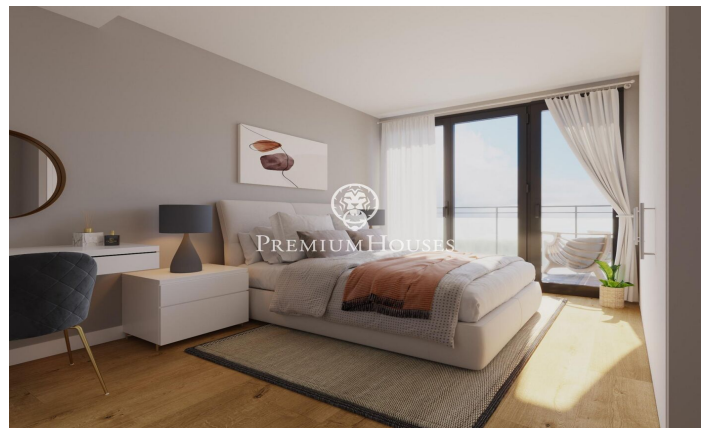

### Teià / Maresme/Barcelona Costa Norte

Située dans le quartier calme de La Solera à Teià, à seulement 5 minutes du centre-ville et à 20 minutes de Barcelone, cette maison neuve redéfinit l'élégance et le confort. Avec 253 mètres carrés construits sur un terrain d'environ 230 mètres carrés, cette propriété offre une approche résidentielle innovante avec un design moderne et efficacité énergétique. Un design d'avant-garde : Construction neuve au design contemporain et efficacité énergétique. Menuiserie extérieure en aluminium avec rupture de pont thermique pour une isolation optimale. Emplacement incomparable : À 5 minutes du centre-ville, commerces, centre médical et transports publics à proximité. À 20 minutes de Barcelone, profitez du confort urbain et de la tranquillité de l'environnement naturel. Des espaces spacieux et fonctionnels : 4 chambres doubles dont une suite parentale. 3 salles de bains complètes et 1 toilette. Spacieux salon/salle à manger et cuisine indépendante avec office. Efficacité énergétique et durabilité : Classe énergétique A pour un impact réduit sur l'environnement et pour réaliser des économies sur les coûts énergétiques. Solutions techniques actives et passives, telles que panneaux solaires et systèmes de ventilation avancés. Extras et qualités e...

**704.000 €**

253 m<sup>2</sup>  
4 Chambres  
3 Salles de bain  
227 m<sup>2</sup> complot  
Piscine  
CLIMATISATION  
Chauffage  
Vues à la mer  
Téléphone  
Balcon  
Placards intégrés

**PREMIUMHOUSES**  
Excellence in Real Estate