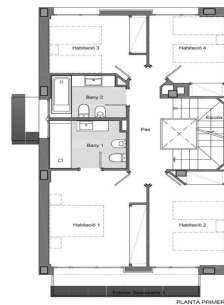

### Teià / Maresme/Barcelona Costa Norte

Située dans le quartier calme de La Solera à Teià, à seulement 5 minutes du centre-ville et à 20 minutes de Barcelone, cette maison neuve redéfinit l'élégance et le confort. Avec 253 mètres carrés construits sur un terrain d'environ 230 mètres carrés, cette propriété offre une approche résidentielle innovante avec un design moderne et efficacité énergétique. Un design d'avant-garde : Construction neuve au design contemporain et efficacité énergétique. Menuiserie extérieure en aluminium avec rupture de pont thermique pour une isolation optimale. Emplacement incomparable : À 5 minutes du centre-ville, commerces, centre médical et transports publics à proximité. À 20 minutes de Barcelone, profitez du confort urbain et de la tranquillité de l'environnement naturel. Des espaces spacieux et fonctionnels : 4 chambres doubles dont une suite parentale. 3 salles de bains complètes et 1 toilette. Spacieux salon/salle à manger et cuisine indépendante avec office. Efficacité énergétique et durabilité : Classe énergétique A pour un impact réduit sur l'environnement et pour réaliser des économies sur les coûts énergétiques. Solutions techniques actives et passives, telles que panneaux solaires et systèmes de ventilation avancés. Extras et qualités e...