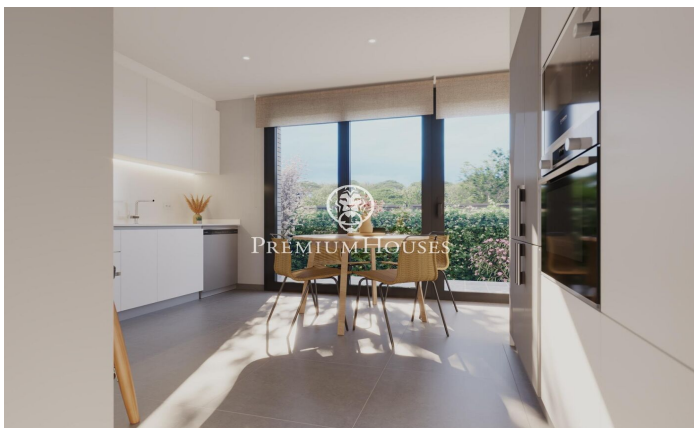

### Teià / Maresme/Barcelona Costa Norte

Située dans le quartier calme de La Solera à Teià, à seulement 5 minutes du centre-ville et à 20 minutes de Barcelone, cette maison neuve redéfinit l'élégance et le confort. Avec 253 mètres carrés construits sur un terrain d'environ 230 mètres carrés, cette propriété offre une approche résidentielle innovante avec un design moderne et efficacité énergétique. Un design d'avant-garde : Construction neuve au design contemporain et efficacité énergétique. Menuiserie extérieure en aluminium avec rupture de pont thermique pour une isolation optimale. Emplacement incomparable : À 5 minutes du centre-ville, commerces, centre médical et transports publics à proximité. À 20 minutes de Barcelone, profitez du confort urbain et de la tranquillité de l'environnement naturel. Des espaces spacieux et fonctionnels : 4 chambres doubles dont une suite parentale. 3 salles de bains complètes et 1 toilette. Spacieux salon/salle à manger et cuisine indépendante avec office. Efficacité énergétique et durabilité : Classe énergétique A pour un impact réduit sur l'environnement et pour réaliser des économies sur les coûts énergétiques. Solutions techniques actives et passives, telles que panneaux solaires et systèmes de ventilation avancés. Extras et qualités e...