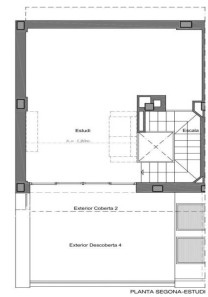

### Teià / Maresme/Barcelona Costa Norte

Située dans le quartier calme de La Solera à Teià, à seulement 5 minutes du centre-ville et à 20 minutes de Barcelone, cette maison neuve redéfinit l'élégance et le confort. Avec 253 mètres carrés construits sur un terrain d'environ 230 mètres carrés, cette propriété offre une approche résidentielle innovante avec un design moderne et efficacité énergétique. Un design d'avant-garde : Construction neuve au design contemporain et efficacité énergétique. Menuiserie extérieure en aluminium avec rupture de pont thermique pour une isolation optimale. Emplacement incomparable : À 5 minutes du centre-ville, commerces, centre médical et transports publics à proximité. À 20 minutes de Barcelone, profitez du confort urbain et de la tranquillité de l'environnement naturel. Des espaces spacieux et fonctionnels : 4 chambres doubles dont une suite parentale. 3 salles de bains complètes et 1 toilette. Spacieux salon/salle à manger et cuisine indépendante avec office. Efficacité énergétique et durabilité : Classe énergétique A pour un impact réduit sur l'environnement et pour réaliser des économies sur les coûts énergétiques. Solutions techniques actives et passives, telles que panneaux solaires et systèmes de ventilation avancés. Extras et qualités e...