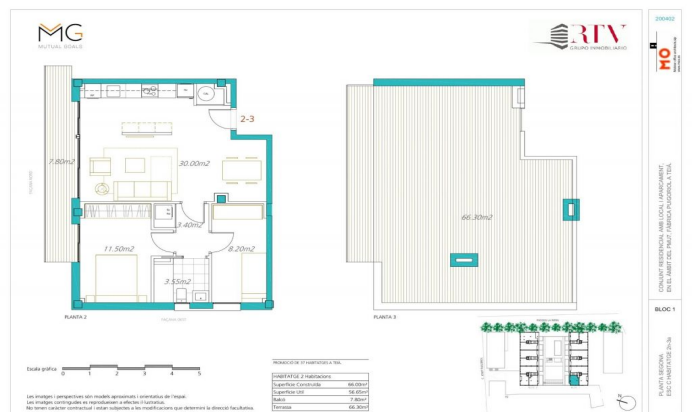

370.000 €

140 m²
2 Chambres
1 Salle de bain
Piscine
CLIMATISATION
Chauffage
Ascenseur
Terrasse
Placards intégrés

PREMIUMHOUSES
Excellence in Real Estate

Avda. Maresme, 143 Mataró
Tel: +34 93 798 88 99

Pour plus d'informations ou pour planifier un rendez-vous