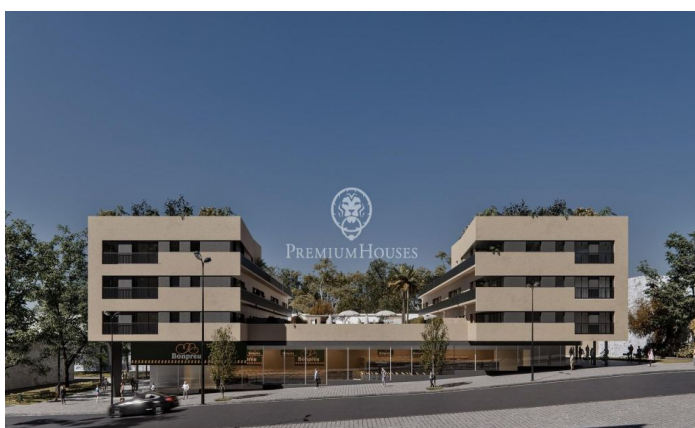

Appartements neufs à vendre à Teià

Ref: PH102535

Teià / Maresme/Barcelona Costa Norte

Teià est l'une des communes les plus convoitées du Maresme. Sa situation entre mer et montagne offre une excellente qualité de vie. À 2 km des plages, en pleine nature, elle conserve un riche patrimoine architectural qui se distingue par certaines de ses majestueuses fermes. Une ville dotée de toutes les commodités et d'une grande tradition gastronomique. Ce complexe résidentiel dans un emplacement incomparable dispose de grands jardins communs, d'une piscine et d'un espace de détente. Vues spectaculaires. Maisons modernes dotées de finitions d'excellente qualité et durables. L'aménagement intérieur est élégant et fonctionnel avec des volumes ouverts et lumineux. Cuisines ouvertes entièrement meublées et équipées, chambres-suites avec dressing, menuiserie intérieure laquée blanche et extérieur en aluminium à rupture de pont thermique, porte d'entrée blindée, chauffage et climatisation par gaine (aérothermie). Nous disposons de plans et rapport de qualité. Derniers appartements de 2 et 3 chambres disponibles à partir de 315.000€ Parking et local de rangement en option avec accès direct depuis l'ascenseur. Un cadre incomparable pour vivre toute l'année à seulement 20 minutes de l'entrée de Barcelone. N'hésitez pas à nous contacter pour plus d'...

370.000 €

140 m²
2 Chambres
1 Salle de bain
Piscine
CLIMATISATION
Chauffage
Ascenseur
Terrasse
Placards intégrés

PREMIUMHOUSES
Excellence in Real Estate

Avda. Maresme, 143 Mataró
Tel: +34 93 798 88 99

Pour plus d'informations ou pour planifier un rendez-vous