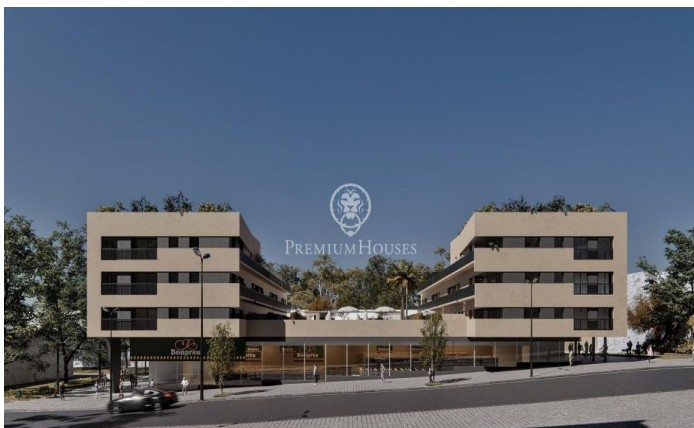

Appartements neufs à vendre à Teià

Ref: PH102535

Teià / Maresme/Barcelona Costa Norte

Teià est l'une des communes les plus convoitées du Maresme. Sa situation entre mer et montagne offre une excellente qualité de vie. À 2 km des plages, en pleine nature, elle conserve un riche patrimoine architectural qui se distingue par certaines de ses majestueuses fermes. Une ville dotée de toutes les commodités et d'une grande tradition gastronomique. Ce complexe résidentiel dans un emplacement incomparable dispose de grands jardins communs, d'une piscine et d'un espace de détente. Vues spectaculaires. Maisons modernes dotées de finitions d'excellente qualité et durables. L'aménagement intérieur est élégant et fonctionnel avec des volumes ouverts et lumineux. Cuisines ouvertes entièrement meublées et équipées, chambres-suites avec dressing, menuiserie intérieure laquée blanche et extérieur en aluminium à rupture de pont thermique, porte d'entrée blindée, chauffage et climatisation par gaine (aérothermie). Nous disposons de plans et rapport de qualité. Derniers appartements de 2 et 3 chambres disponibles à partir de 315.000€ Parking et local de rangement en option avec accès direct depuis l'ascenseur. Un cadre incomparable pour vivre toute l'année à seulement 20 minutes de l'entrée de Barcelone. N'hésitez pas à nous contacter pour plus d'...

370.000 €

140 m²
2 Chambres
1 Salle de bain
Piscine
CLIMATISATION
Chauffage
Ascenseur
Terrasse
Placards intégrés

PREMIUMHOUSES
Excellence in Real Estate

Avda. Maresme, 143 Mataró
Tel: +34 93 798 88 99

Pour plus d'informations ou pour planifier un rendez-vous