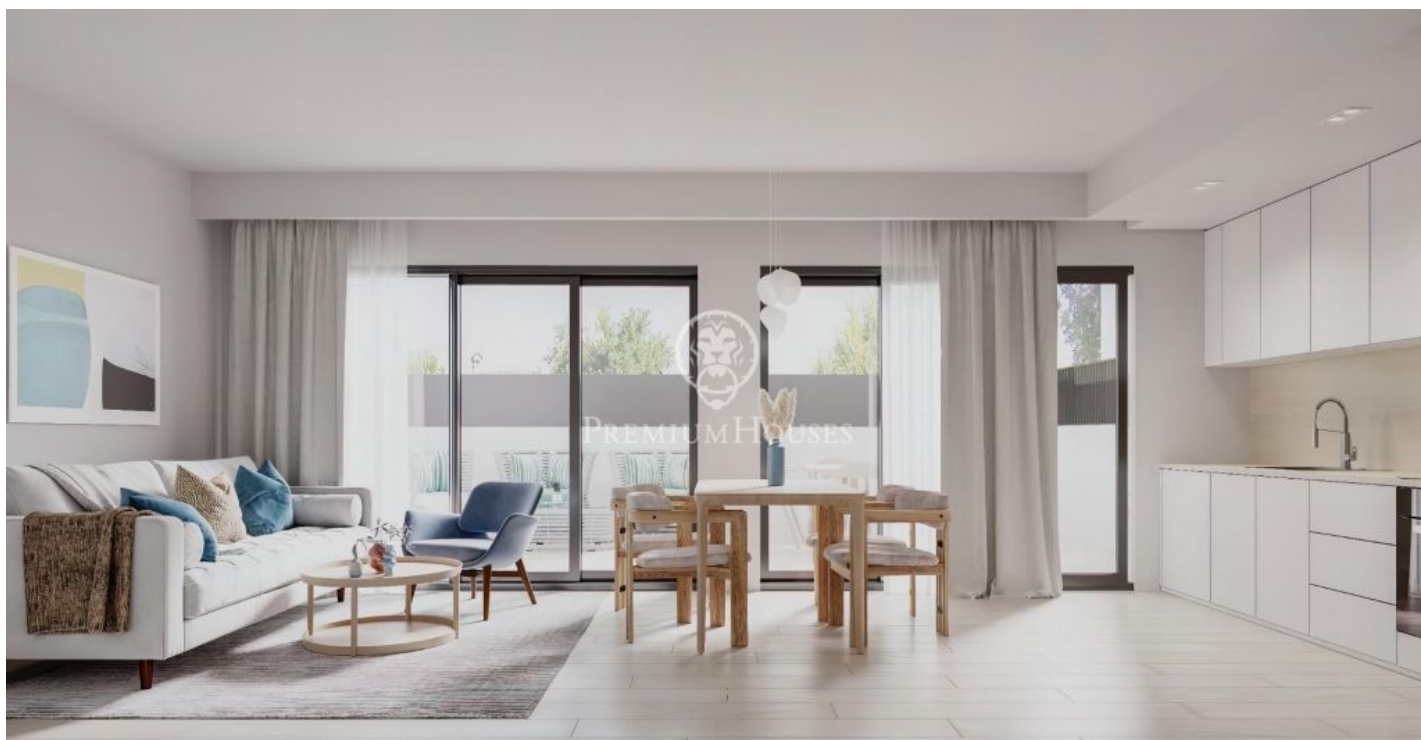

Appartements neufs à vendre à Teià

Ref: PH102532

Teià / Maresme/Barcelona Costa Norte

Teià est l'une des communes les plus convoitées du Maresme. Sa situation entre mer et montagne offre une excellente qualité de vie. À 2 km des plages, en pleine nature, elle conserve un riche patrimoine architectural qui se distingue par certaines de ses majestueuses fermes. Une ville dotée de toutes les commodités et d'une grande tradition gastronomique. Ce complexe résidentiel dans un emplacement incomparable dispose de grands jardins communs, d'une piscine et d'un espace de détente. Vues spectaculaires. Maisons modernes dotées de finitions d'excellente qualité et durables. L'aménagement intérieur est élégant et fonctionnel avec des volumes ouverts et lumineux. Cuisines ouvertes entièrement meublées et équipées, chambres-suites avec dressing, menuiserie intérieure laquée blanche et extérieur en aluminium à rupture de pont thermique, porte d'entrée blindée, chauffage et climatisation par gaine (aérothermie). Nous disposons de plans et rapport de qualité. Derniers appartements de 2 et 3 chambres disponibles à partir de 315.000€ Parking et local de rangement en option avec accès direct depuis l'ascenseur. Un cadre incomparable pour vivre toute l'année à seulement 20 minutes de l'entrée de Barcelone. N'hésitez pas à nous contacter pour plus d'...