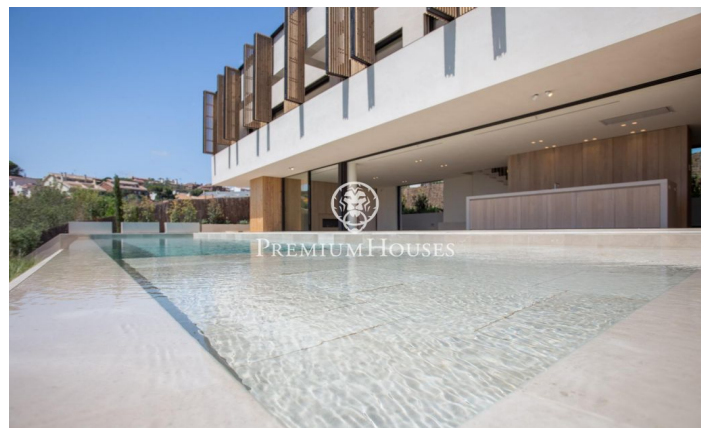

### Teià / Maresme/Barcelona Costa Norte

Teià est un grand village de tradition viticole, doté de sentiers de randonnée, situé dans le parc montagneux de Serralada et à proximité de la plage. La commune se trouve à 20 minutes en voiture de Barcelone. Nous aimerions vous présenter cette splendide propriété qui est une combinaison d'élégance, de durabilité, de luxe et de technologies d'avant-garde. Cette belle propriété architecturale de 575 m<sup>2</sup> avec 114 m<sup>2</sup> d'espaces extérieurs, se trouve sur un jardin de 630 m<sup>2</sup> avec une piscine de 43 m<sup>2</sup>. À côté de la maison se trouve un séjour construit en bois pour profiter de l'ombre les après-midi d'été après une baignade. La maison compte 5 chambres doubles et 4 salles de bains luxueuses. Au rez-de-chaussée vous trouverez un salon spacieux avec une cuisine ouverte. Toute la maison est dotée de magnifiques parquets et est décorée dans des tons clairs. Les moindres détails ont été pris en compte dans toutes les parties de la maison. Nous trouvons également à cet étage une suite avec une luxueuse salle de bains. À l'étage supérieur vous trouverez une suite parentale de rêve avec un grand et élégant dressing et une luxueuse salle de bains. Les trois autres chambres sont également des suites avec de magnifiques salles de bains. Garage pour...

**3.900.000 €**

575 m<sup>2</sup>  
5 Chambres  
4 Salles de bain  
800 m<sup>2</sup> complot  
Piscine  
Chauffage  
Sécurité  
Gym  
Parking  
Terrasse  
Placards intégrés

Pour plus d'informations ou pour planifier un rendez-vous