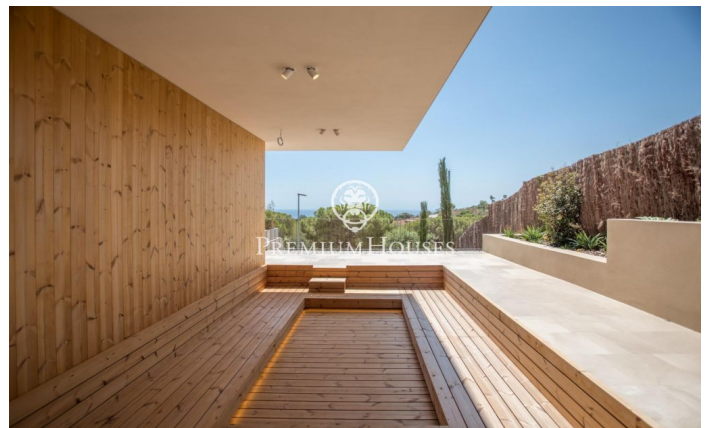

Magnifique propriété à Teià

Ref: PH102215

Teià / Maresme/Barcelona Costa Norte

Teià est un grand village de tradition viticole, doté de sentiers de randonnée, situé dans le parc montagneux de Serralada et à proximité de la plage. La commune se trouve à 20 minutes en voiture de Barcelone. Nous aimerions vous présenter cette splendide propriété qui est une combinaison d'élégance, de durabilité, de luxe et de technologies d'avant-garde. Cette belle propriété architecturale de 575 m² avec 114 m² d'espaces extérieurs, se trouve sur un jardin de 630 m² avec une piscine de 43 m². À côté de la maison se trouve un séjour construit en bois pour profiter de l'ombre les après-midi d'été après une baignade. La maison compte 5 chambres doubles et 4 salles de bains luxueuses. Au rez-de-chaussée vous trouverez un salon spacieux avec une cuisine ouverte. Toute la maison est dotée de magnifiques parquets et est décorée dans des tons clairs. Les moindres détails ont été pris en compte dans toutes les parties de la maison. Nous trouvons également à cet étage une suite avec une luxueuse salle de bains. À l'étage supérieur vous trouverez une suite parentale de rêve avec un grand et élégant dressing et une luxueuse salle de bains. Les trois autres chambres sont également des suites avec de magnifiques salles de bains. Garage pour...

3.900.000 €

575 m²
5 Chambres
4 Salles de bain
800 m² complot
Piscine
Chauffage
Sécurité
Gym
Parking
Terrasse
Placards intégrés

Pour plus d'informations ou pour planifier un rendez-vous

Tel: +34 93 798 88 99