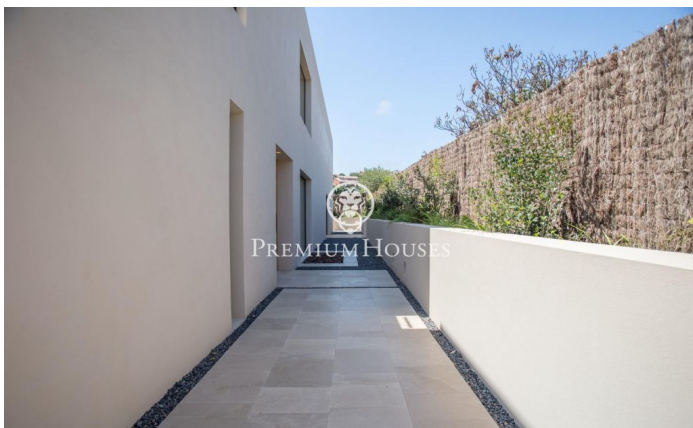

Magnifique propriété à Teià

Ref: PH102215

Teià / Maresme/Barcelona Costa Norte

Teià est un grand village de tradition viticole, doté de sentiers de randonnée, situé dans le parc montagneux de Serralada et à proximité de la plage. La commune se trouve à 20 minutes en voiture de Barcelone. Nous aimerions vous présenter cette splendide propriété qui est une combinaison d'élégance, de durabilité, de luxe et de technologies d'avant-garde. Cette belle propriété architecturale de 575 m² avec 114 m² d'espaces extérieurs, se trouve sur un jardin de 630 m² avec une piscine de 43 m². À côté de la maison se trouve un séjour construit en bois pour profiter de l'ombre les après-midi d'été après une baignade. La maison compte 5 chambres doubles et 4 salles de bains luxueuses. Au rez-de-chaussée vous trouverez un salon spacieux avec une cuisine ouverte. Toute la maison est dotée de magnifiques parquets et est décorée dans des tons clairs. Les moindres détails ont été pris en compte dans toutes les parties de la maison. Nous trouvons également à cet étage une suite avec une luxueuse salle de bains. À l'étage supérieur vous trouverez une suite parentale de rêve avec un grand et élégant dressing et une luxueuse salle de bains. Les trois autres chambres sont également des suites avec de magnifiques salles de bains. Garage pour...

3.900.000 €

575 m²
5 Chambres
4 Salles de bain
800 m² complot
Piscine
Chauffage
Sécurité
Gym
Parking
Terrasse
Placards intégrés

Pour plus d'informations ou pour planifier un rendez-vous

Tel: +34 93 798 88 99