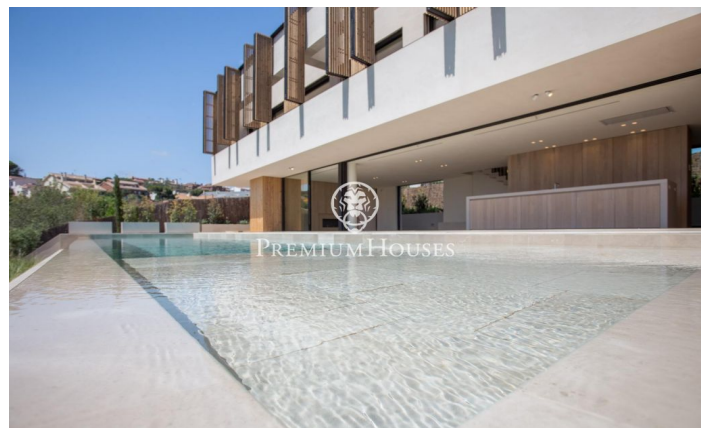

Magnifique propriété à Teià

Ref: PH102215

Teià / Maresme/Barcelona Costa Norte

Teià est un grand village de tradition viticole, doté de sentiers de randonnée, situé dans le parc montagneux de Serralada et à proximité de la plage. La commune se trouve à 20 minutes en voiture de Barcelone. Nous aimerions vous présenter cette splendide propriété qui est une combinaison d'élégance, de durabilité, de luxe et de technologies d'avant-garde. Cette belle propriété architecturale de 575 m² avec 114 m² d'espaces extérieurs, se trouve sur un jardin de 630 m² avec une piscine de 43 m². À côté de la maison se trouve un séjour construit en bois pour profiter de l'ombre les après-midi d'été après une baignade. La maison compte 5 chambres doubles et 4 salles de bains luxueuses. Au rez-de-chaussée vous trouverez un salon spacieux avec une cuisine ouverte. Toute la maison est dotée de magnifiques parquets et est décorée dans des tons clairs. Les moindres détails ont été pris en compte dans toutes les parties de la maison. Nous trouvons également à cet étage une suite avec une luxueuse salle de bains. À l'étage supérieur vous trouverez une suite parentale de rêve avec un grand et élégant dressing et une luxueuse salle de bains. Les trois autres chambres sont également des suites avec de magnifiques salles de bains. Garage pour...

3.900.000 €

575 m²
5 Chambres
4 Salles de bain
800 m² complot
Piscine
Chauffage
Sécurité
Gym
Parking
Terrasse
Placards intégrés

Pour plus d'informations ou pour planifier un rendez-vous

Tel: +34 93 798 88 99